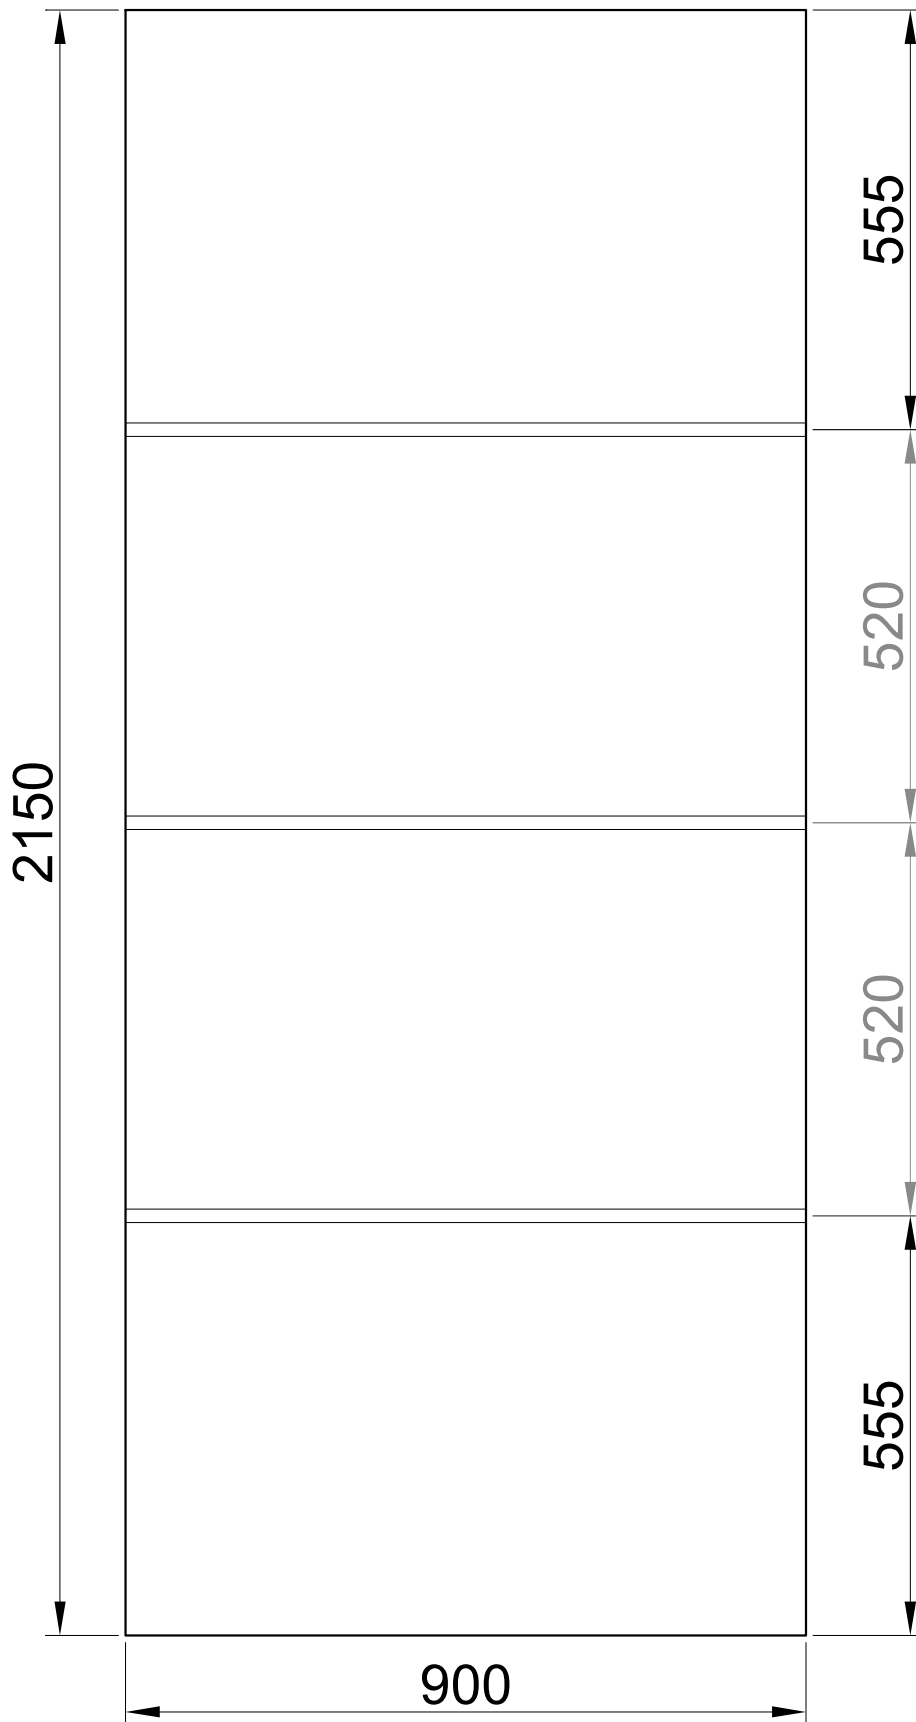

# GAVA 541a

Maximálny rozmer / Maximal measures / Maximale Abmessung: 900mm x 2150mm  
Minimálny rozmer / Minimal measures / Minimale Abmessung: 450mm x 1600mm

Sivá = fixný rozmer / Grey = fixed measure / Graue = feste Abmessung

Čierna = variabilný rozmer / Black colour = variable measure / Schwarze Farbe = variable abmessung