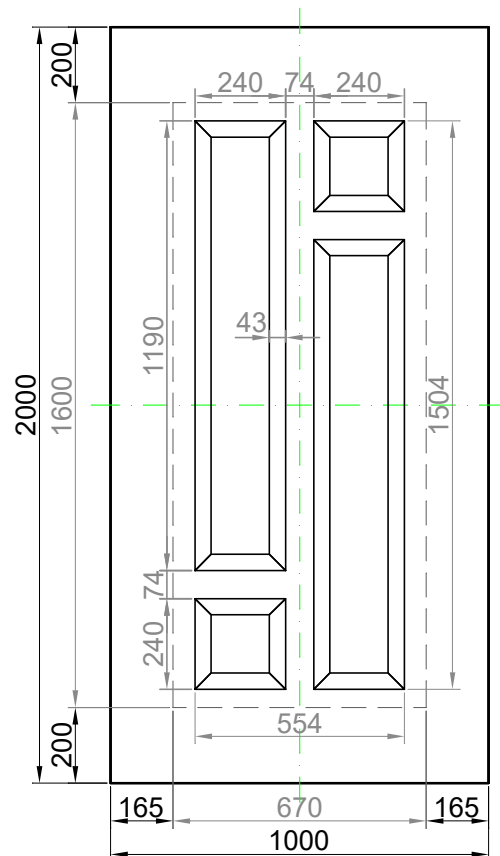

GAVA 464b

Rozmerový limit základný
 Grundabmessungs limit
 Measure limit small
 1000mm x 2000mm

Maximálny rozmer / Maximal measures / Maximale Abmessung: 1000mm x 2000mm
 Minimálny rozmer / Minimal measures / Minimale Abmessung: 670mm x 1600mm

GAVA 464b

Rozmerový limit stredný
 Mittleres Abmessungs limit
 Measure limit medium
 1100mm x 2300mm

Maximálny rozmer / Maximal measures / Maximale Abmessung: 1100mm x 2300mm
 Minimálny rozmer / Minimal measures / Minimale Abmessung: 670mm x 1600mm

Šivá = fixný rozmer / Grey = fixed measure / Graue = feste Abmessung
 Čierna = variabilný rozmer / Black colour = variable measure / Schwarze Farbe = variable abmessung