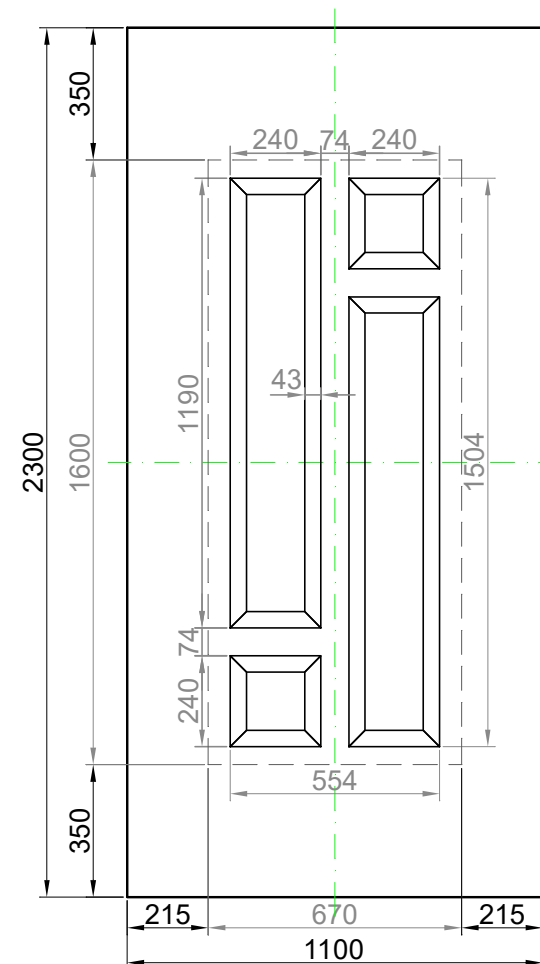

GAVA 464b

Rozmerový limit základný
 Grundabmessungs limit
 Measure limit small
 1000mm x 2000mm

Maximálny rozmer / Maximal measures / Maximale Abmessung: 1000mm x 2000mm
 Minimálny rozmer / Minimal measures / Minimale Abmessung: 670mm x 1600mm

GAVA 464b

Rozmerový limit stredný
 Mittleres Abmessungs limit
 Measure limit medium
 1100mm x 2300mm

Maximálny rozmer / Maximal measures / Maximale Abmessung: 1100mm x 2300mm
 Minimálny rozmer / Minimal measures / Minimale Abmessung: 670mm x 1600mm

Šivá = fixný rozmer / Grey = fixed measure / Graue = feste Abmessung
 Čierna = variabilný rozmer / Black colour = variable measure / Schwarze Farbe = variable abmessung