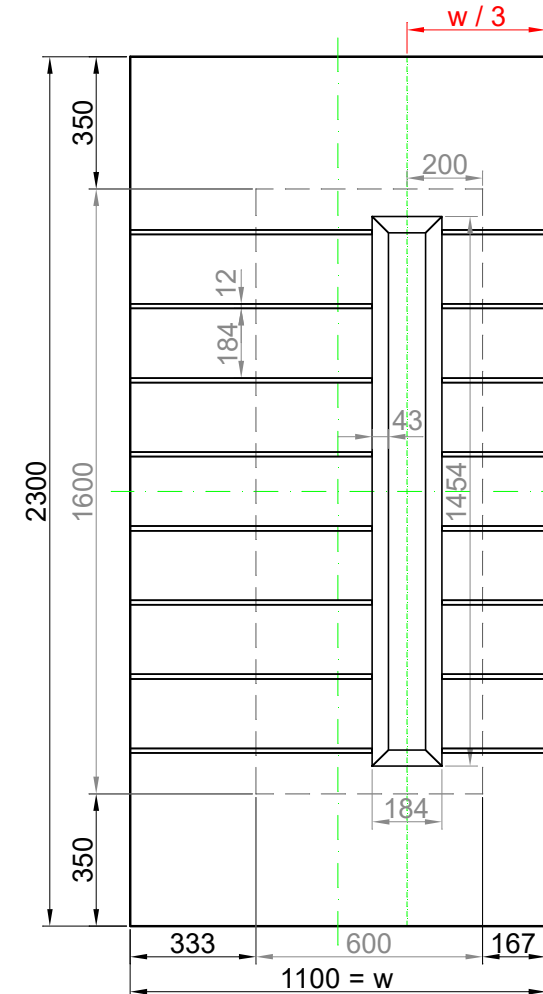

# GAVA 467

Rozmerový limit základný  
 Grundabmessungs limit  
 Measure limit small  
 1000mm x 2000mm

Maximálny rozmer / Maximal measures / Maximale Abmessung: 1000mm x 2000mm  
 Minimálny rozmer / Minimal measures / Minimale Abmessung: 600mm x 1600mm

# GAVA 467

Rozmerový limit stredný  
 Mittleres Abmessungs limit  
 Measure limit medium  
 1100mm x 2300mm

Maximálny rozmer / Maximal measures / Maximale Abmessung: 1100mm x 2300mm  
 Minimálny rozmer / Minimal measures / Minimale Abmessung: 600mm x 1600mm

Šivá = fixný rozmer / Grey = fixed measure / Graue = feste Abmessung  
 Čierna = variabilný rozmer / Black colour = variable measure / Schwarze Farbe = variable abmessung  
 Červená = závislá od rozmeru výplne  
 Red colour = depending on the measure of the panel / Rote Farbe = abhängig von der Abmessungen der Füllung