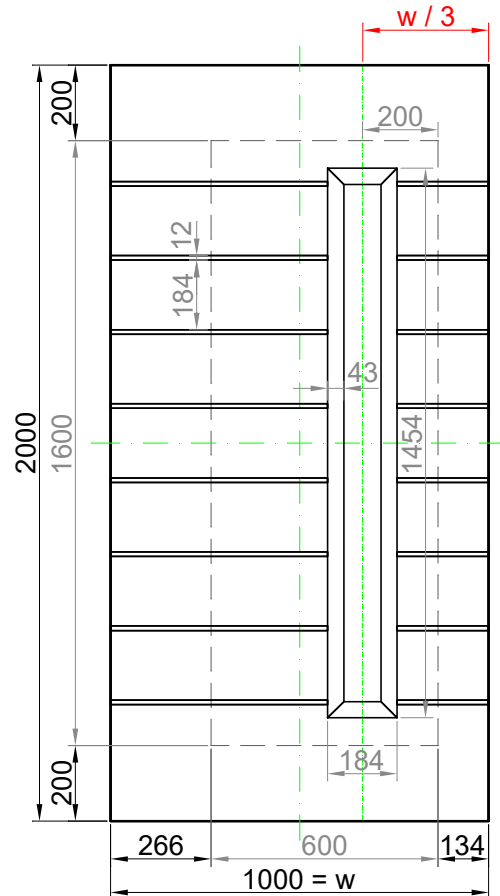

# GAVA 467

Rozmerový limit základný  
 Grundabmessungs limit  
 Measure limit small  
 1000mm x 2000mm

Maximálny rozmer / Maximal measures / Maximale Abmessung: 1000mm x 2000mm  
 Minimálny rozmer / Minimal measures / Minimale Abmessung: 600mm x 1600mm

# GAVA 467

Rozmerový limit stredný  
 Mittleres Abmessungs limit  
 Measure limit medium  
 1100mm x 2300mm

Maximálny rozmer / Maximal measures / Maximale Abmessung: 1100mm x 2300mm  
 Minimálny rozmer / Minimal measures / Minimale Abmessung: 600mm x 1600mm

Šivá = fixný rozmer / Grey = fixed measure / Graue = feste Abmessung  
 Čierna = variabilný rozmer / Black colour = variable measure / Schwarze Farbe = variable abmessung  
 Červená = závislá od rozmeru výplne  
 Red colour = depending on the measure of the panel / Rote Farbe = abhängig von der Abmessungen der Füllung