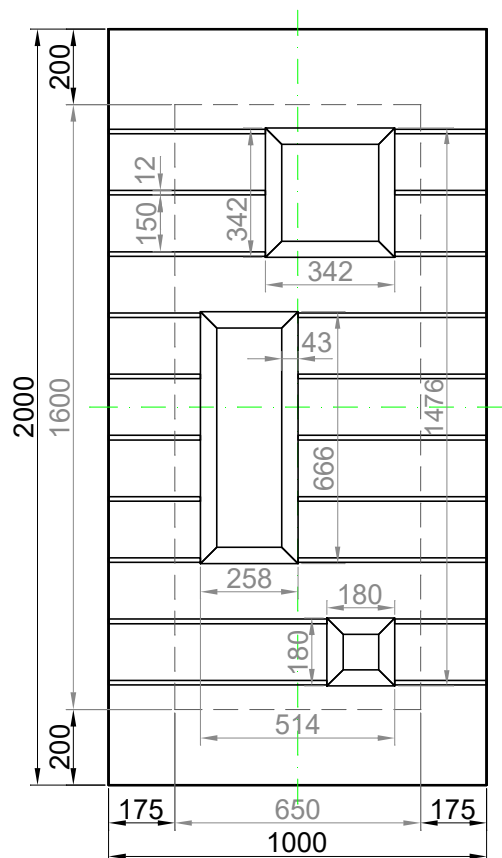

GAVA 469

Rozmerový limit základný
 Grundabmessungs limit
 Measure limit small
 1000mm x 2000mm

Maximálny rozmer / Maximal measures / Maximale Abmessung: 1000mm x 2000mm
 Minimálny rozmer / Minimal measures / Minimale Abmessung: 650mm x 1600mm

GAVA 469

Rozmerový limit stredný
 Mittleres Abmessungs limit
 Measure limit medium
 1100mm x 2300mm

Maximálny rozmer / Maximal measures / Maximale Abmessung: 1100mm x 2300mm
 Minimálny rozmer / Minimal measures / Minimale Abmessung: 650mm x 1600mm

Šivá = fixný rozmer / Grey = fixed measure / Graue = feste Abmessung
 Čierna = variabilný rozmer / Black colour = variable measure / Schwarze Farbe = variable abmessung