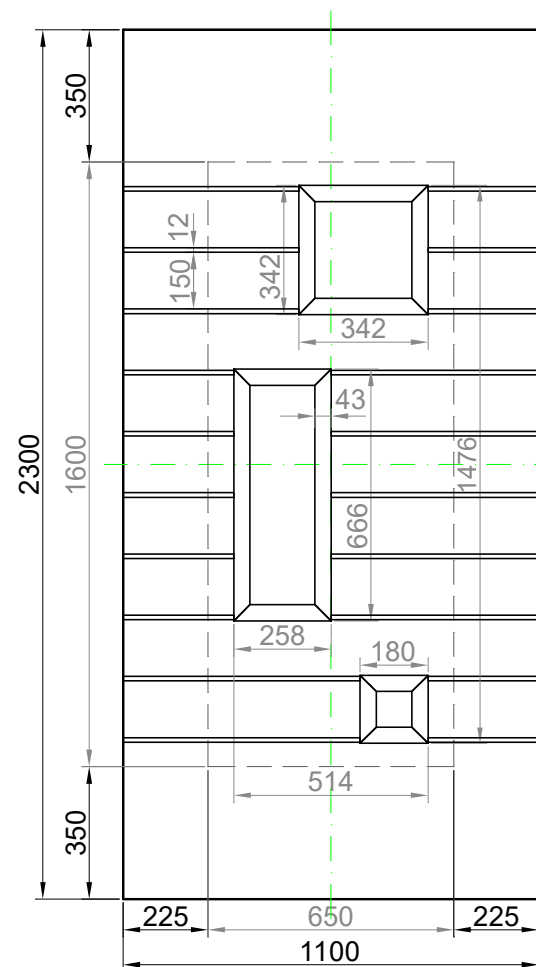

GAVA 469

Rozmerový limit základný
 Grundabmessungs limit
 Measure limit small
 1000mm x 2000mm

Maximálny rozmer / Maximal measures / Maximale Abmessung: 1000mm x 2000mm
 Minimálny rozmer / Minimal measures / Minimale Abmessung: 650mm x 1600mm

GAVA 469

Rozmerový limit stredný
 Mittleres Abmessungs limit
 Measure limit medium
 1100mm x 2300mm

Maximálny rozmer / Maximal measures / Maximale Abmessung: 1100mm x 2300mm
 Minimálny rozmer / Minimal measures / Minimale Abmessung: 650mm x 1600mm

Šivá = fixný rozmer / Grey = fixed measure / Graue = feste Abmessung
 Čierna = variabilný rozmer / Black colour = variable measure / Schwarze Farbe = variable abmessung