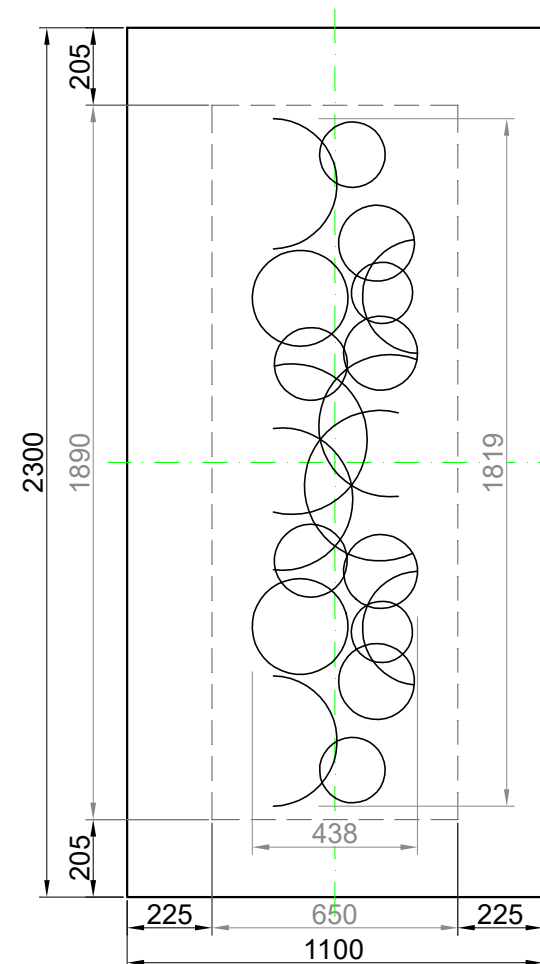

# GAVA 481

Rozmerový limit základný  
 Grundabmessungs limit  
 Measure limit small  
 1000mm x 2000mm

Maximálny rozmer / Maximal measures / Maximale Abmessung: 1000mm x 2000mm  
 Minimálny rozmer / Minimal measures / Minimale Abmessung: 600mm x 1720mm

# GAVA 481

Rozmerový limit stredný  
 Mittleres Abmessungs limit  
 Measure limit medium  
 1100mm x 2300mm

Maximálny rozmer / Maximal measures / Maximale Abmessung: 1100mm x 2300mm  
 Minimálny rozmer / Minimal measures / Minimale Abmessung: 650mm x 1890mm

Šivá = fixný rozmer / Grey = fixed measure / Graue = feste Abmessung  
 Čierna = variabilný rozmer / Black colour = variable measure / Schwarze Farbe = variable abmessung