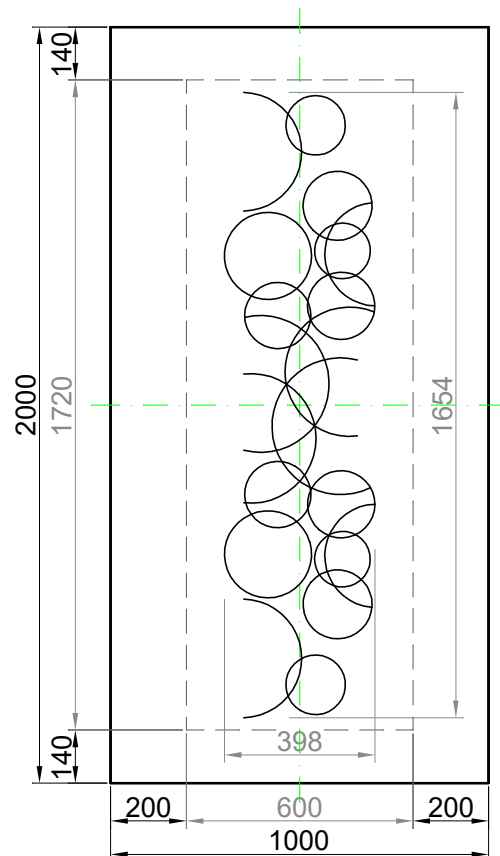

# GAVA 481

Rozmerový limit základný  
 Grundabmessungs limit  
 Measure limit small  
 1000mm x 2000mm

Maximálny rozmer / Maximal measures / Maximale Abmessung: 1000mm x 2000mm  
 Minimálny rozmer / Minimal measures / Minimale Abmessung: 600mm x 1720mm

# GAVA 481

Rozmerový limit stredný  
 Mittleres Abmessungs limit  
 Measure limit medium  
 1100mm x 2300mm

Maximálny rozmer / Maximal measures / Maximale Abmessung: 1100mm x 2300mm  
 Minimálny rozmer / Minimal measures / Minimale Abmessung: 650mm x 1890mm

Šivá = fixný rozmer / Grey = fixed measure / Graue = feste Abmessung  
 Čierna = variabilný rozmer / Black colour = variable measure / Schwarze Farbe = variable abmessung