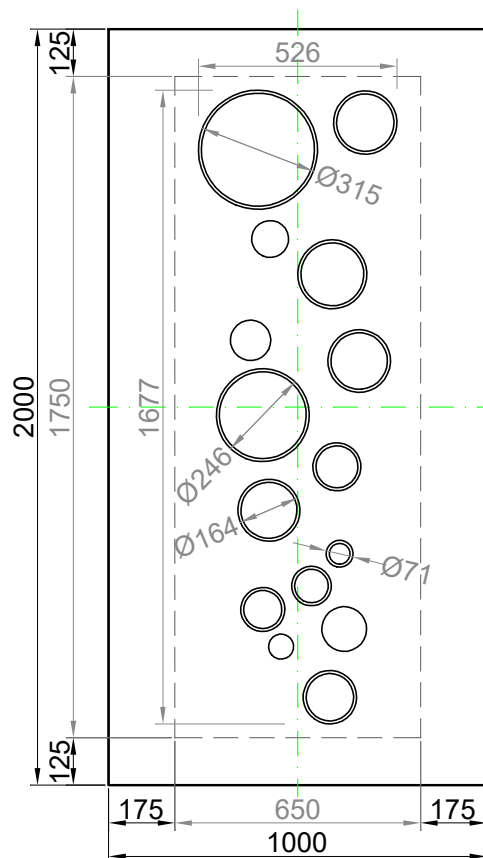

GAVA 482

Rozmerový limit základný
 Grundabmessungs limit
 Measure limit small
 1000mm x 2000mm

Maximálny rozmer / Maximal measures / Maximale Abmessung: 1000mm x 2000mm
 Minimálny rozmer / Minimal measures / Minimale Abmessung: 650mm x 1750mm

GAVA 482

Rozmerový limit stredný
 Mittleres Abmessungs limit
 Measure limit medium
 1100mm x 2300mm

Maximálny rozmer / Maximal measures / Maximale Abmessung: 1100mm x 2300mm
 Minimálny rozmer / Minimal measures / Minimale Abmessung: 700mm x 1920mm

Šivá = fixný rozmer / Grey = fixed measure / Graue = feste Abmessung
 Čierna = variabilný rozmer / Black colour = variable measure / Schwarze Farbe = variable abmessung