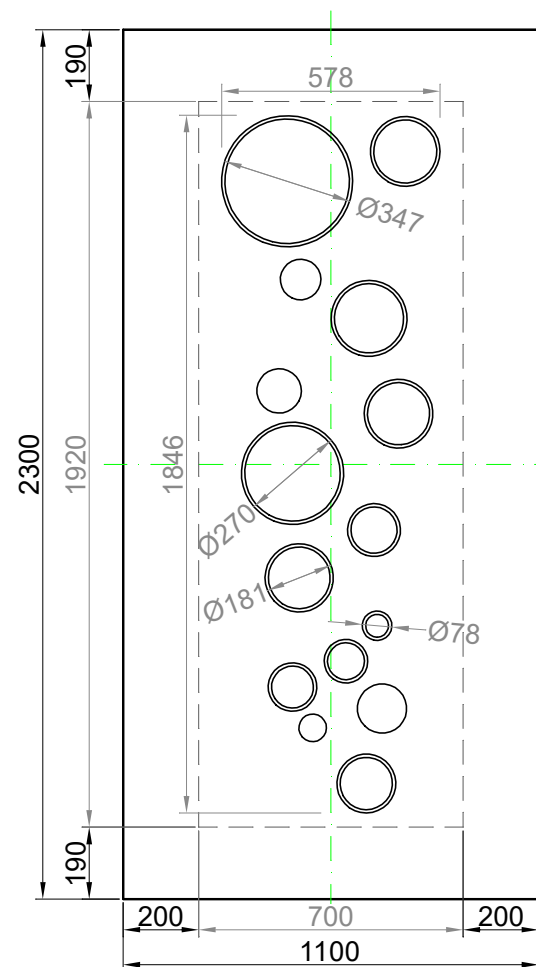

GAVA 482

Rozmerový limit základný
 Grundabmessungs limit
 Measure limit small
 1000mm x 2000mm

Maximálny rozmer / Maximal measures / Maximale Abmessung: 1000mm x 2000mm
 Minimálny rozmer / Minimal measures / Minimale Abmessung: 650mm x 1750mm

GAVA 482

Rozmerový limit stredný
 Mittleres Abmessungs limit
 Measure limit medium
 1100mm x 2300mm

Maximálny rozmer / Maximal measures / Maximale Abmessung: 1100mm x 2300mm
 Minimálny rozmer / Minimal measures / Minimale Abmessung: 700mm x 1920mm

Šivá = fixný rozmer / Grey = fixed measure / Graue = feste Abmessung
 Čierna = variabilný rozmer / Black colour = variable measure / Schwarze Farbe = variable abmessung