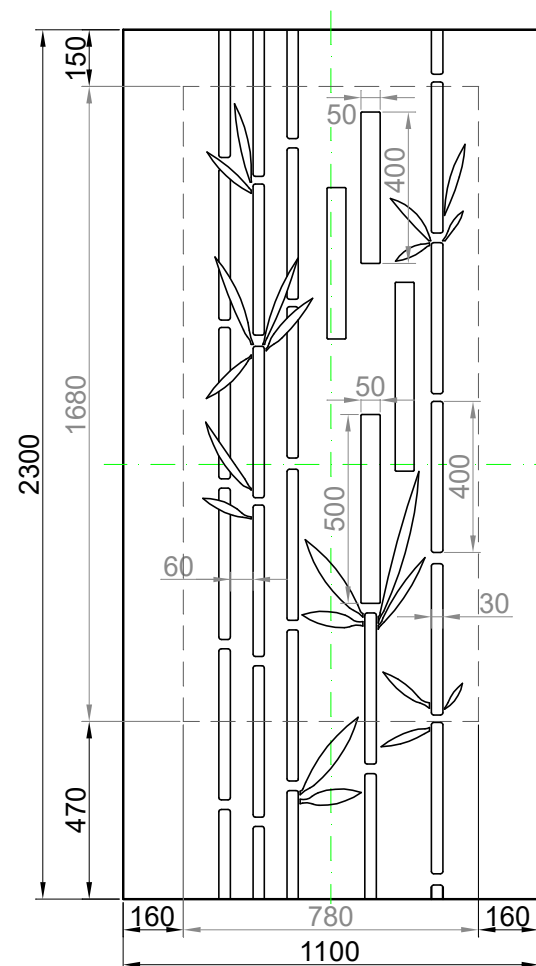

GAVA 487

Rozmerový limit základný
 Grundabmessungs limit
 Measure limit small
 1000mm x 2000mm

Maximálny rozmer / Maximal measures / Maximale Abmessung: 1000mm x 2000mm
 Minimálny rozmer / Minimal measures / Minimale Abmessung: 780mm x 1680mm

GAVA 487

Rozmerový limit stredný
 Mittleres Abmessungs limit
 Measure limit medium
 1100mm x 2300mm

Maximálny rozmer / Maximal measures / Maximale Abmessung: 1100mm x 2300mm
 Minimálny rozmer / Minimal measures / Minimale Abmessung: 780mm x 1680mm

Šivá = fixný rozmer / Grey = fixed measure / Graue = feste Abmessung
 Čierna = variabilný rozmer / Black colour = variable measure / Schwarze Farbe = variable abmessung