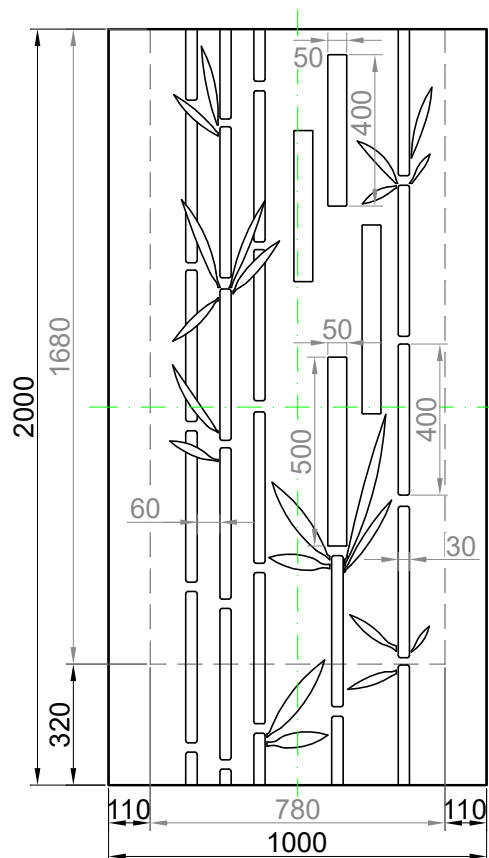

GAVA 487

Rozmerový limit základný
 Grundabmessungs limit
 Measure limit small
 1000mm x 2000mm

Maximálny rozmer / Maximal measures / Maximale Abmessung: 1000mm x 2000mm
 Minimálny rozmer / Minimal measures / Minimale Abmessung: 780mm x 1680mm

GAVA 487

Rozmerový limit stredný
 Mittleres Abmessungs limit
 Measure limit medium
 1100mm x 2300mm

Maximálny rozmer / Maximal measures / Maximale Abmessung: 1100mm x 2300mm
 Minimálny rozmer / Minimal measures / Minimale Abmessung: 780mm x 1680mm

Šivá = fixný rozmer / Grey = fixed measure / Graue = feste Abmessung
 Čierna = variabilný rozmer / Black colour = variable measure / Schwarze Farbe = variable abmessung