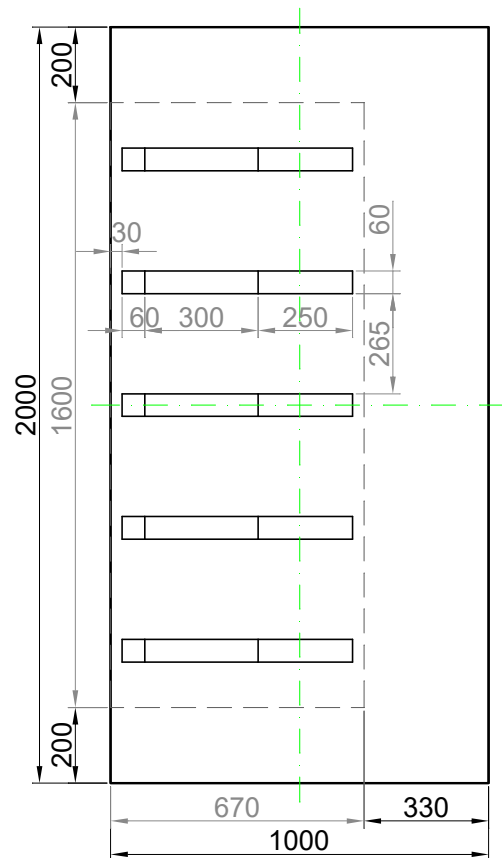

# GAVA 494

Maximálny rozmer / Maximal measures / Maximale Abmessung: 1000mm x 2000mm  
 Minimálny rozmer / Minimal measures / Minimale Abmessung: 670mm x 1600mm

# GAVA 494

Rozmerový limit stredný  
 Mittleres Abmessungslimit  
 Measure limit medium  
 1100mm x 2300mm

Maximálny rozmer / Maximal measures / Maximale Abmessung: 1100mm x 2300mm  
 Minimálny rozmer / Minimal measures / Minimale Abmessung: 730mm x 1750mm

Sivá = fixný rozmer / Grey = fixed measure / Graue = feste Abmessung  
 Čierna = variabilný rozmer / Black colour = variable measure / Schwarze Farbe = variable abmessung