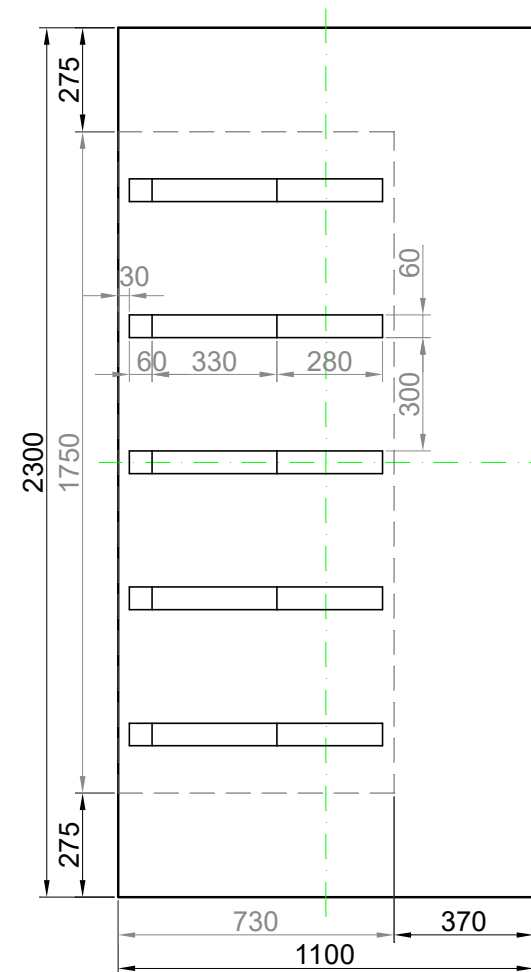

# GAVA 494

Maximálny rozmer / Maximal measures / Maximale Abmessung: 1000mm x 2000mm  
 Minimálny rozmer / Minimal measures / Minimale Abmessung: 670mm x 1600mm

# GAVA 494

Rozmerový limit stredný  
 Mittleres Abmessungslimit  
 Measure limit medium  
 1100mm x 2300mm

Maximálny rozmer / Maximal measures / Maximale Abmessung: 1100mm x 2300mm  
 Minimálny rozmer / Minimal measures / Minimale Abmessung: 730mm x 1750mm

Sivá = fixný rozmer / Grey = fixed measure / Graue = feste Abmessung  
 Čierna = variabilný rozmer / Black colour = variable measure / Schwarze Farbe = variable abmessung