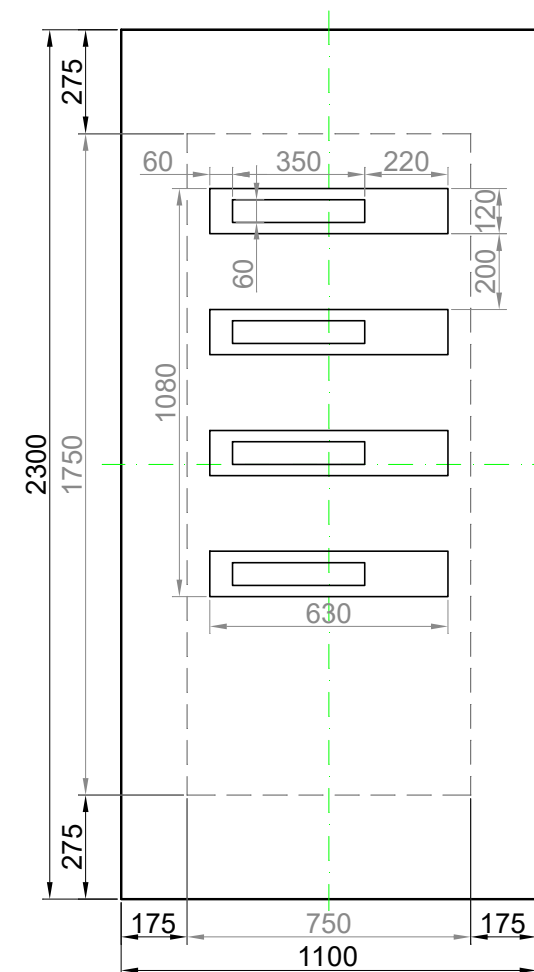

# GAVA 497

Rozmerový limit základný  
 Grundabmessungs limit  
 Measure limit small  
 1000mm x 2000mm

Maximálny rozmer / Maximal measures / Maximale Abmessung: 1000mm x 2000mm  
 Minimálny rozmer / Minimal measures / Minimale Abmessung: 700mm x 1600mm

# GAVA 497

Rozmerový limit stredný  
 Mittleres Abmessungs limit  
 Measure limit medium  
 1100mm x 2300mm

Maximálny rozmer / Maximal measures / Maximale Abmessung: 1100mm x 2300mm  
 Minimálny rozmer / Minimal measures / Minimale Abmessung: 750mm x 1750mm

Šivá = fixný rozmer / Grey = fixed measure / Graue = feste Abmessung  
 Čierna = variabilný rozmer / Black colour = variable measure / Schwarze Farbe = variable abmessung