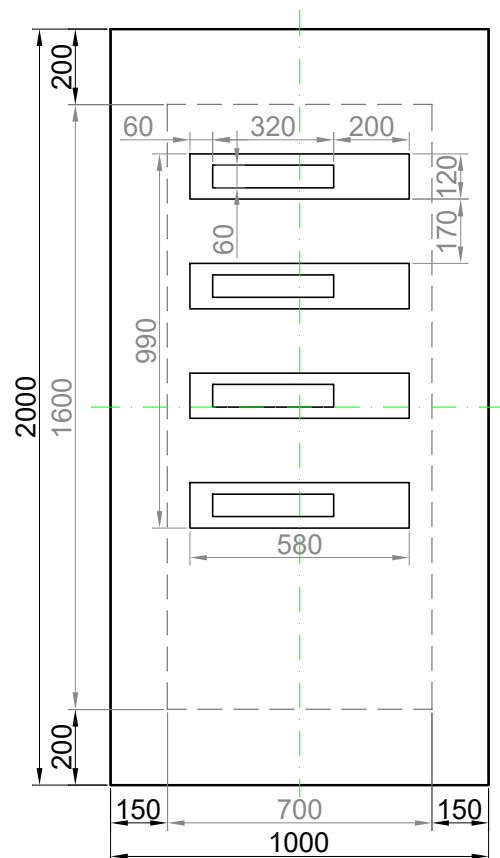

# GAVA 497

Rozmerový limit základný  
 Grundabmessungs limit  
 Measure limit small  
 1000mm x 2000mm

Maximálny rozmer / Maximal measures / Maximale Abmessung: 1000mm x 2000mm  
 Minimálny rozmer / Minimal measures / Minimale Abmessung: 700mm x 1600mm

# GAVA 497

Rozmerový limit stredný  
 Mittleres Abmessungs limit  
 Measure limit medium  
 1100mm x 2300mm

Maximálny rozmer / Maximal measures / Maximale Abmessung: 1100mm x 2300mm  
 Minimálny rozmer / Minimal measures / Minimale Abmessung: 750mm x 1750mm

Šivá = fixný rozmer / Grey = fixed measure / Graue = feste Abmessung  
 Čierna = variabilný rozmer / Black colour = variable measure / Schwarze Farbe = variable abmessung