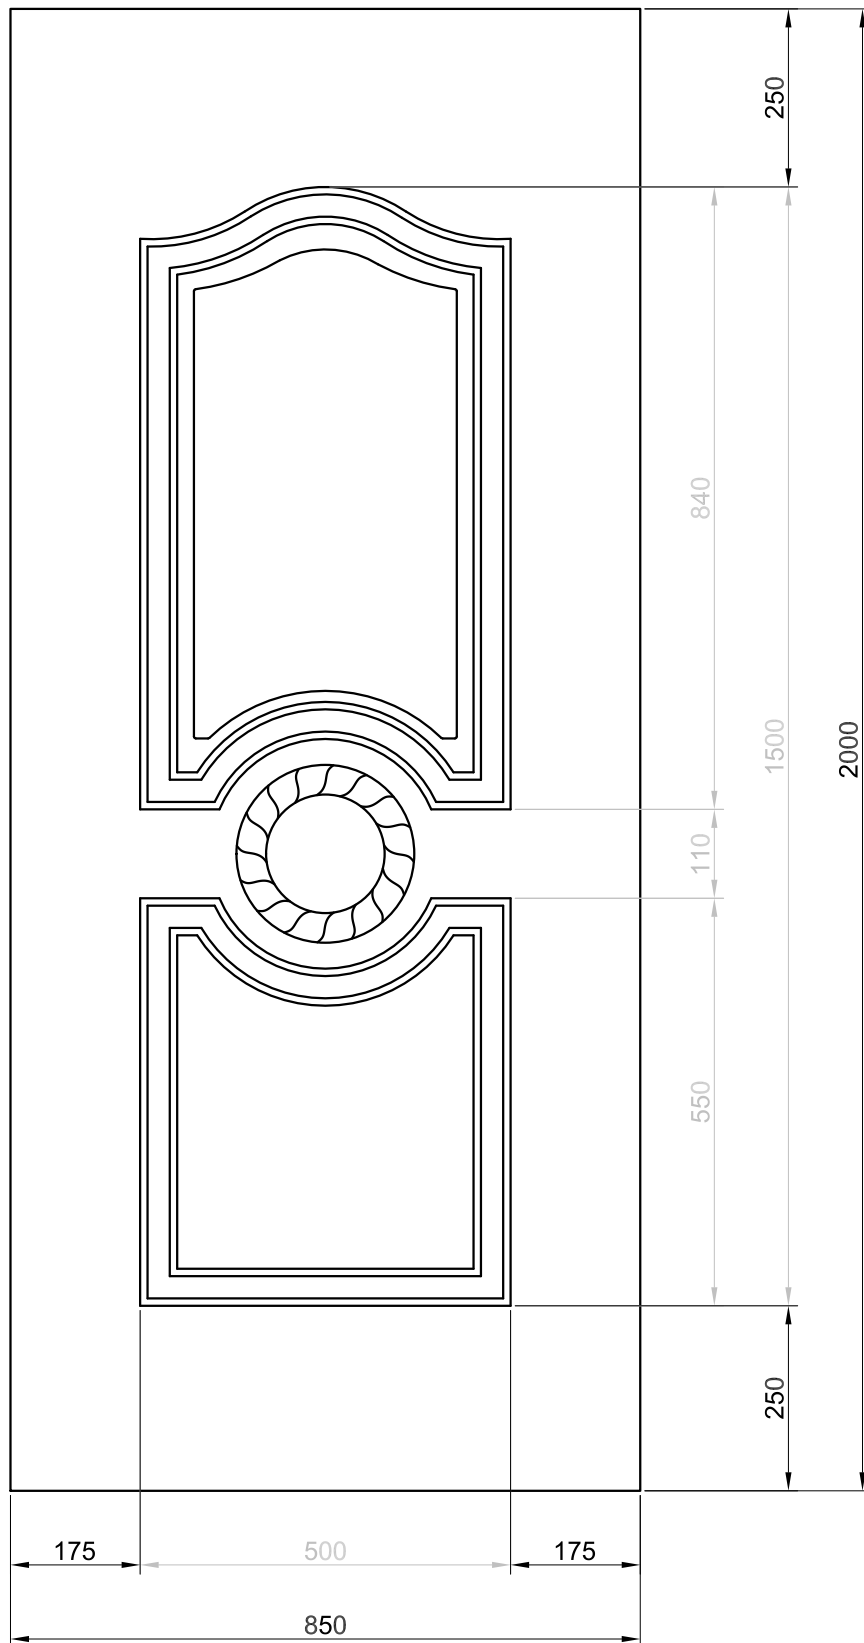

# GAVA 041

Maximálny rozmer / Maximal measures / Maximale Abmessung: 850mm x 2000mm  
Minimálny rozmer / Minimal measures / Minimale Abmessung: 560mm x 1560mm

Sivá = fixný rozmer / Grey = fixed measure / Graue = feste Abmessung

Čierna = variabilný rozmer / Black colour = variable measure / Schwarze Farbe = variable abmessung