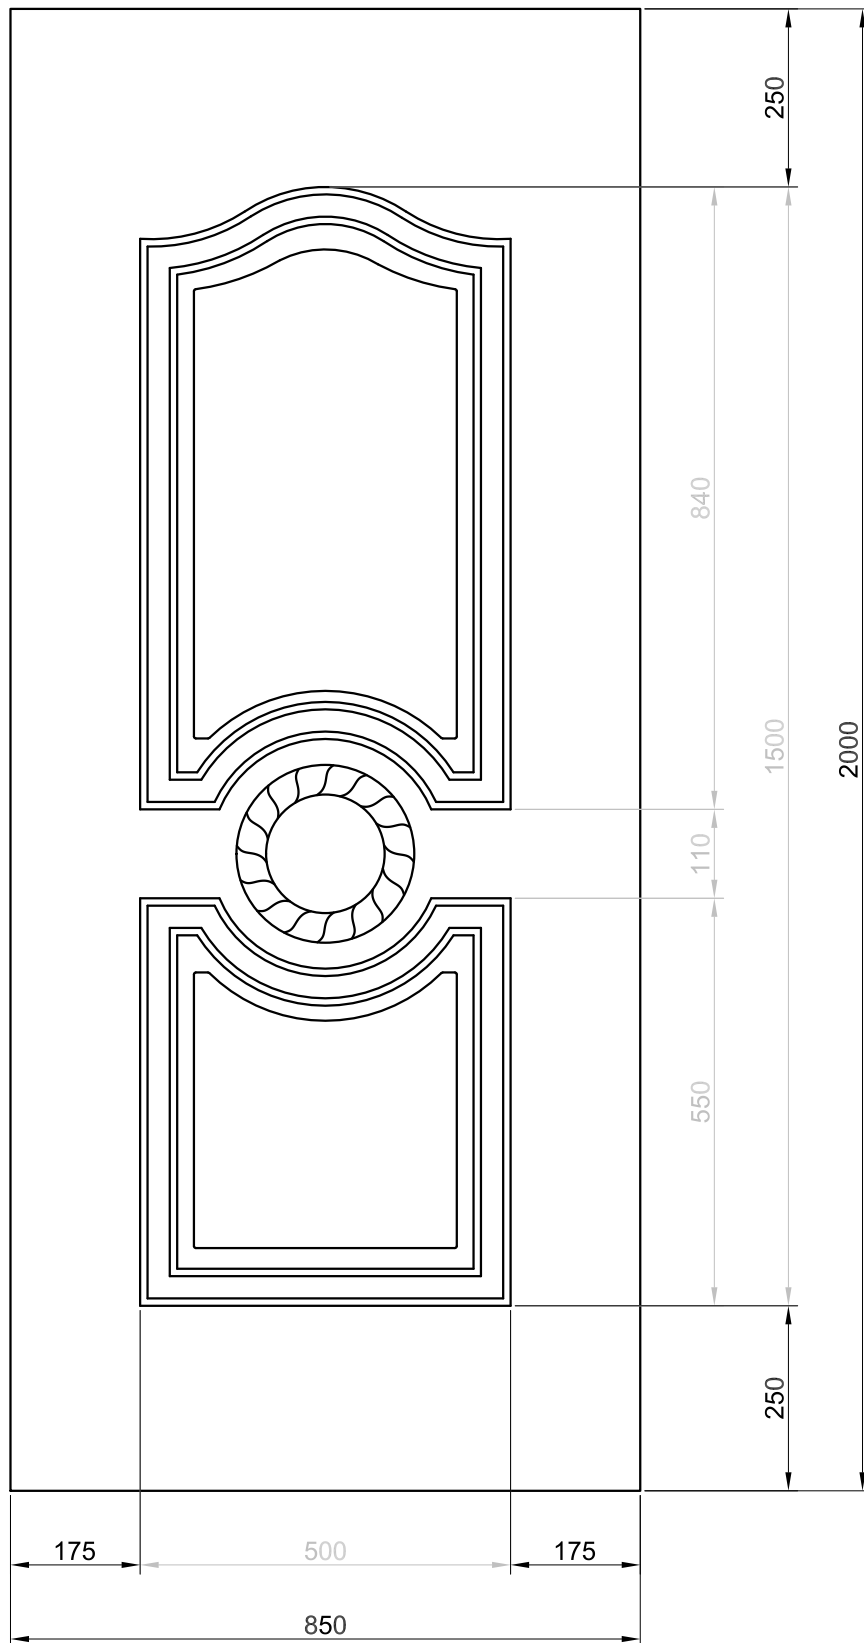

GAVA 042

Maximálny rozmer / Maximal measures / Maximale Abmessung: 850mm x 2000mm
Minimálny rozmer / Minimal measures / Minimale Abmessung: 560mm x 1560mm

Sivá = fixný rozmer / Grey = fixed measure / Graue = feste Abmessung

Čierna = variabilný rozmer / Black colour = variable measure / Schwarze Farbe = variable abmessung