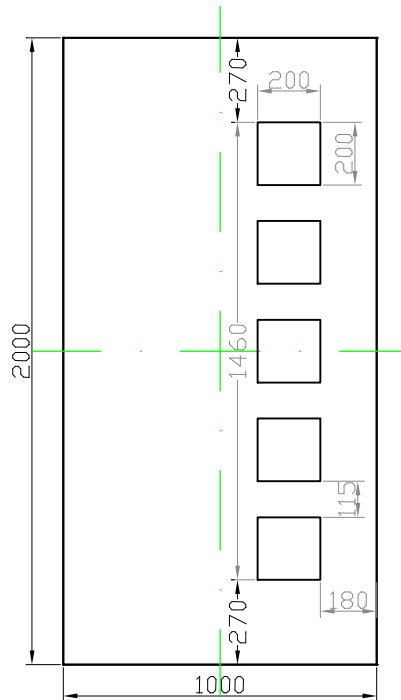

GAVA 429b

Rozmerový limit základný
Grundabmessungs limit
Measure limit small
1000mm x 2000mm

Maximálny rozmer / Maximal measures / Maximale Abmessung: 1000mm x 2000mm
Minimálny rozmer / Minimal measures / Minimale Abmessung: 600mm x 1600mm

GAVA 429b

Rozmerový limit stredný
Mittleres Abmessungs limit
Measure limit medium
1100mm x 2300mm

Maximálny rozmer / Maximal measures / Maximale Abmessung: 1100mm x 2300mm
Minimálny rozmer / Minimal measures / Minimale Abmessung: 1000mm x 2000mm

Čierna = variabilný rozmer / Black colour = variable measure / Schwarze Farbe = variable abmessung
Sivá = fixný rozmer / Grey = fixed measure / Graue = feste Abmessung