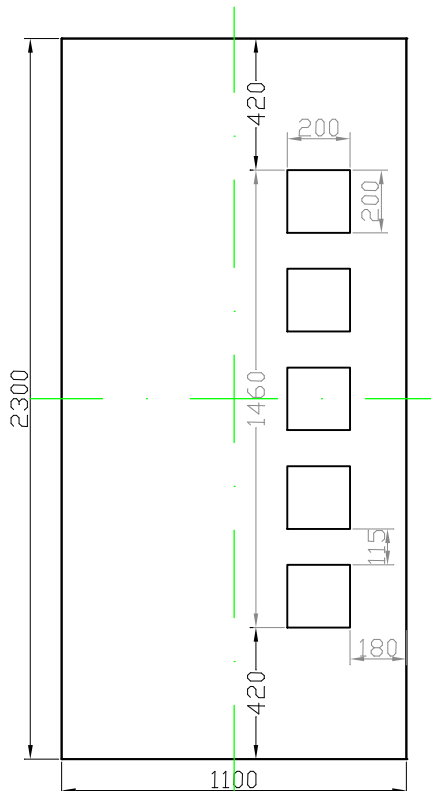

GAVA 429b

Rozmerový limit základný
Grundabmessungs limit
Measure limit small
1000mm x 2000mm

Maximálny rozmer / Maximal measures / Maximale Abmessung: 1000mm x 2000mm
Minimálny rozmer / Minimal measures / Minimale Abmessung: 600mm x 1600mm

GAVA 429b

Rozmerový limit stredný
Mittleres Abmessungs limit
Measure limit medium
1100mm x 2300mm

Maximálny rozmer / Maximal measures / Maximale Abmessung: 1100mm x 2300mm
Minimálny rozmer / Minimal measures / Minimale Abmessung: 1000mm x 2000mm

Čierna = variabilný rozmer / Black colour = variable measure / Schwarze Farbe = variable abmessung
Sivá = fixný rozmer / Grey = fixed measure / Graue = feste Abmessung