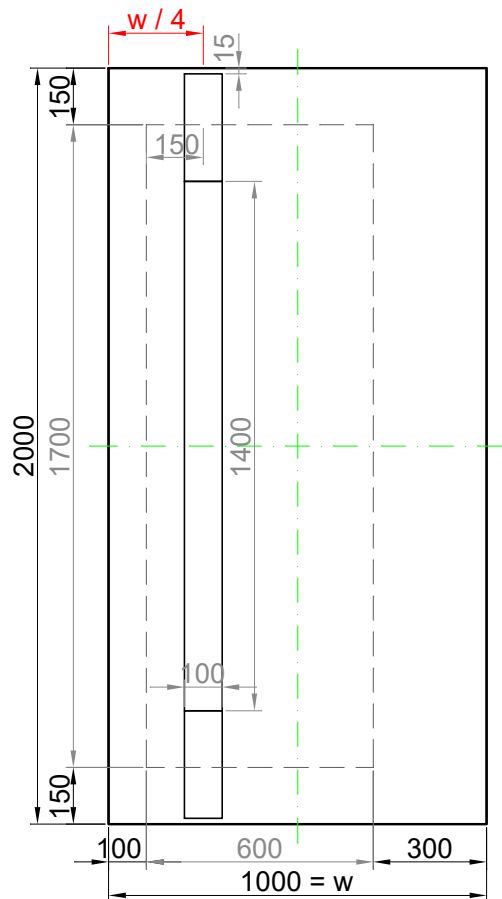

GAVA 490

Rozmerový limit základný
 Grundabmessungs limit
 Measure limit small
 1000mm x 2000mm

Maximálny rozmer / Maximal measures / Maximale Abmessung: 1000mm x 2000mm
 Minimálny rozmer / Minimal measures / Minimale Abmessung: 600mm x 1700mm

GAVA 490

Rozmerový limit stredný
 Mittleres Abmessungs limit
 Measure limit medium
 1100mm x 2300mm

Maximálny rozmer / Maximal measures / Maximale Abmessung: 1100mm x 2300mm
 Minimálny rozmer / Minimal measures / Minimale Abmessung: 650mm x 1850mm

Šivá = fixný rozmer / Grey = fixed measure / Graue = feste Abmessung
 Čierna = variabilný rozmer / Black colour = variable measure / Schwarze Farbe = variable abmessung
 Červená = závislá od rozmeru výplne
 Red colour = depending on the measure of the panel / Rote Farbe = abhängig von der Abmessungen der Füllung