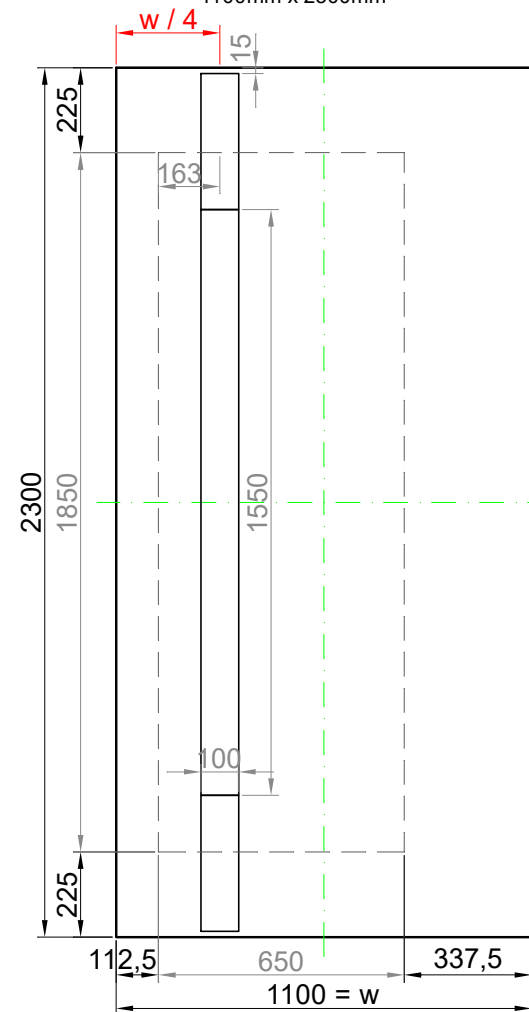

GAVA 490

Rozmerový limit základný
 Grundabmessungs limit
 Measure limit small
 1000mm x 2000mm

Maximálny rozmer / Maximal measures / Maximale Abmessung: 1000mm x 2000mm
 Minimálny rozmer / Minimal measures / Minimale Abmessung: 600mm x 1700mm

GAVA 490

Rozmerový limit stredný
 Mittleres Abmessungs limit
 Measure limit medium
 1100mm x 2300mm

Maximálny rozmer / Maximal measures / Maximale Abmessung: 1100mm x 2300mm
 Minimálny rozmer / Minimal measures / Minimale Abmessung: 650mm x 1850mm

Šivá = fixný rozmer / Grey = fixed measure / Graue = feste Abmessung
 Čierna = variabilný rozmer / Black colour = variable measure / Schwarze Farbe = variable abmessung
 Červená = závislá od rozmeru výplne
 Red colour = depending on the measure of the panel / Rote Farbe = abhängig von der Abmessungen der Füllung