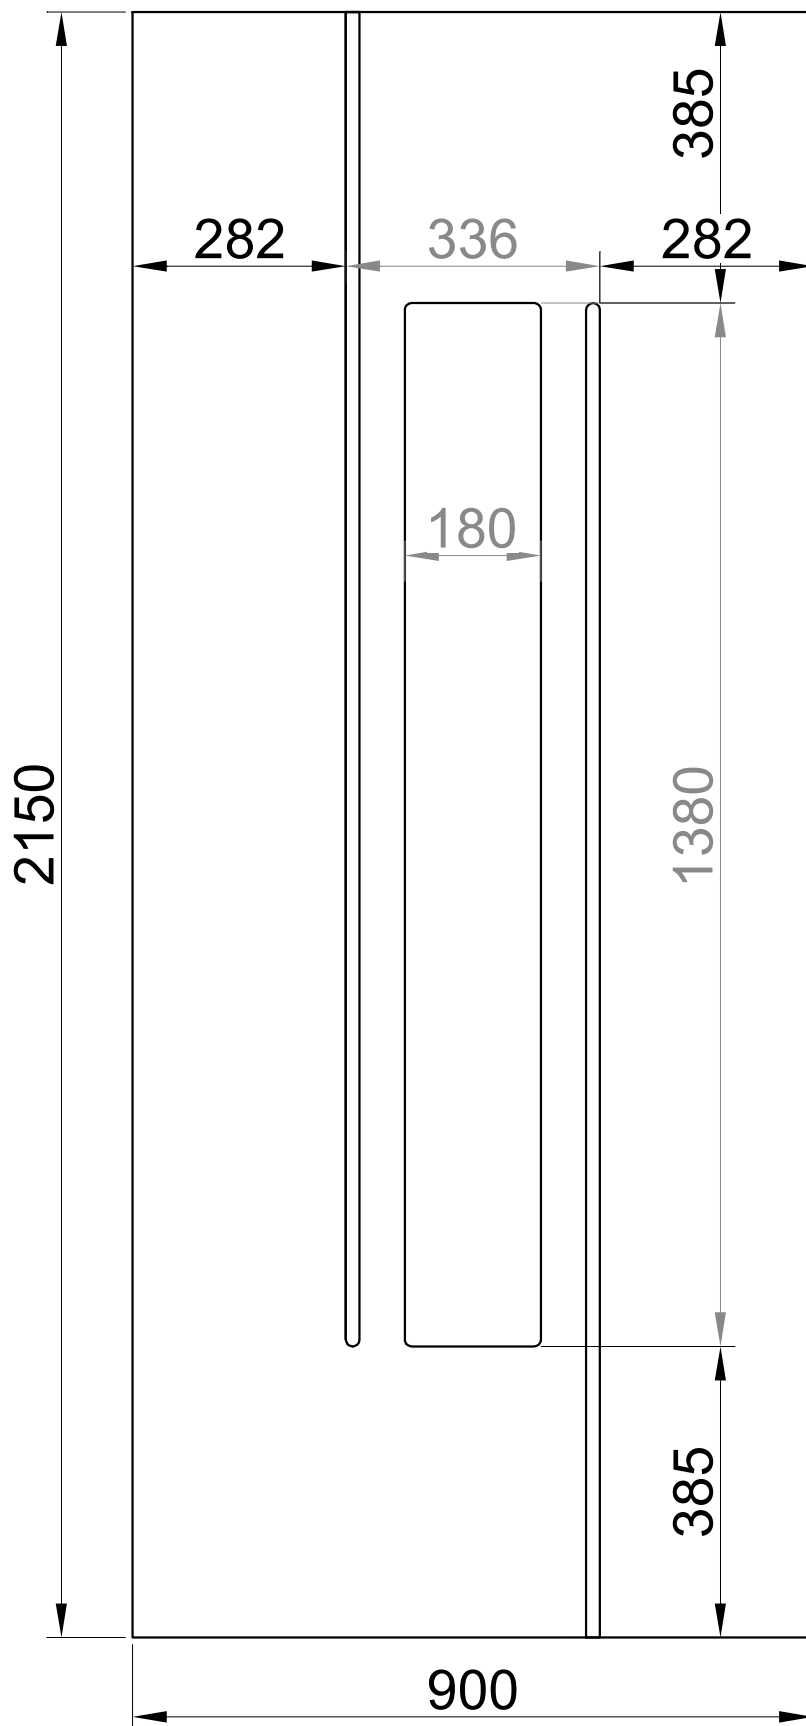

# GAVA 518

Maximálny rozmer / Maximal measures / Maximale Abmessung: 900mm x 2150mm  
Minimálny rozmer / Minimal measures / Minimale Abmessung: 500mm x 1600mm

Sivá = fixný rozmer / Grey = fixed measure / Graue = feste Abmessung

Čierna = variabilný rozmer / Black colour = variable measure / Schwarze Farbe = variable abmessung