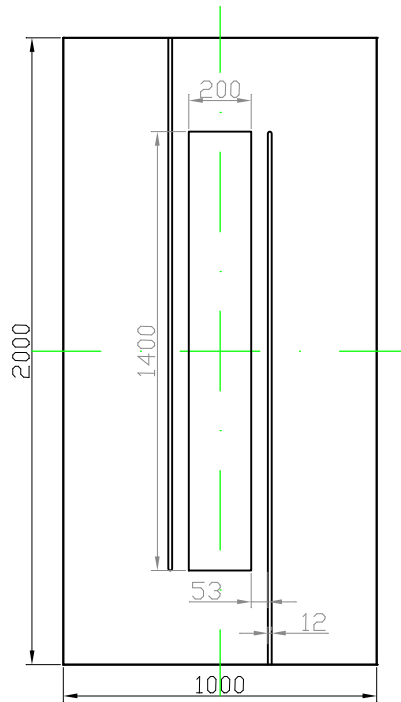

GAVA 518

Rozmerový limit základný
Grundabmessungs limit
Measure limit small
1000mm x 2000mm

Maximálny rozmer / Maximal measures / Maximale Abmessung: 1000mm x 2000mm
Minimálny rozmer / Minimal measures / Minimale Abmessung: 600mm x 1600mm

GAVA 518

Rozmerový limit stredný
Mittleres Abmessungs limit
Measure limit medium
1100mm x 2300mm

Maximálny rozmer / Maximal measures / Maximale Abmessung: 1100mm x 2300mm
Minimálny rozmer / Minimal measures / Minimale Abmessung: 1000mm x 2000mm

Čierna = variabilný rozmer / Black colour = variable measure / Schwarze Farbe = variable abmessung
Sivá = fixný rozmer / Grey = fixed measure / Graue = feste Abmessung