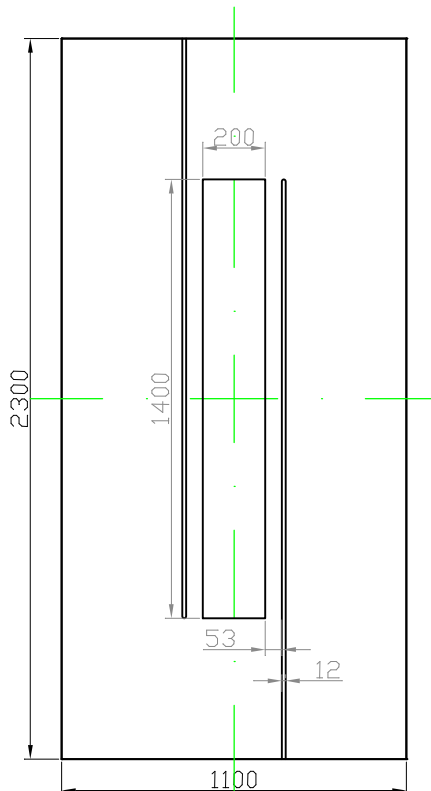

GAVA 518

Rozmerový limit základný
Grundabmessungs limit
Measure limit small
1000mm x 2000mm

Maximálny rozmer / Maximal measures / Maximale Abmessung: 1000mm x 2000mm
Minimálny rozmer / Minimal measures / Minimale Abmessung: 600mm x 1600mm

GAVA 518

Rozmerový limit stredný
Mittleres Abmessungs limit
Measure limit medium
1100mm x 2300mm

Maximálny rozmer / Maximal measures / Maximale Abmessung: 1100mm x 2300mm
Minimálny rozmer / Minimal measures / Minimale Abmessung: 1000mm x 2000mm

Čierna = variabilný rozmer / Black colour = variable measure / Schwarze Farbe = variable abmessung
Sivá = fixný rozmer / Grey = fixed measure / Graue = feste Abmessung