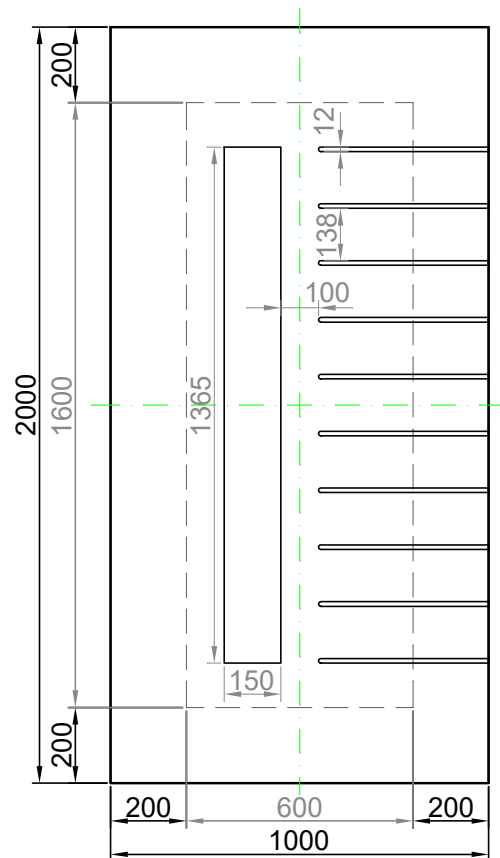

GAVA 519

Rozmerový limit základný
 Grundabmessungs limit
 Measure limit small
 1000mm x 2000mm

Maximálny rozmer / Maximal measures / Maximale Abmessung: 1000mm x 2000mm
 Minimálny rozmer / Minimal measures / Minimale Abmessung: 600mm x 1600mm

GAVA 519

Rozmerový limit stredný
 Mittleres Abmessungs limit
 Measure limit medium
 1100mm x 2300mm

Maximálny rozmer / Maximal measures / Maximale Abmessung: 1100mm x 2300mm
 Minimálny rozmer / Minimal measures / Minimale Abmessung: 650mm x 1750mm

Šivá = fixný rozmer / Grey = fixed measure / Graue = feste Abmessung
 Čierna = variabilný rozmer / Black colour = variable measure / Schwarze Farbe = variable abmessung