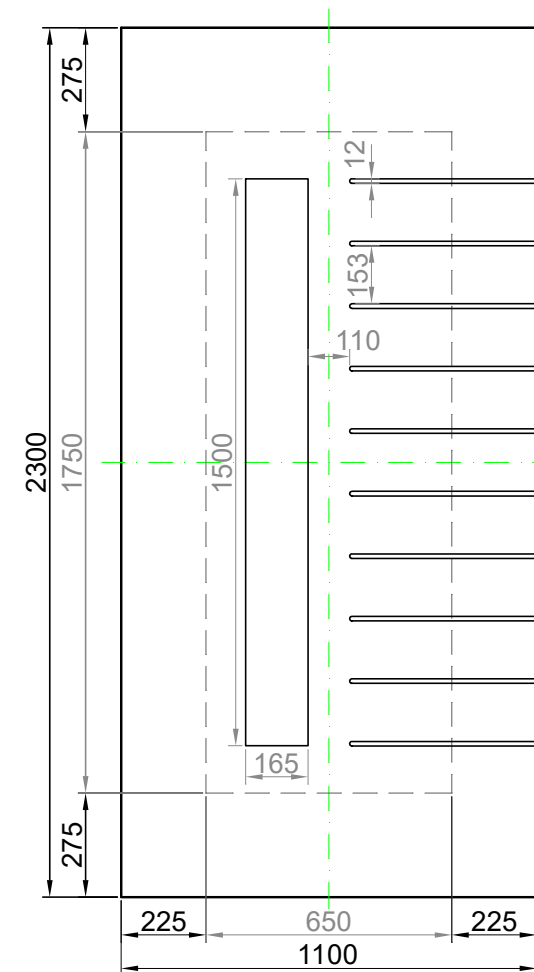

GAVA 519

Rozmerový limit základný
 Grundabmessungs limit
 Measure limit small
 1000mm x 2000mm

Maximálny rozmer / Maximal measures / Maximale Abmessung: 1000mm x 2000mm
 Minimálny rozmer / Minimal measures / Minimale Abmessung: 600mm x 1600mm

GAVA 519

Rozmerový limit stredný
 Mittleres Abmessungs limit
 Measure limit medium
 1100mm x 2300mm

Maximálny rozmer / Maximal measures / Maximale Abmessung: 1100mm x 2300mm
 Minimálny rozmer / Minimal measures / Minimale Abmessung: 650mm x 1750mm

Šivá = fixný rozmer / Grey = fixed measure / Graue = feste Abmessung
 Čierna = variabilný rozmer / Black colour = variable measure / Schwarze Farbe = variable abmessung