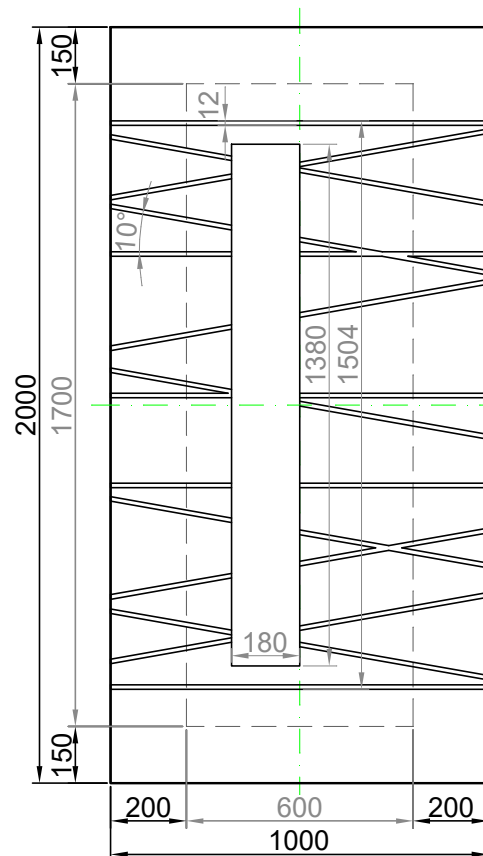

GAVA 520

Rozmerový limit základný
 Grundabmessungs limit
 Measure limit small
 1000mm x 2000mm

Maximálny rozmer / Maximal measures / Maximale Abmessung: 1000mm x 2000mm
 Minimálny rozmer / Minimal measures / Minimale Abmessung: 600mm x 1700mm

GAVA 520

Rozmerový limit stredný
 Mittleres Abmessungs limit
 Measure limit medium
 1100mm x 2300mm

Maximálny rozmer / Maximal measures / Maximale Abmessung: 1100mm x 2300mm
 Minimálny rozmer / Minimal measures / Minimale Abmessung: 650mm x 1850mm

Sivá = fixný rozmer / Grey = fixed measure / Graue = feste Abmessung
 Čierna = variabilný rozmer / Black colour = variable measure / Schwarze Farbe = variable abmessung