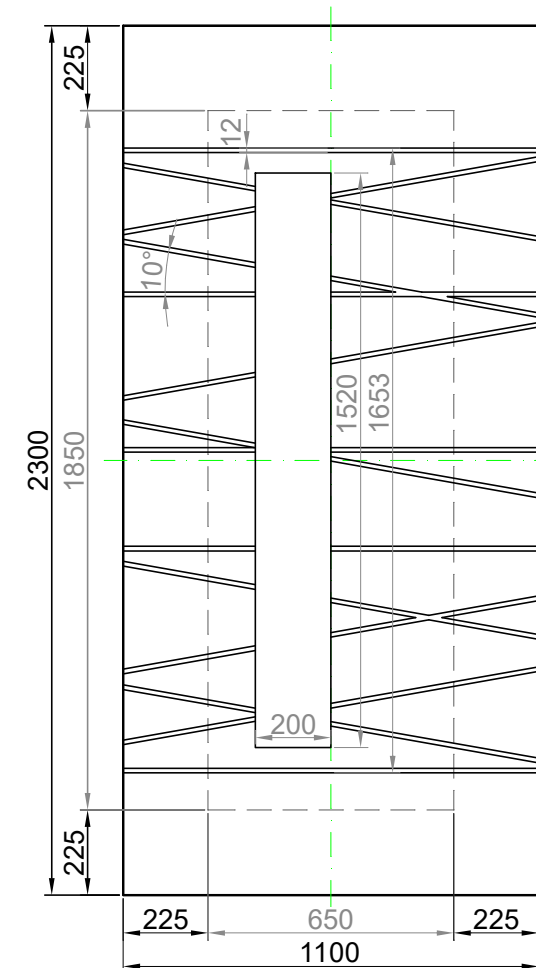

GAVA 520

Rozmerový limit základný
 Grundabmessungs limit
 Measure limit small
 1000mm x 2000mm

Maximálny rozmer / Maximal measures / Maximale Abmessung: 1000mm x 2000mm
 Minimálny rozmer / Minimal measures / Minimale Abmessung: 600mm x 1700mm

GAVA 520

Rozmerový limit stredný
 Mittleres Abmessungs limit
 Measure limit medium
 1100mm x 2300mm

Maximálny rozmer / Maximal measures / Maximale Abmessung: 1100mm x 2300mm
 Minimálny rozmer / Minimal measures / Minimale Abmessung: 650mm x 1850mm

Sivá = fixný rozmer / Grey = fixed measure / Graue = feste Abmessung
 Čierna = variabilný rozmer / Black colour = variable measure / Schwarze Farbe = variable abmessung