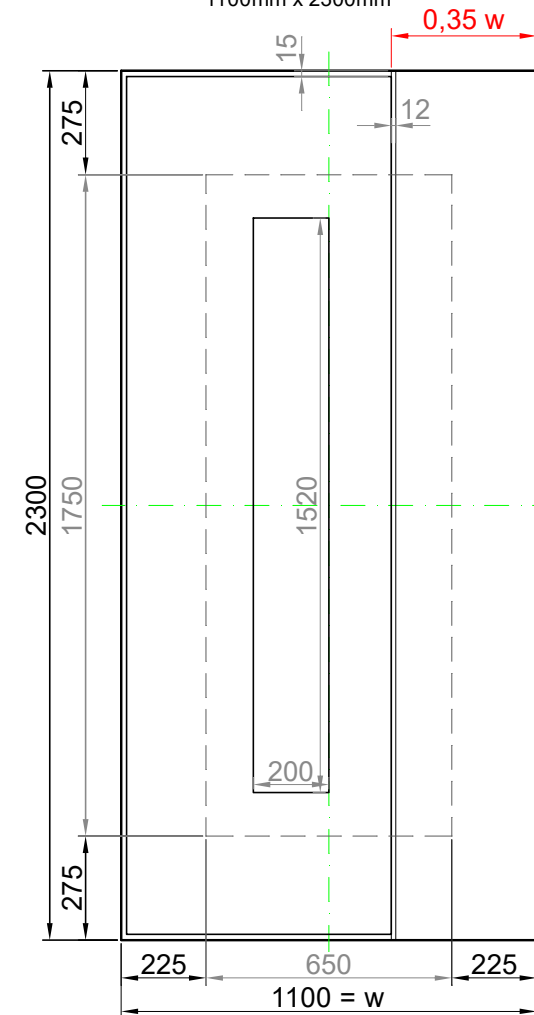

GAVA 521

Rozmerový limit základný
 Grundabmessungs limit
 Measure limit small
 1000mm x 2000mm

Maximálny rozmer / Maximal measures / Maximale Abmessung: 1000mm x 2000mm
 Minimálny rozmer / Minimal measures / Minimale Abmessung: 600mm x 1600mm

GAVA 521

Rozmerový limit stredný
 Mittleres Abmessungs limit
 Measure limit medium
 1100mm x 2300mm

Maximálny rozmer / Maximal measures / Maximale Abmessung: 1100mm x 2300mm
 Minimálny rozmer / Minimal measures / Minimale Abmessung: 650mm x 1750mm

Sivá = fixný rozmer / Grey = fixed measure / Graue = feste Abmessung
 Čierna = variabilný rozmer / Black colour = variable measure / Schwarze Farbe = variable abmessung

Červená = závislá od rozmeru výplne
 Red colour = depending on the measure of the panel / Rote Farbe = abhängig von der Abmessungen der Füllung