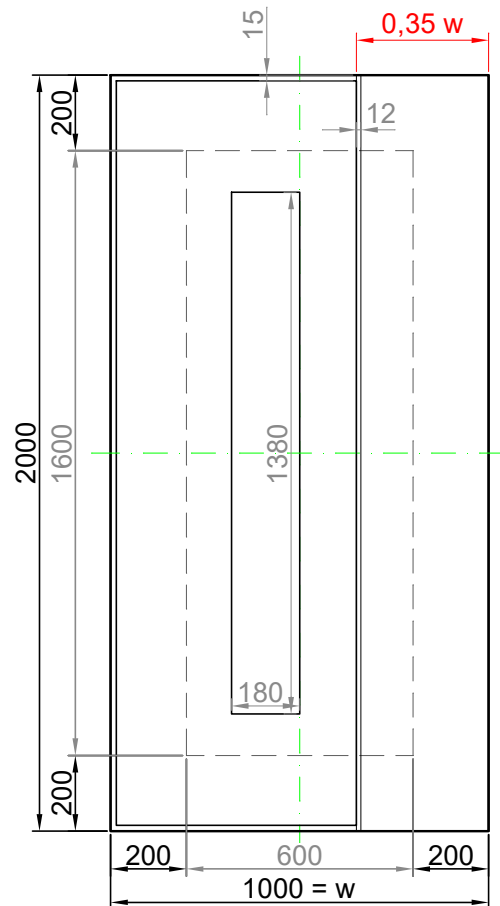

GAVA 521

Rozmerový limit základný
 Grundabmessungs limit
 Measure limit small
 1000mm x 2000mm

Maximálny rozmer / Maximal measures / Maximale Abmessung: 1000mm x 2000mm
 Minimálny rozmer / Minimal measures / Minimale Abmessung: 600mm x 1600mm

GAVA 521

Rozmerový limit stredný
 Mittleres Abmessungs limit
 Measure limit medium
 1100mm x 2300mm

Maximálny rozmer / Maximal measures / Maximale Abmessung: 1100mm x 2300mm
 Minimálny rozmer / Minimal measures / Minimale Abmessung: 650mm x 1750mm

Sivá = fixný rozmer / Grey = fixed measure / Graue = feste Abmessung
 Čierna = variabilný rozmer / Black colour = variable measure / Schwarze Farbe = variable abmessung

Červená = závislá od rozmeru výplne
 Red colour = depending on the measure of the panel / Rote Farbe = abhängig von der Abmessungen der Füllung