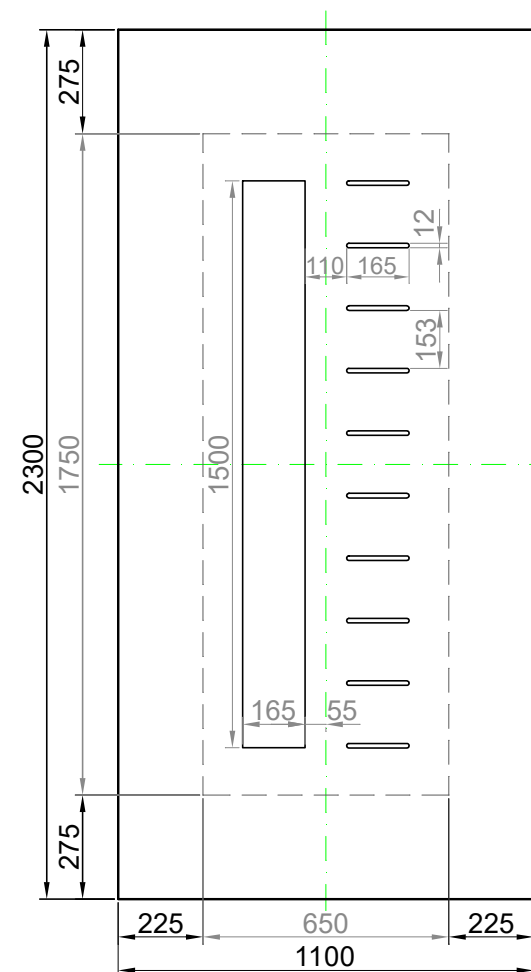

GAVA 525

Rozmerový limit základný
 Grundabmessungs limit
 Measure limit small
 1000mm x 2000mm

Maximálny rozmer / Maximal measures / Maximale Abmessung: 1000mm x 2000mm
 Minimálny rozmer / Minimal measures / Minimale Abmessung: 600mm x 1600mm

GAVA 525

Rozmerový limit stredný
 Mittleres Abmessungs limit
 Measure limit medium
 1100mm x 2300mm

Maximálny rozmer / Maximal measures / Maximale Abmessung: 1100mm x 2300mm
 Minimálny rozmer / Minimal measures / Minimale Abmessung: 650mm x 1750mm

Šivá = fixný rozmer / Grey = fixed measure / Graue = feste Abmessung
 Čierna = variabilný rozmer / Black colour = variable measure / Schwarze Farbe = variable abmessung