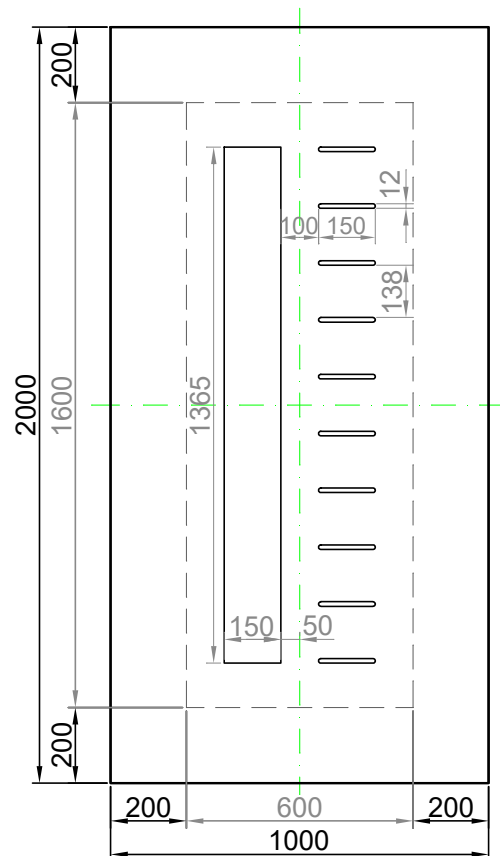

GAVA 525

Rozmerový limit základný
 Grundabmessungs limit
 Measure limit small
 1000mm x 2000mm

Maximálny rozmer / Maximal measures / Maximale Abmessung: 1000mm x 2000mm
 Minimálny rozmer / Minimal measures / Minimale Abmessung: 600mm x 1600mm

GAVA 525

Rozmerový limit stredný
 Mittleres Abmessungs limit
 Measure limit medium
 1100mm x 2300mm

Maximálny rozmer / Maximal measures / Maximale Abmessung: 1100mm x 2300mm
 Minimálny rozmer / Minimal measures / Minimale Abmessung: 650mm x 1750mm

Šivá = fixný rozmer / Grey = fixed measure / Graue = feste Abmessung
 Čierna = variabilný rozmer / Black colour = variable measure / Schwarze Farbe = variable abmessung