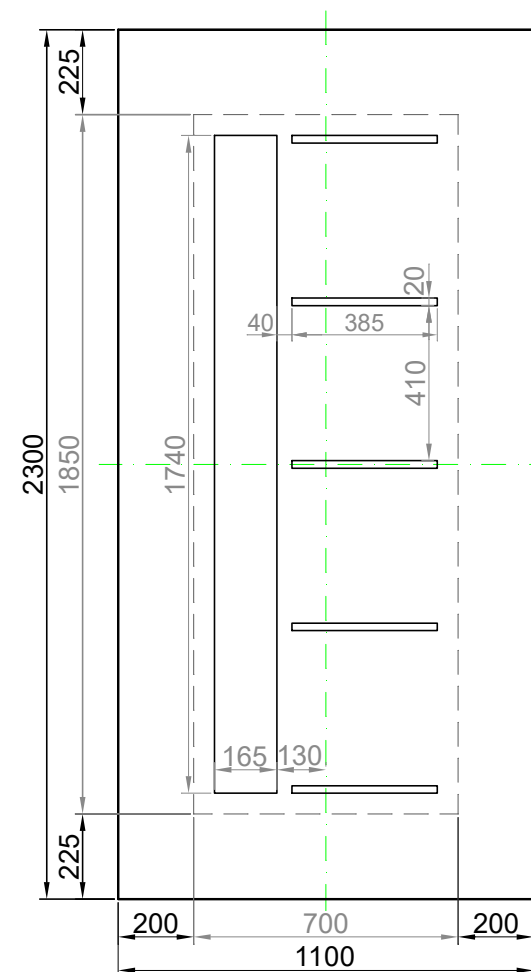

# GAVA 526

Rozmerový limit základný  
 Grundabmessungs limit  
 Measure limit small  
 1000mm x 2000mm

Maximálny rozmer / Maximal measures / Maximale Abmessung: 1000mm x 2000mm  
 Minimálny rozmer / Minimal measures / Minimale Abmessung: 650mm x 1700mm

# GAVA 526

Rozmerový limit stredný  
 Mittleres Abmessungs limit  
 Measure limit medium  
 1100mm x 2300mm

Maximálny rozmer / Maximal measures / Maximale Abmessung: 1100mm x 2300mm  
 Minimálny rozmer / Minimal measures / Minimale Abmessung: 700mm x 1850mm

Šivá = fixný rozmer / Grey = fixed measure / Graue = feste Abmessung  
 Čierna = variabilný rozmer / Black colour = variable measure / Schwarze Farbe = variable abmessung