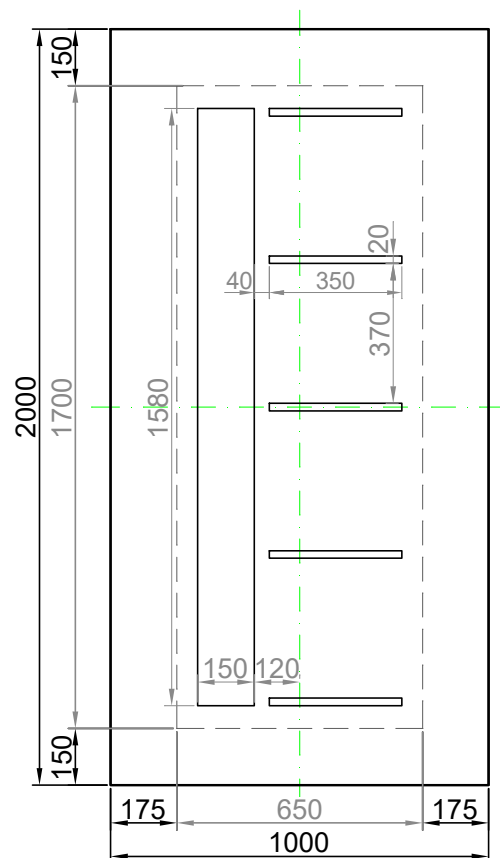

# GAVA 526

Rozmerový limit základný  
 Grundabmessungs limit  
 Measure limit small  
 1000mm x 2000mm

Maximálny rozmer / Maximal measures / Maximale Abmessung: 1000mm x 2000mm  
 Minimálny rozmer / Minimal measures / Minimale Abmessung: 650mm x 1700mm

# GAVA 526

Rozmerový limit stredný  
 Mittleres Abmessungs limit  
 Measure limit medium  
 1100mm x 2300mm

Maximálny rozmer / Maximal measures / Maximale Abmessung: 1100mm x 2300mm  
 Minimálny rozmer / Minimal measures / Minimale Abmessung: 700mm x 1850mm

Šivá = fixný rozmer / Grey = fixed measure / Graue = feste Abmessung  
 Čierna = variabilný rozmer / Black colour = variable measure / Schwarze Farbe = variable abmessung