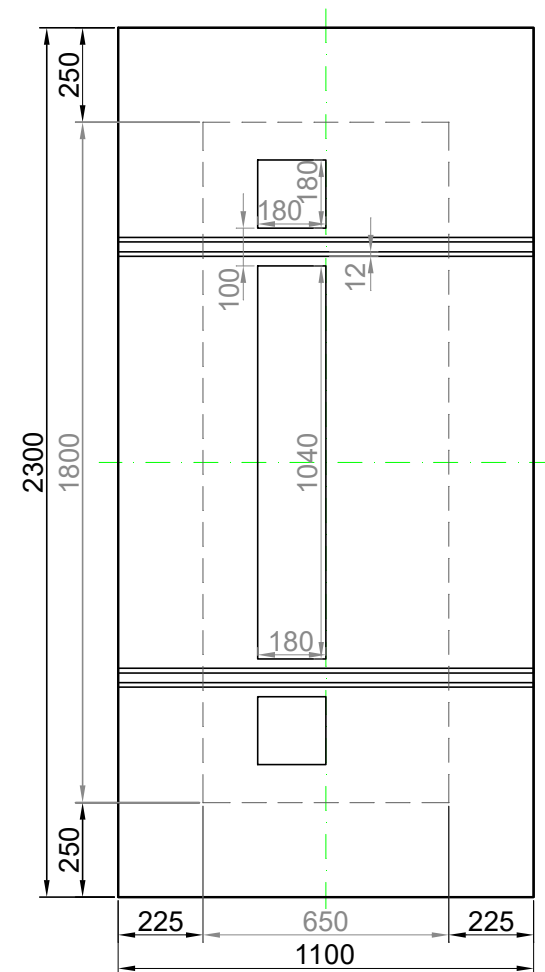

GAVA 527

Rozmerový limit základný
 Grundabmessungs limit
 Measure limit small
 1000mm x 2000mm

Maximálny rozmer / Maximal measures / Maximale Abmessung: 1000mm x 2000mm
 Minimálny rozmer / Minimal measures / Minimale Abmessung: 600mm x 1700mm

GAVA 527

Rozmerový limit stredný
 Mittleres Abmessungs limit
 Measure limit medium
 1100mm x 2300mm

Maximálny rozmer / Maximal measures / Maximale Abmessung: 1100mm x 2300mm
 Minimálny rozmer / Minimal measures / Minimale Abmessung: 650mm x 1800mm

Šivá = fixný rozmer / Grey = fixed measure / Graue = feste Abmessung
 Čierna = variabilný rozmer / Black colour = variable measure / Schwarze Farbe = variable abmessung