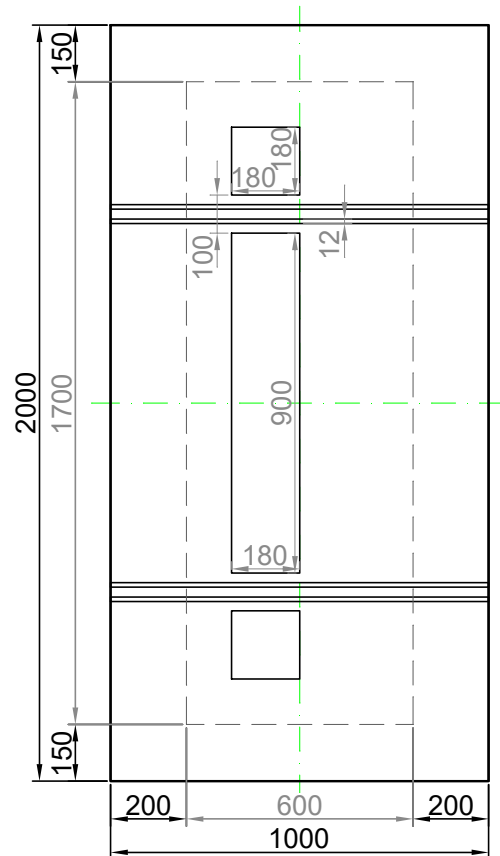

GAVA 527

Rozmerový limit základný
 Grundabmessungs limit
 Measure limit small
 1000mm x 2000mm

Maximálny rozmer / Maximal measures / Maximale Abmessung: 1000mm x 2000mm
 Minimálny rozmer / Minimal measures / Minimale Abmessung: 600mm x 1700mm

GAVA 527

Rozmerový limit stredný
 Mittleres Abmessungs limit
 Measure limit medium
 1100mm x 2300mm

Maximálny rozmer / Maximal measures / Maximale Abmessung: 1100mm x 2300mm
 Minimálny rozmer / Minimal measures / Minimale Abmessung: 650mm x 1800mm

Šivá = fixný rozmer / Grey = fixed measure / Graue = feste Abmessung
 Čierna = variabilný rozmer / Black colour = variable measure / Schwarze Farbe = variable abmessung