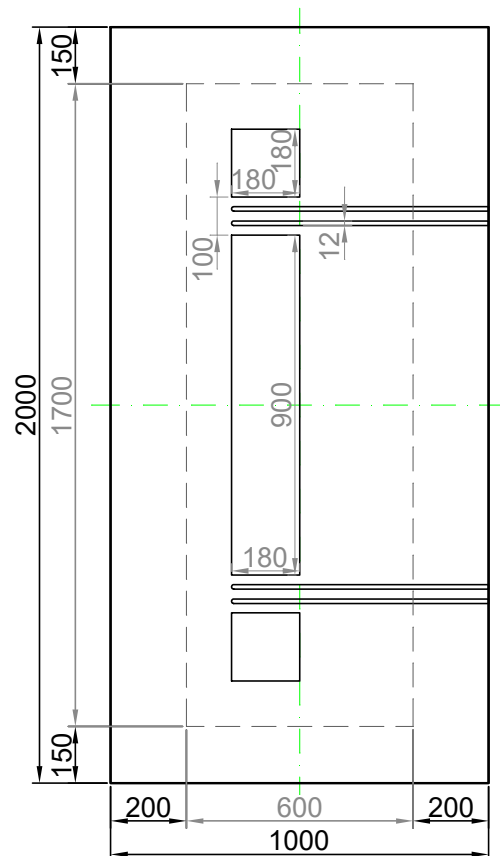

GAVA 528

Rozmerový limit základný
 Grundabmessungs limit
 Measure limit small
 1000mm x 2000mm

Maximálny rozmer / Maximal measures / Maximale Abmessung: 1000mm x 2000mm
 Minimálny rozmer / Minimal measures / Minimale Abmessung: 600mm x 1700mm

GAVA 528

Rozmerový limit stredný
 Mittleres Abmessungs limit
 Measure limit medium
 1100mm x 2300mm

Maximálny rozmer / Maximal measures / Maximale Abmessung: 1100mm x 2300mm
 Minimálny rozmer / Minimal measures / Minimale Abmessung: 650mm x 1800mm

Šivá = fixný rozmer / Grey = fixed measure / Graue = feste Abmessung
 Čierna = variabilný rozmer / Black colour = variable measure / Schwarze Farbe = variable abmessung