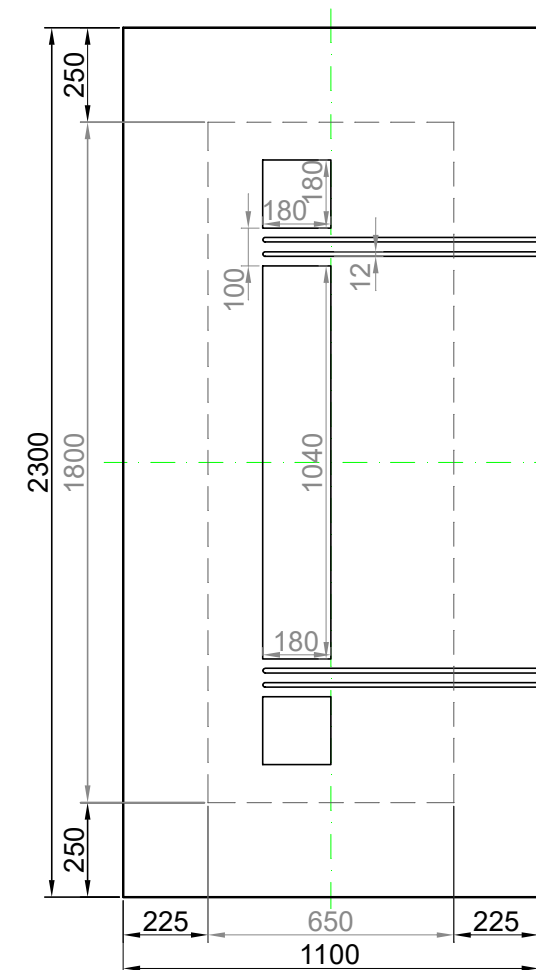

GAVA 528

Rozmerový limit základný
 Grundabmessungs limit
 Measure limit small
 1000mm x 2000mm

Maximálny rozmer / Maximal measures / Maximale Abmessung: 1000mm x 2000mm
 Minimálny rozmer / Minimal measures / Minimale Abmessung: 600mm x 1700mm

GAVA 528

Rozmerový limit stredný
 Mittleres Abmessungs limit
 Measure limit medium
 1100mm x 2300mm

Maximálny rozmer / Maximal measures / Maximale Abmessung: 1100mm x 2300mm
 Minimálny rozmer / Minimal measures / Minimale Abmessung: 650mm x 1800mm

Šivá = fixný rozmer / Grey = fixed measure / Graue = feste Abmessung
 Čierna = variabilný rozmer / Black colour = variable measure / Schwarze Farbe = variable abmessung