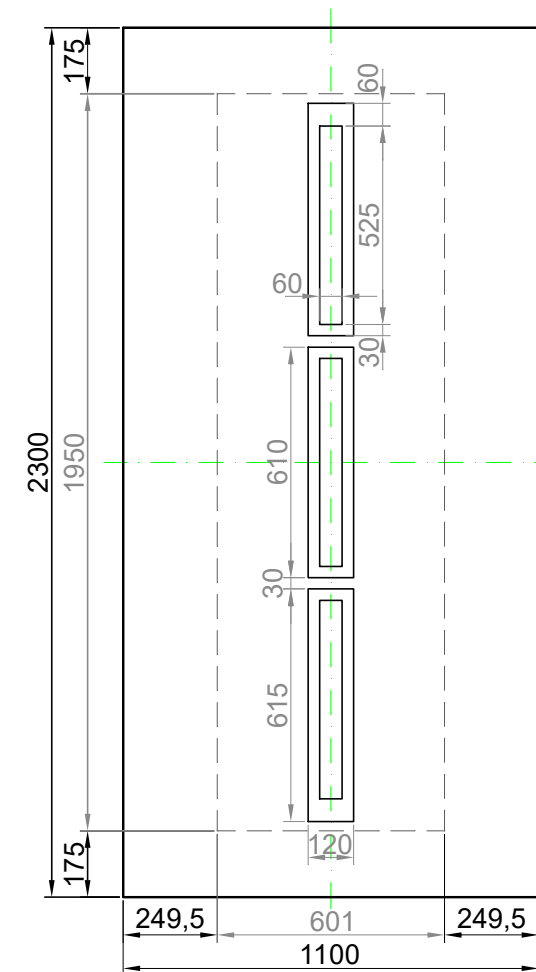

GAVA 529

Rozmerový limit základný
 Grundabmessungs limit
 Measure limit small
 1000mm x 2000mm

Maximálny rozmer / Maximal measures / Maximale Abmessung: 1000mm x 2000mm
 Minimálny rozmer / Minimal measures / Minimale Abmessung: 481mm x 1800mm

GAVA 529

Rozmerový limit stredný
 Mittleres Abmessungs limit
 Measure limit medium
 1100mm x 2300mm

Maximálny rozmer / Maximal measures / Maximale Abmessung: 1100mm x 2300mm
 Minimálny rozmer / Minimal measures / Minimale Abmessung: 601mm x 1950mm

Šivá = fixný rozmer / Grey = fixed measure / Graue = feste Abmessung
 Čierna = variabilný rozmer / Black colour = variable measure / Schwarze Farbe = variable abmessung