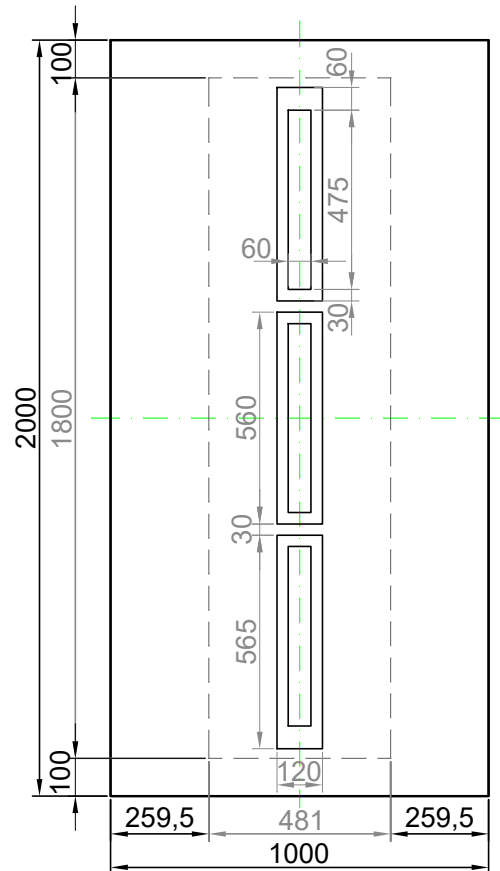

GAVA 529

Rozmerový limit základný
 Grundabmessungs limit
 Measure limit small
 1000mm x 2000mm

Maximálny rozmer / Maximal measures / Maximale Abmessung: 1000mm x 2000mm
 Minimálny rozmer / Minimal measures / Minimale Abmessung: 481mm x 1800mm

GAVA 529

Rozmerový limit stredný
 Mittleres Abmessungs limit
 Measure limit medium
 1100mm x 2300mm

Maximálny rozmer / Maximal measures / Maximale Abmessung: 1100mm x 2300mm
 Minimálny rozmer / Minimal measures / Minimale Abmessung: 601mm x 1950mm

Šivá = fixný rozmer / Grey = fixed measure / Graue = feste Abmessung
 Čierna = variabilný rozmer / Black colour = variable measure / Schwarze Farbe = variable abmessung