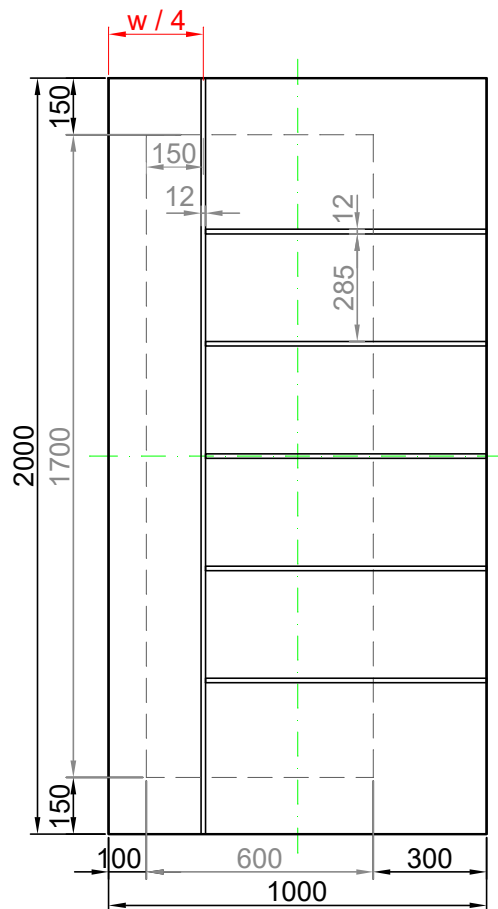

GAVA 540

Rozmerový limit základný
 Grundabmessungs limit
 Measure limit small
 1000mm x 2000mm

Maximálny rozmer / Maximal measures / Maximale Abmessung: 1000mm x 2000mm
 Minimálny rozmer / Minimal measures / Minimale Abmessung: 600mm x 1700mm

GAVA 540

Rozmerový limit stredný
 Mittleres Abmessungs limit
 Measure limit medium
 1100mm x 2300mm

Maximálny rozmer / Maximal measures / Maximale Abmessung: 1100mm x 2300mm
 Minimálny rozmer / Minimal measures / Minimale Abmessung: 650mm x 1850mm

Šivá = fixný rozmer / Grey = fixed measure / Graue = feste Abmessung
 Čierna = variabilný rozmer / Black colour = variable measure / Schwarze Farbe = variable abmessung
 Červená = závislá od rozmeru výplne
 Red colour = depending on the measure of the panel / Rote Farbe = abhängig von der Abmessungen der Füllung