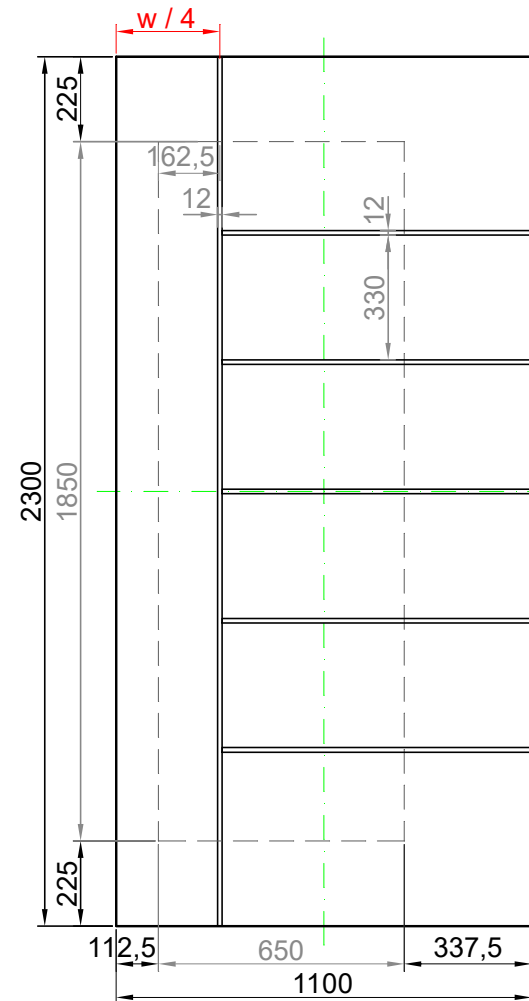

GAVA 540

Rozmerový limit základný
 Grundabmessungs limit
 Measure limit small
 1000mm x 2000mm

Maximálny rozmer / Maximal measures / Maximale Abmessung: 1000mm x 2000mm
 Minimálny rozmer / Minimal measures / Minimale Abmessung: 600mm x 1700mm

GAVA 540

Rozmerový limit stredný
 Mittleres Abmessungs limit
 Measure limit medium
 1100mm x 2300mm

Maximálny rozmer / Maximal measures / Maximale Abmessung: 1100mm x 2300mm
 Minimálny rozmer / Minimal measures / Minimale Abmessung: 650mm x 1850mm

Šivá = fixný rozmer / Grey = fixed measure / Graue = feste Abmessung
 Čierna = variabilný rozmer / Black colour = variable measure / Schwarze Farbe = variable abmessung
 Červená = závislá od rozmeru výplne
 Red colour = depending on the measure of the panel / Rote Farbe = abhängig von der Abmessungen der Füllung