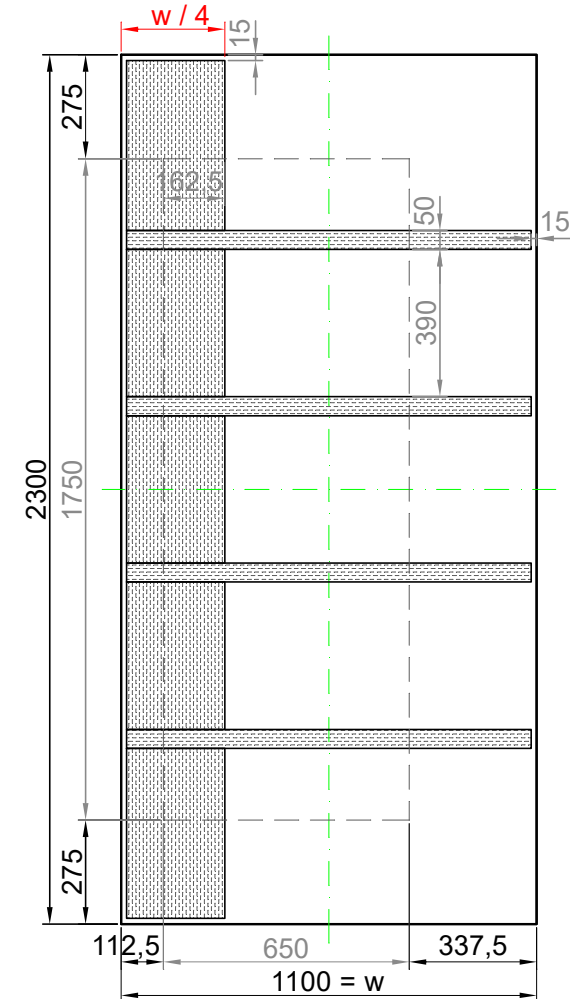

GAVA 547

Rozmerový limit základný
 Grundabmessungs limit
 Measure limit small
 1000mm x 2000mm

Maximálny rozmer / Maximal measures / Maximale Abmessung: 1000mm x 2000mm
 Minimálny rozmer / Minimal measures / Minimale Abmessung: 600mm x 1600mm

GAVA 547

Rozmerový limit stredný
 Mittleres Abmessungs limit
 Measure limit medium
 1100mm x 2300mm

Maximálny rozmer / Maximal measures / Maximale Abmessung: 1100mm x 2300mm
 Minimálny rozmer / Minimal measures / Minimale Abmessung: 650mm x 1750mm

Šivá = fixný rozmer / Grey = fixed measure / Graue = feste Abmessung
 Čierna = variabilný rozmer / Black colour = variable measure / Schwarze Farbe = variable abmessung
 Červená = závislá od rozmeru výplne
 Red colour = depending on the measure of the panel / Rote Farbe = abhängig von der Abmessungen der Füllung