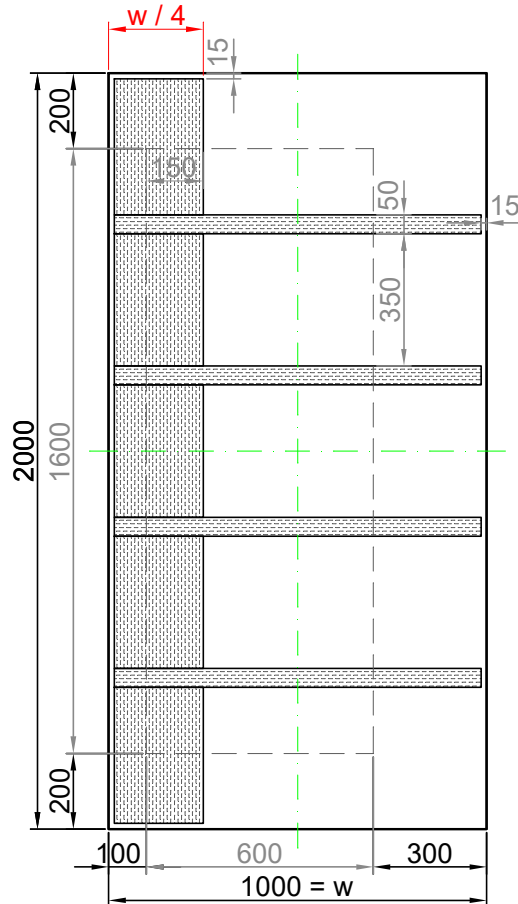

GAVA 547

Rozmerový limit základný
 Grundabmessungs limit
 Measure limit small
 1000mm x 2000mm

Maximálny rozmer / Maximal measures / Maximale Abmessung: 1000mm x 2000mm
 Minimálny rozmer / Minimal measures / Minimale Abmessung: 600mm x 1600mm

GAVA 547

Rozmerový limit stredný
 Mittleres Abmessungs limit
 Measure limit medium
 1100mm x 2300mm

Maximálny rozmer / Maximal measures / Maximale Abmessung: 1100mm x 2300mm
 Minimálny rozmer / Minimal measures / Minimale Abmessung: 650mm x 1750mm

Šivá = fixný rozmer / Grey = fixed measure / Graue = feste Abmessung
 Čierna = variabilný rozmer / Black colour = variable measure / Schwarze Farbe = variable abmessung
 Červená = závislá od rozmeru výplne
 Red colour = depending on the measure of the panel / Rote Farbe = abhängig von der Abmessungen der Füllung