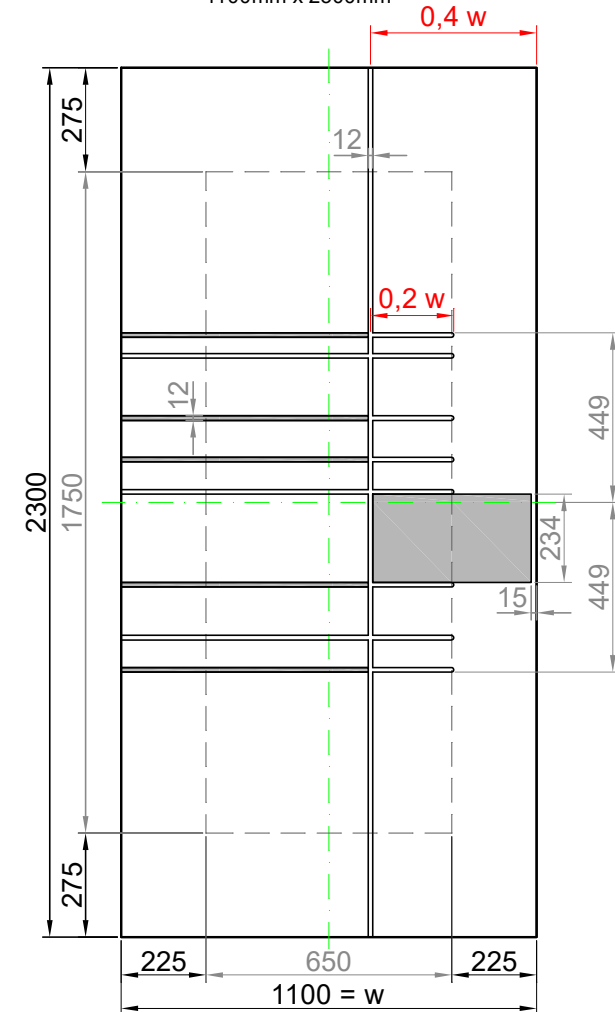

GAVA 550

Rozmerový limit základný
 Grundabmessungs limit
 Measure limit small
 1000mm x 2000mm

Maximálny rozmer / Maximal measures / Maximale Abmessung: 1000mm x 2000mm
 Minimálny rozmer / Minimal measures / Minimale Abmessung: 600mm x 1600mm

GAVA 550

Rozmerový limit stredný
 Mittleres Abmessungs limit
 Measure limit medium
 1100mm x 2300mm

Maximálny rozmer / Maximal measures / Maximale Abmessung: 1100mm x 2300mm
 Minimálny rozmer / Minimal measures / Minimale Abmessung: 650mm x 1750mm

Sivá = fixný rozmer / Grey = fixed measure / Graue = feste Abmessung
 Čierna = variabilný rozmer / Black colour = variable measure / Schwarze Farbe = variable abmessung
 Červená = závislá od rozmeru výplne
 Red colour = depending on the measure of the panel / Rote Farbe = abhängig von der Abmessungen der Füllung