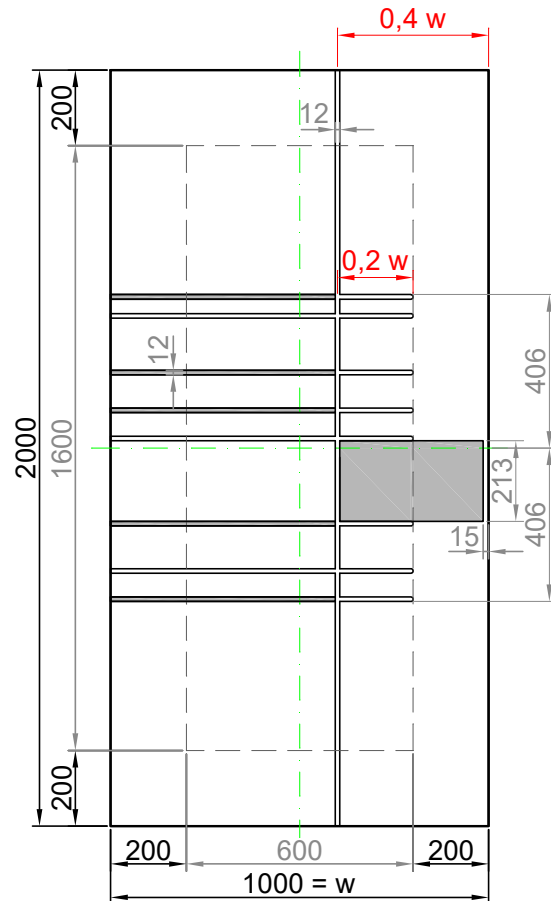

GAVA 550

Rozmerový limit základný
 Grundabmessungs limit
 Measure limit small
 1000mm x 2000mm

Maximálny rozmer / Maximal measures / Maximale Abmessung: 1000mm x 2000mm
 Minimálny rozmer / Minimal measures / Minimale Abmessung: 600mm x 1600mm

GAVA 550

Rozmerový limit stredný
 Mittleres Abmessungs limit
 Measure limit medium
 1100mm x 2300mm

Maximálny rozmer / Maximal measures / Maximale Abmessung: 1100mm x 2300mm
 Minimálny rozmer / Minimal measures / Minimale Abmessung: 650mm x 1750mm

Sivá = fixný rozmer / Grey = fixed measure / Graue = feste Abmessung
 Čierna = variabilný rozmer / Black colour = variable measure / Schwarze Farbe = variable abmessung
 Červená = závislá od rozmeru výplne
 Red colour = depending on the measure of the panel / Rote Farbe = abhängig von der Abmessungen der Füllung