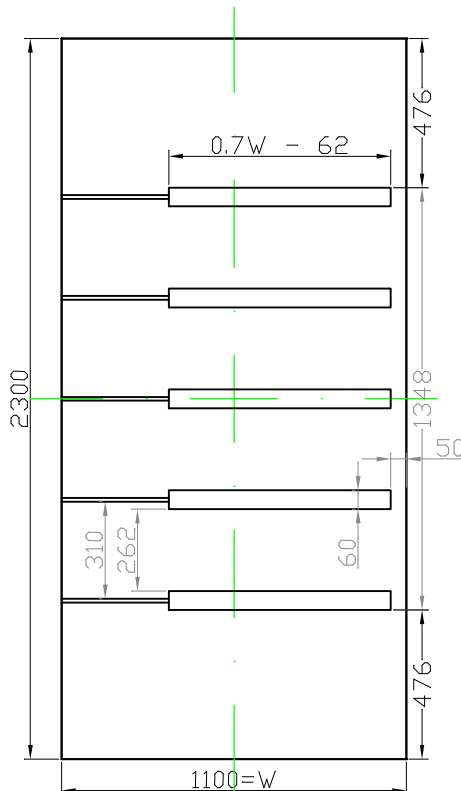

GAVA 557

Rozmerový limit základný
Grundabmessungs limit
Measure limit small
1000mm x 2000mm

Maximálny rozmer / Maximal measures / Maximale Abmessung: 1000mm x 2000mm
Minimálny rozmer / Minimal measures / Minimale Abmessung: 600mm x 1600mm

GAVA 557

Rozmerový limit stredný
Mittleres Abmessungs limit
Measure limit medium
1100mm x 2300mm

Maximálny rozmer / Maximal measures / Maximale Abmessung: 1100mm x 2300mm
Minimálny rozmer / Minimal measures / Minimale Abmessung: 1000mm x 2000mm

Čierna = variabilný rozmer / Black colour = variable measure / Schwarze Farbe = variable abmessung
Sivá = fixný rozmer / Grey = fixed measure / Graue = feste Abmessung