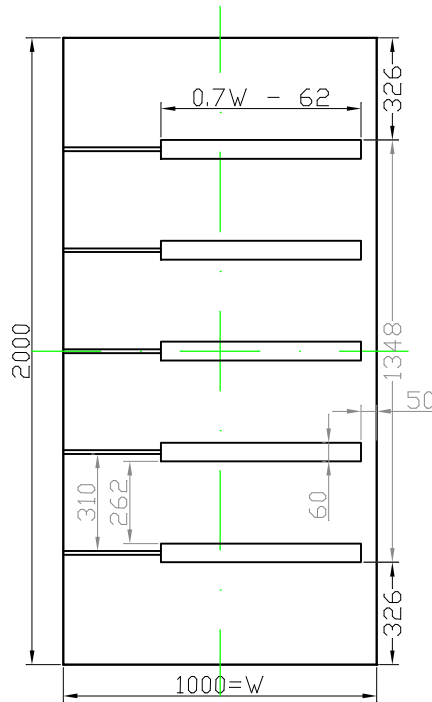

GAVA 557

Rozmerový limit základný
Grundabmessungs limit
Measure limit small
1000mm x 2000mm

Maximálny rozmer / Maximal measures / Maximale Abmessung: 1000mm x 2000mm
Minimálny rozmer / Minimal measures / Minimale Abmessung: 600mm x 1600mm

GAVA 557

Rozmerový limit stredný
Mittleres Abmessungs limit
Measure limit medium
1100mm x 2300mm

Maximálny rozmer / Maximal measures / Maximale Abmessung: 1100mm x 2300mm
Minimálny rozmer / Minimal measures / Minimale Abmessung: 1000mm x 2000mm

Čierna = variabilný rozmer / Black colour = variable measure / Schwarze Farbe = variable abmessung
Sivá = fixný rozmer / Grey = fixed measure / Graue = feste Abmessung