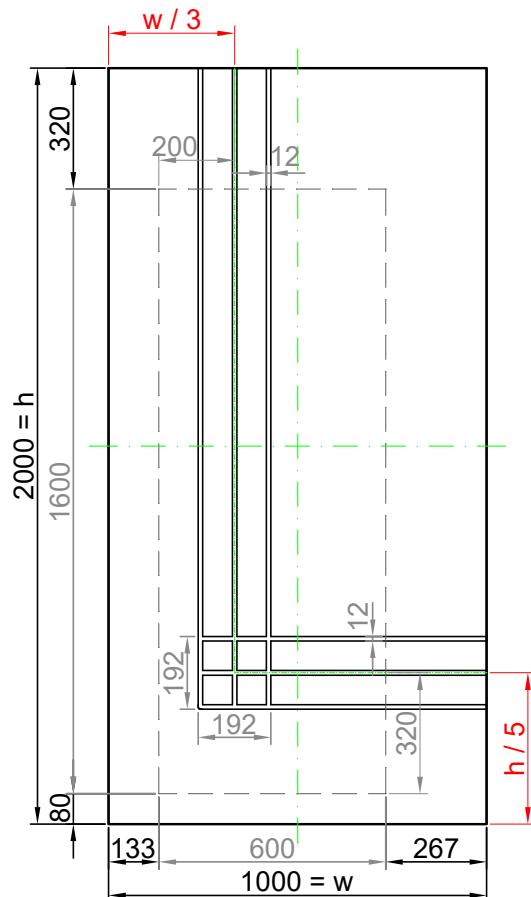

GAVA 560

Rozmerový limit základný
 Grundabmessungs limit
 Measure limit small
 1000mm x 2000mm

Maximálny rozmer / Maximal measures / Maximale Abmessung: 1000mm x 2000mm
 Minimálny rozmer / Minimal measures / Minimale Abmessung: 600mm x 1600mm

GAVA 560

Rozmerový limit stredný
 Mittleres Abmessungs limit
 Measure limit medium
 1100mm x 2300mm

Maximálny rozmer / Maximal measures / Maximale Abmessung: 1100mm x 2300mm
 Minimálny rozmer / Minimal measures / Minimale Abmessung: 650mm x 1750mm

Sivá = fixný rozmer / Grey = fixed measure / Graue = feste Abmessung
 Čierna = variabilný rozmer / Black colour = variable measure / Schwarze Farbe = variable abmessung
 Červená = závislá od rozmeru výplne
 Red colour = depending on the measure of the panel / Rote Farbe = abhängig von der Abmessungen der Füllung