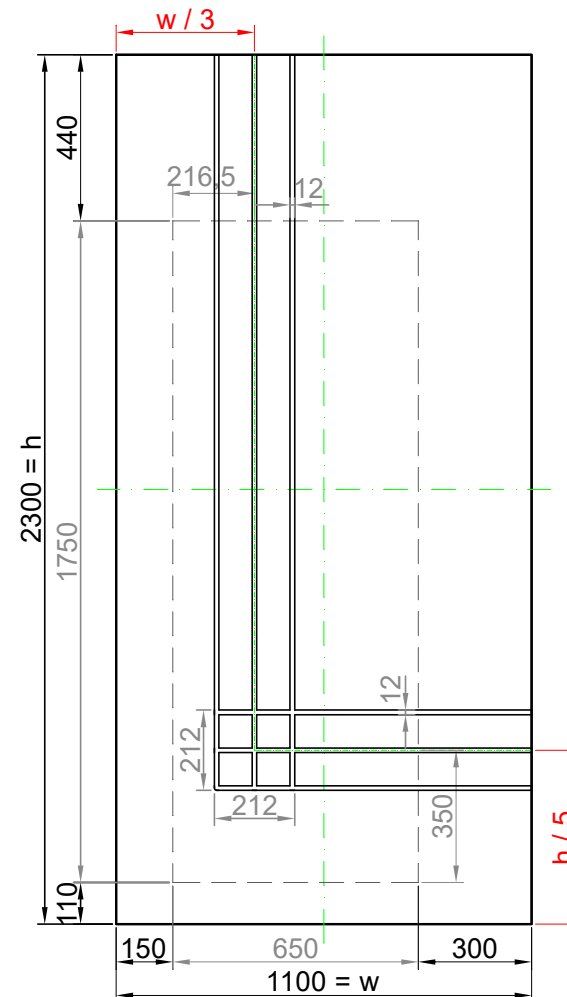

GAVA 560

Rozmerový limit základný
 Grundabmessungs limit
 Measure limit small
 1000mm x 2000mm

Maximálny rozmer / Maximal measures / Maximale Abmessung: 1000mm x 2000mm
 Minimálny rozmer / Minimal measures / Minimale Abmessung: 600mm x 1600mm

GAVA 560

Rozmerový limit stredný
 Mittleres Abmessungs limit
 Measure limit medium
 1100mm x 2300mm

Maximálny rozmer / Maximal measures / Maximale Abmessung: 1100mm x 2300mm
 Minimálny rozmer / Minimal measures / Minimale Abmessung: 650mm x 1750mm

Sivá = fixný rozmer / Grey = fixed measure / Graue = feste Abmessung
 Čierna = variabilný rozmer / Black colour = variable measure / Schwarze Farbe = variable abmessung
 Červená = závislá od rozmeru výplne
 Red colour = depending on the measure of the panel / Rote Farbe = abhängig von der Abmessungen der Füllung