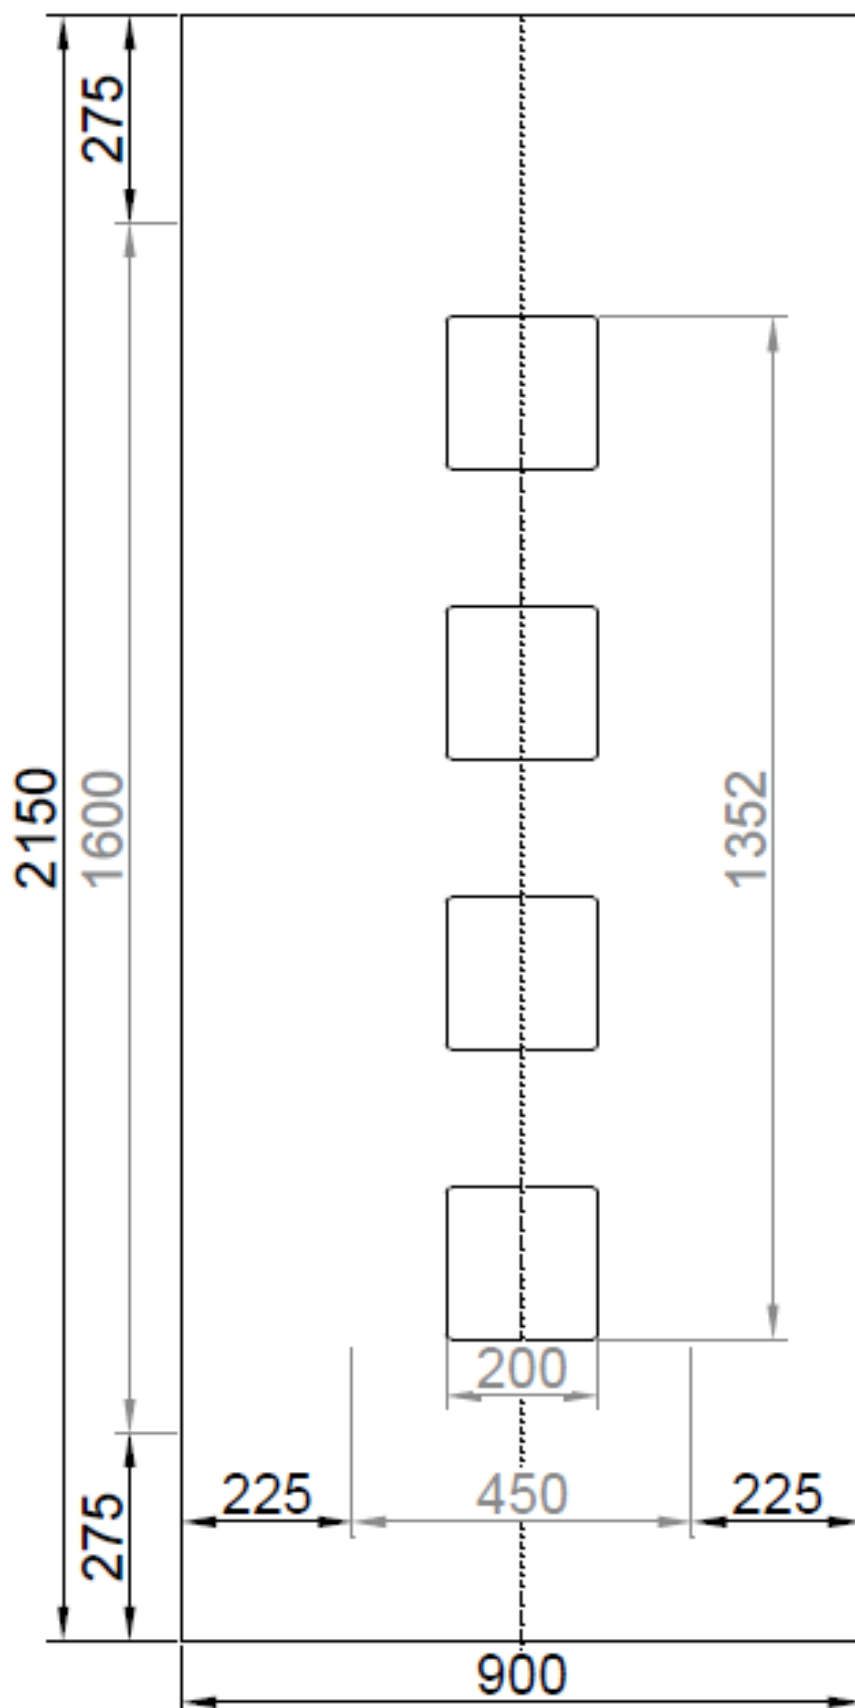

GAVA 560b

Maximálny rozmer / Maximal measures / Maximale Abmessung: 900mm x 2150mm
Minimálny rozmer / Minimal measures / Minimale Abmessung: 450mm x 1600mm

Sivá = fixný rozmer / Grey = fixed measure / Graue = feste Abmessung

Čierna = variabilný rozmer / Black colour = variable measure / Schwarze Farbe = variable abmessung