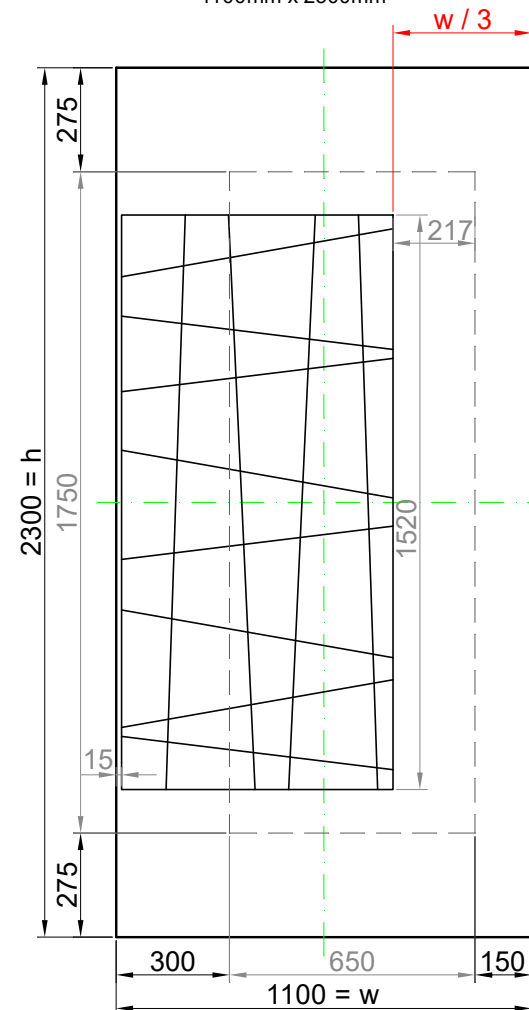

# GAVA 564c

Rozmerový limit základný  
 Grundabmessungs limit  
 Measure limit small  
 1000mm x 2000mm

Maximálny rozmer / Maximal measures / Maximale Abmessung: 1000mm x 2000mm  
 Minimálny rozmer / Minimal measures / Minimale Abmessung: 600mm x 1600mm

# GAVA 564c

Rozmerový limit stredný  
 Mittleres Abmessungs limit  
 Measure limit medium  
 1100mm x 2300mm

Maximálny rozmer / Maximal measures / Maximale Abmessung: 1100mm x 2300mm  
 Minimálny rozmer / Minimal measures / Minimale Abmessung: 650mm x 1750mm

Šivá = fixný rozmer / Grey = fixed measure / Graue = feste Abmessung  
 Čierna = variabilný rozmer / Black colour = variable measure / Schwarze Farbe = variable abmessung

Červená = závislá od rozmeru výplne  
 Red colour = depending on the measure of the panel / Rote Farbe = abhängig von der Abmessungen der Füllung