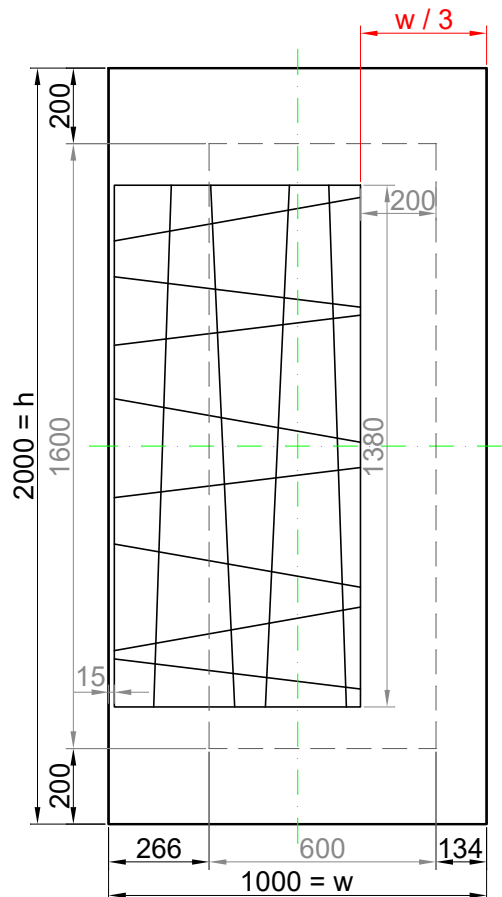

# GAVA 564c

Rozmerový limit základný  
 Grundabmessungs limit  
 Measure limit small  
 1000mm x 2000mm

Maximálny rozmer / Maximal measures / Maximale Abmessung: 1000mm x 2000mm  
 Minimálny rozmer / Minimal measures / Minimale Abmessung: 600mm x 1600mm

# GAVA 564c

Rozmerový limit stredný  
 Mittleres Abmessungs limit  
 Measure limit medium  
 1100mm x 2300mm

Maximálny rozmer / Maximal measures / Maximale Abmessung: 1100mm x 2300mm  
 Minimálny rozmer / Minimal measures / Minimale Abmessung: 650mm x 1750mm

Šivá = fixný rozmer / Grey = fixed measure / Graue = feste Abmessung  
 Čierna = variabilný rozmer / Black colour = variable measure / Schwarze Farbe = variable abmessung

Červená = závislá od rozmeru výplne  
 Red colour = depending on the measure of the panel / Rote Farbe = abhängig von der Abmessungen der Füllung