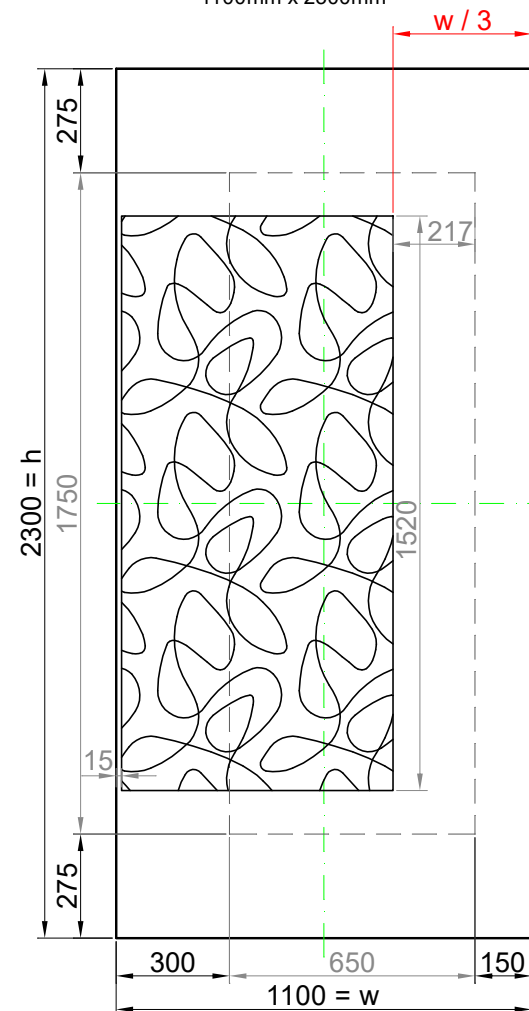

GAVA 564d

Rozmerový limit základný
 Grundabmessungs limit
 Measure limit small
 1000mm x 2000mm

Maximálny rozmer / Maximal measures / Maximale Abmessung: 1000mm x 2000mm
 Minimálny rozmer / Minimal measures / Minimale Abmessung: 600mm x 1600mm

GAVA 564d

Rozmerový limit stredný
 Mittleres Abmessungs limit
 Measure limit medium
 1100mm x 2300mm

Maximálny rozmer / Maximal measures / Maximale Abmessung: 1100mm x 2300mm
 Minimálny rozmer / Minimal measures / Minimale Abmessung: 650mm x 1750mm

Sivá = fixný rozmer / Grey = fixed measure / Graue = feste Abmessung
 Čierna = variabilný rozmer / Black colour = variable measure / Schwarze Farbe = variable abmessung
 Červená = závislá od rozmeru výplne
 Red colour = depending on the measure of the panel / Rote Farbe = abhängig von der Abmessungen der Füllung