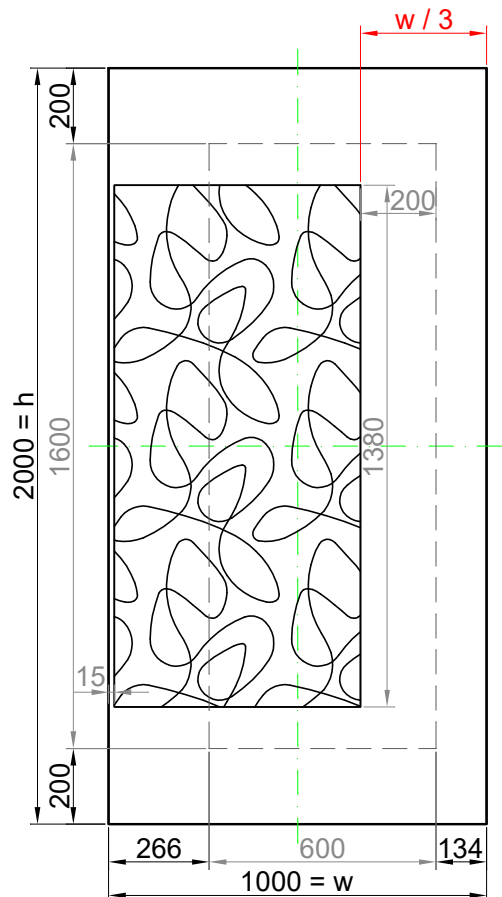

GAVA 564d

Rozmerový limit základný
 Grundabmessungs limit
 Measure limit small
 1000mm x 2000mm

Maximálny rozmer / Maximal measures / Maximale Abmessung: 1000mm x 2000mm
 Minimálny rozmer / Minimal measures / Minimale Abmessung: 600mm x 1600mm

GAVA 564d

Rozmerový limit stredný
 Mittleres Abmessungs limit
 Measure limit medium
 1100mm x 2300mm

Maximálny rozmer / Maximal measures / Maximale Abmessung: 1100mm x 2300mm
 Minimálny rozmer / Minimal measures / Minimale Abmessung: 650mm x 1750mm

Sivá = fixný rozmer / Grey = fixed measure / Graue = feste Abmessung
 Čierna = variabilný rozmer / Black colour = variable measure / Schwarze Farbe = variable abmessung
 Červená = závislá od rozmeru výplne
 Red colour = depending on the measure of the panel / Rote Farbe = abhängig von der Abmessungen der Füllung