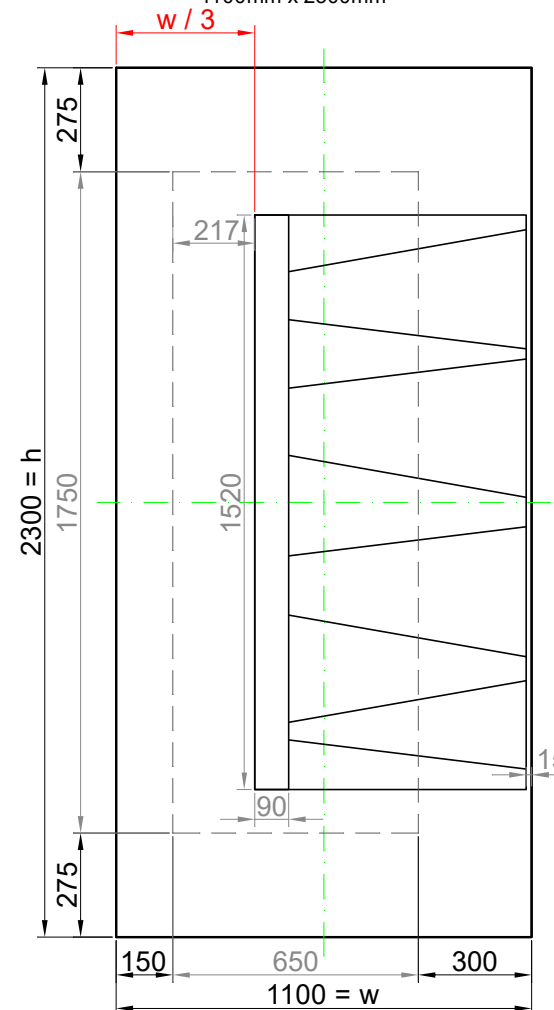

GAVA 565b

Rozmerový limit základný
 Grundabmessungs limit
 Measure limit small
 1000mm x 2000mm

Maximálny rozmer / Maximal measures / Maximale Abmessung: 1000mm x 2000mm
 Minimálny rozmer / Minimal measures / Minimale Abmessung: 600mm x 1600mm

GAVA 565b

Rozmerový limit stredný
 Mittleres Abmessungs limit
 Measure limit medium
 1100mm x 2300mm

Maximálny rozmer / Maximal measures / Maximale Abmessung: 1100mm x 2300mm
 Minimálny rozmer / Minimal measures / Minimale Abmessung: 650mm x 1750mm

Šivá = fixný rozmer / Grey = fixed measure / Graue = feste Abmessung
 Čierna = variabilný rozmer / Black colour = variable measure / Schwarze Farbe = variable abmessung
 Červená = závislá od rozmeru výplne
 Red colour = depending on the measure of the panel / Rote Farbe = abhängig von der Abmessungen der Füllung