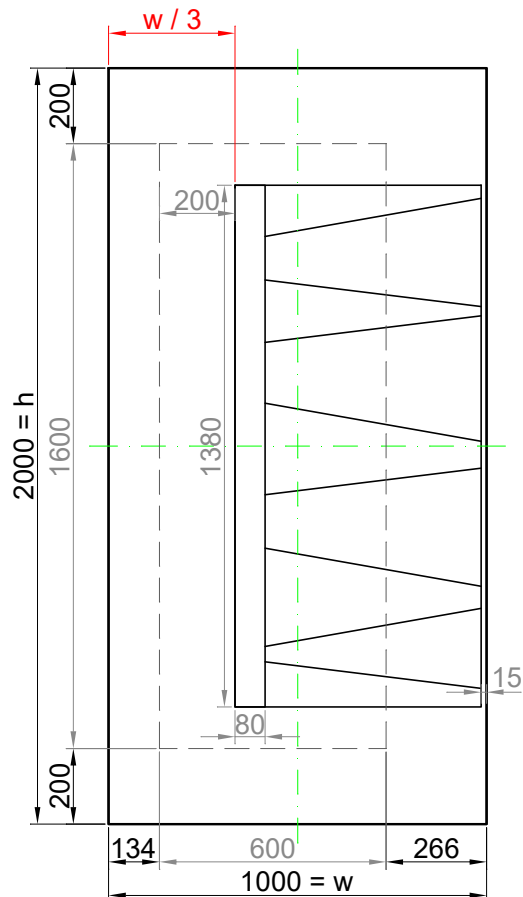

GAVA 565b

Rozmerový limit základný
 Grundabmessungs limit
 Measure limit small
 1000mm x 2000mm

Maximálny rozmer / Maximal measures / Maximale Abmessung: 1000mm x 2000mm
 Minimálny rozmer / Minimal measures / Minimale Abmessung: 600mm x 1600mm

GAVA 565b

Rozmerový limit stredný
 Mittleres Abmessungs limit
 Measure limit medium
 1100mm x 2300mm

Maximálny rozmer / Maximal measures / Maximale Abmessung: 1100mm x 2300mm
 Minimálny rozmer / Minimal measures / Minimale Abmessung: 650mm x 1750mm

Šivá = fixný rozmer / Grey = fixed measure / Graue = feste Abmessung
 Čierna = variabilný rozmer / Black colour = variable measure / Schwarze Farbe = variable abmessung
 Červená = závislá od rozmeru výplne
 Red colour = depending on the measure of the panel / Rote Farbe = abhängig von der Abmessungen der Füllung