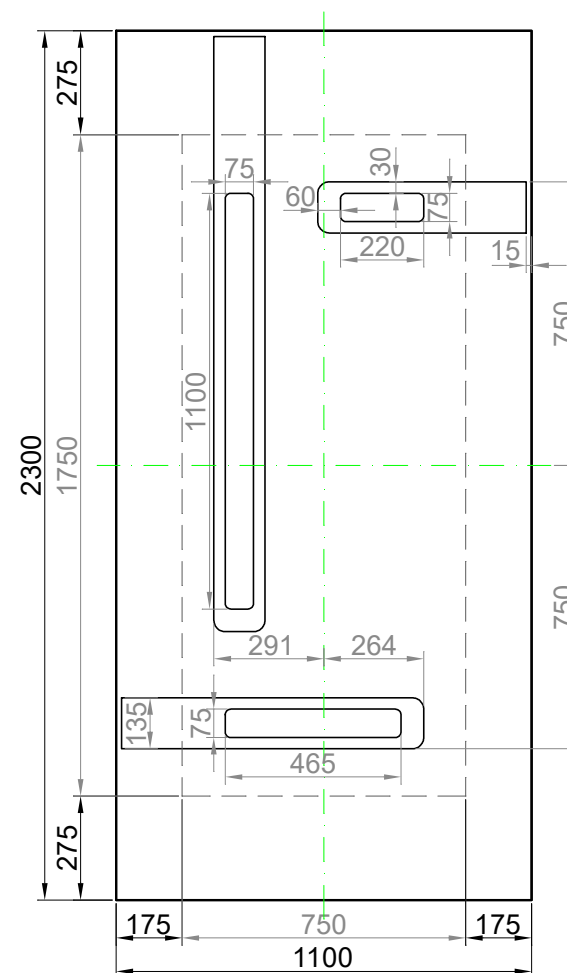

GAVA 567

Rozmerový limit základný
 Grundabmessungs limit
 Measure limit small
 1000mm x 2000mm

Maximálny rozmer / Maximal measures / Maximale Abmessung: 1000mm x 2000mm
 Minimálny rozmer / Minimal measures / Minimale Abmessung: 700mm x 1600mm

GAVA 567

Rozmerový limit stredný
 Mittleres Abmessungs limit
 Measure limit medium
 1100mm x 2300mm

Maximálny rozmer / Maximal measures / Maximale Abmessung: 1100mm x 2300mm
 Minimálny rozmer / Minimal measures / Minimale Abmessung: 750mm x 1750mm

Sivá = fixný rozmer / Grey = fixed measure / Graue = feste Abmessung
 Čierna = variabilný rozmer / Black colour = variable measure / Schwarze Farbe = variable abmessung