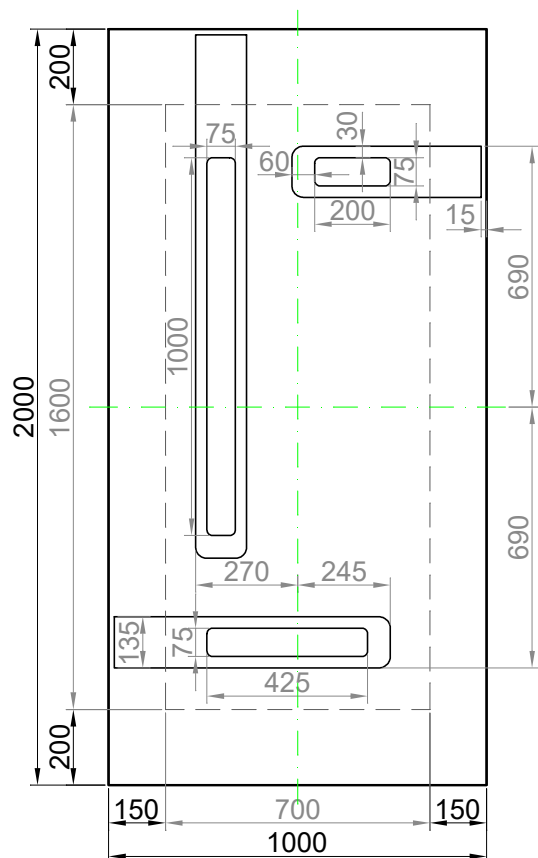

GAVA 567

Rozmerový limit základný
 Grundabmessungs limit
 Measure limit small
 1000mm x 2000mm

Maximálny rozmer / Maximal measures / Maximale Abmessung: 1000mm x 2000mm
 Minimálny rozmer / Minimal measures / Minimale Abmessung: 700mm x 1600mm

GAVA 567

Rozmerový limit stredný
 Mittleres Abmessungs limit
 Measure limit medium
 1100mm x 2300mm

Maximálny rozmer / Maximal measures / Maximale Abmessung: 1100mm x 2300mm
 Minimálny rozmer / Minimal measures / Minimale Abmessung: 750mm x 1750mm

Sivá = fixný rozmer / Grey = fixed measure / Graue = feste Abmessung
 Čierna = variabilný rozmer / Black colour = variable measure / Schwarze Farbe = variable abmessung