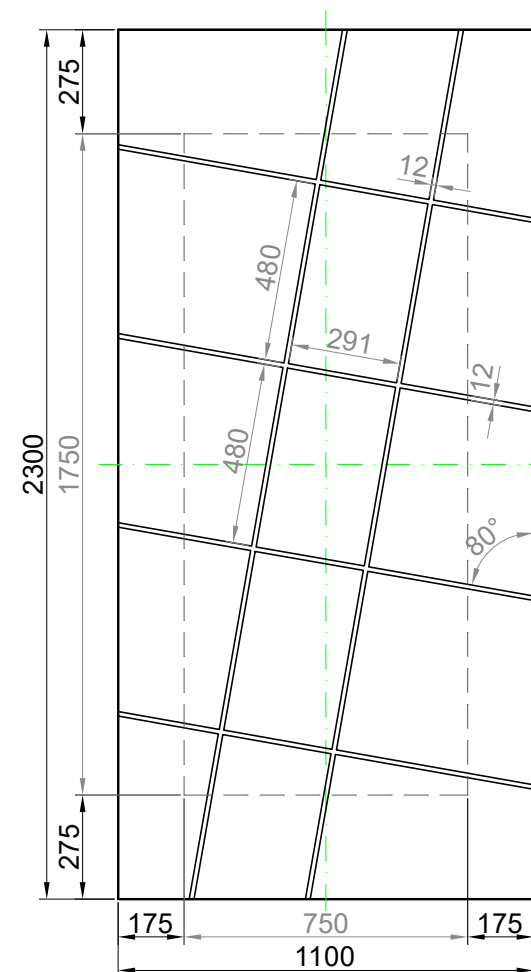

GAVA 570

Rozmerový limit základný
 Grundabmessungs limit
 Measure limit small
 1000mm x 2000mm

Maximálny rozmer / Maximal measures / Maximale Abmessung: 1000mm x 2000mm
 Minimálny rozmer / Minimal measures / Minimale Abmessung: 700mm x 1700mm

GAVA 570

Rozmerový limit stredný
 Mittleres Abmessungs limit
 Measure limit medium
 1100mm x 2300mm

Maximálny rozmer / Maximal measures / Maximale Abmessung: 1100mm x 2300mm
 Minimálny rozmer / Minimal measures / Minimale Abmessung: 750mm x 1750mm

Šivá = fixný rozmer / Grey = fixed measure / Graue = feste Abmessung
 Čierna = variabilný rozmer / Black colour = variable measure / Schwarze Farbe = variable abmessung