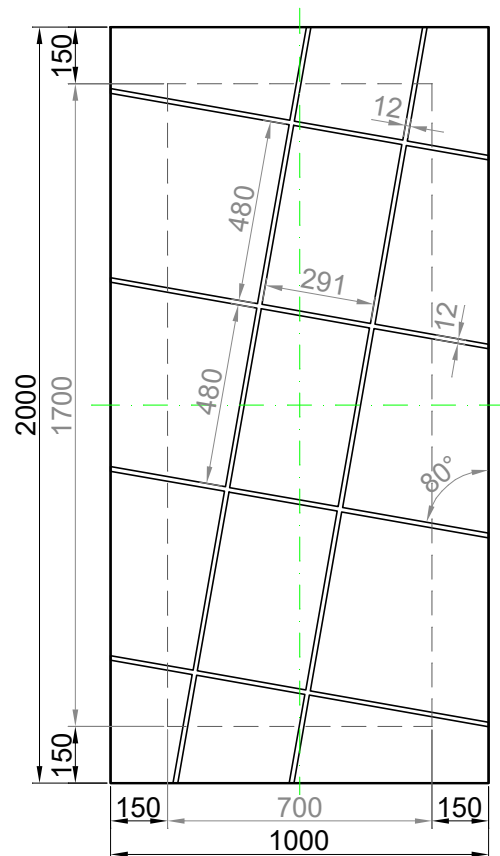

GAVA 570

Rozmerový limit základný
 Grundabmessungs limit
 Measure limit small
 1000mm x 2000mm

Maximálny rozmer / Maximal measures / Maximale Abmessung: 1000mm x 2000mm
 Minimálny rozmer / Minimal measures / Minimale Abmessung: 700mm x 1700mm

GAVA 570

Rozmerový limit stredný
 Mittleres Abmessungs limit
 Measure limit medium
 1100mm x 2300mm

Maximálny rozmer / Maximal measures / Maximale Abmessung: 1100mm x 2300mm
 Minimálny rozmer / Minimal measures / Minimale Abmessung: 750mm x 1750mm

Šivá = fixný rozmer / Grey = fixed measure / Graue = feste Abmessung
 Čierna = variabilný rozmer / Black colour = variable measure / Schwarze Farbe = variable abmessung