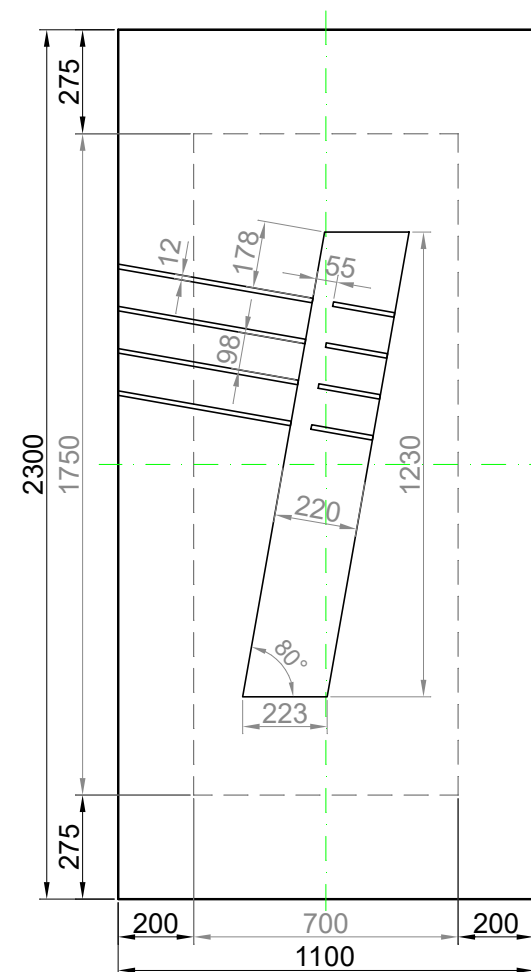

GAVA 576

Rozmerový limit základný
 Grundabmessungs limit
 Measure limit small
 1000mm x 2000mm

Maximálny rozmer / Maximal measures / Maximale Abmessung: 1000mm x 2000mm
 Minimálny rozmer / Minimal measures / Minimale Abmessung: 650mm x 1600mm

GAVA 576

Rozmerový limit stredný
 Mittleres Abmessungs limit
 Measure limit medium
 1100mm x 2300mm

Maximálny rozmer / Maximal measures / Maximale Abmessung: 1100mm x 2300mm
 Minimálny rozmer / Minimal measures / Minimale Abmessung: 700mm x 1750mm

Sivá = fixný rozmer / Grey = fixed measure / Graue = feste Abmessung
 Čierna = variabilný rozmer / Black colour = variable measure / Schwarze Farbe = variable abmessung