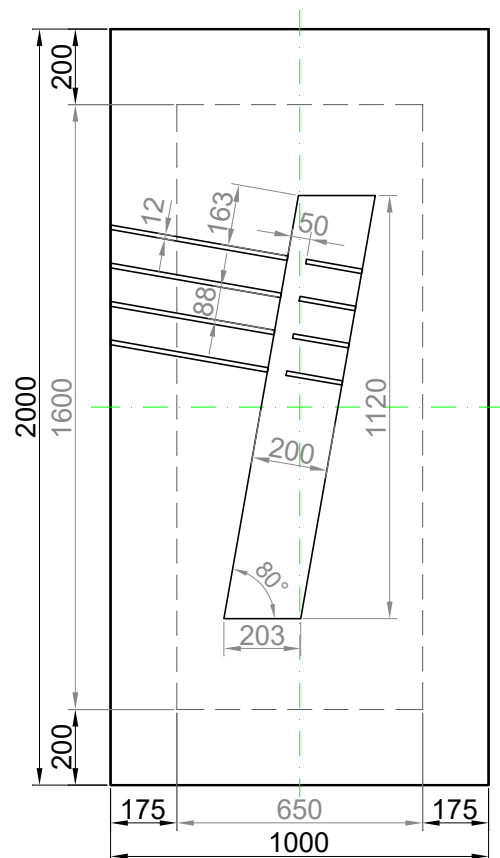

GAVA 576

Rozmerový limit základný
 Grundabmessungs limit
 Measure limit small
 1000mm x 2000mm

Maximálny rozmer / Maximal measures / Maximale Abmessung: 1000mm x 2000mm
 Minimálny rozmer / Minimal measures / Minimale Abmessung: 650mm x 1600mm

GAVA 576

Rozmerový limit stredný
 Mittleres Abmessungs limit
 Measure limit medium
 1100mm x 2300mm

Maximálny rozmer / Maximal measures / Maximale Abmessung: 1100mm x 2300mm
 Minimálny rozmer / Minimal measures / Minimale Abmessung: 700mm x 1750mm

Sivá = fixný rozmer / Grey = fixed measure / Graue = feste Abmessung
 Čierna = variabilný rozmer / Black colour = variable measure / Schwarze Farbe = variable abmessung