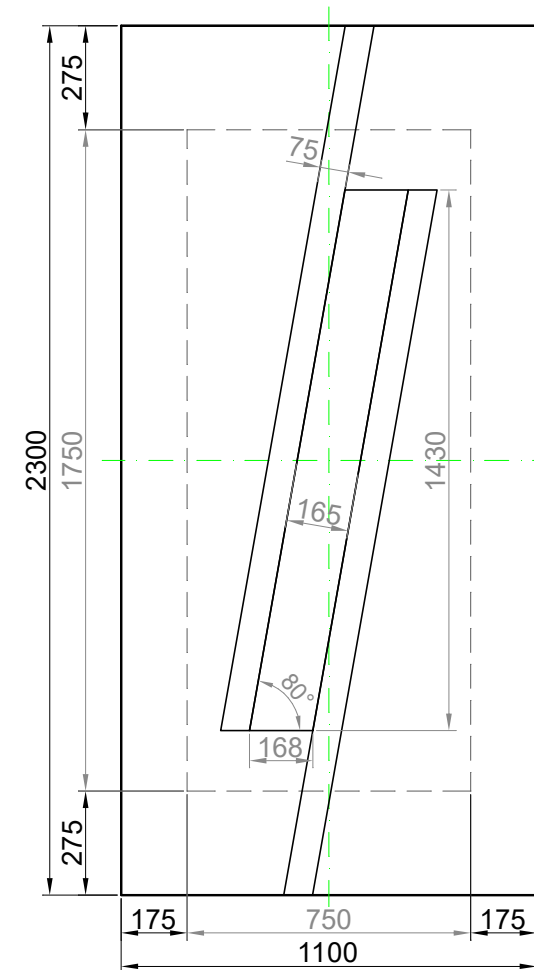

GAVA 577

Rozmerový limit základný
 Grundabmessungs limit
 Measure limit small
 1000mm x 2000mm

Maximálny rozmer / Maximal measures / Maximale Abmessung: 1000mm x 2000mm
 Minimálny rozmer / Minimal measures / Minimale Abmessung: 700mm x 1600mm

GAVA 577

Rozmerový limit stredný
 Mittleres Abmessungs limit
 Measure limit medium
 1100mm x 2300mm

Maximálny rozmer / Maximal measures / Maximale Abmessung: 1100mm x 2300mm
 Minimálny rozmer / Minimal measures / Minimale Abmessung: 750mm x 1750mm

Šivá = fixný rozmer / Grey = fixed measure / Graue = feste Abmessung
 Čierna = variabilný rozmer / Black colour = variable measure / Schwarze Farbe = variable abmessung