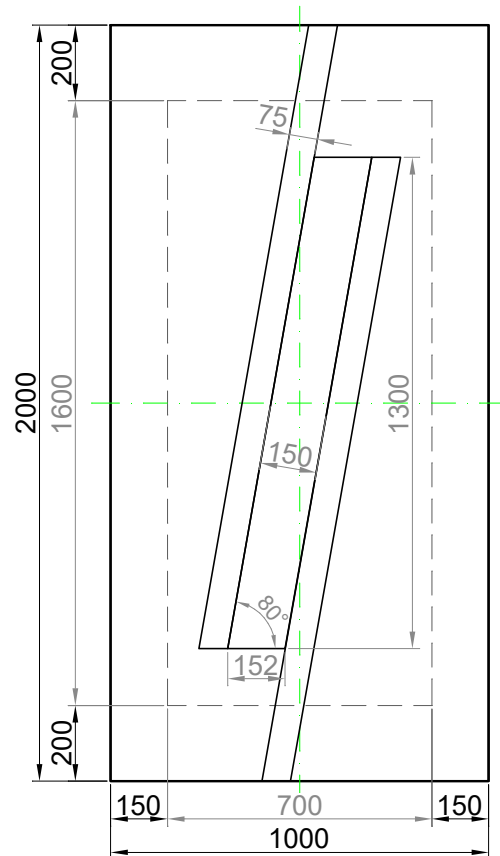

GAVA 577

Rozmerový limit základný
 Grundabmessungs limit
 Measure limit small
 1000mm x 2000mm

Maximálny rozmer / Maximal measures / Maximale Abmessung: 1000mm x 2000mm
 Minimálny rozmer / Minimal measures / Minimale Abmessung: 700mm x 1600mm

GAVA 577

Rozmerový limit stredný
 Mittleres Abmessungs limit
 Measure limit medium
 1100mm x 2300mm

Maximálny rozmer / Maximal measures / Maximale Abmessung: 1100mm x 2300mm
 Minimálny rozmer / Minimal measures / Minimale Abmessung: 750mm x 1750mm

Šivá = fixný rozmer / Grey = fixed measure / Graue = feste Abmessung
 Čierna = variabilný rozmer / Black colour = variable measure / Schwarze Farbe = variable abmessung