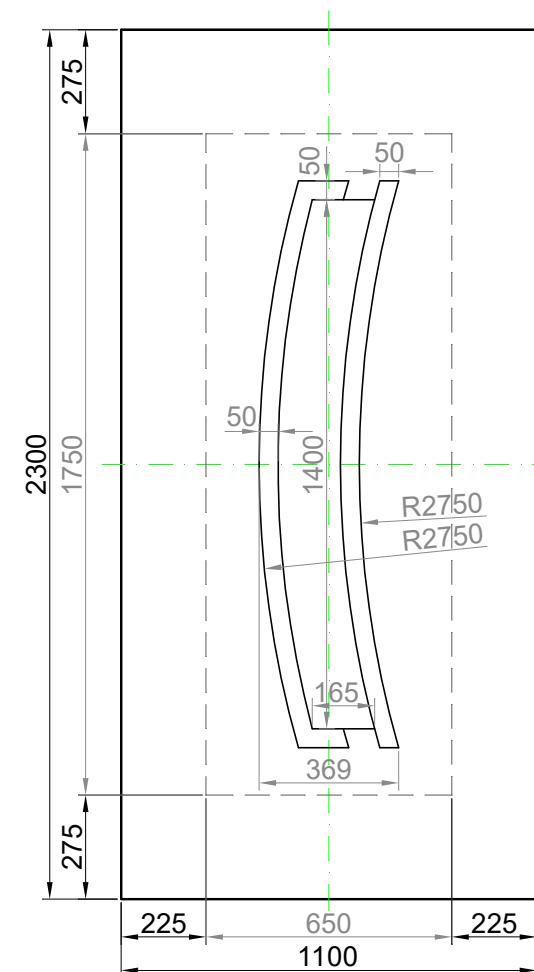

# GAVA 581

Rozmerový limit základný  
 Grundabmessungs limit  
 Measure limit small  
 1000mm x 2000mm

Maximálny rozmer / Maximal measures / Maximale Abmessung: 1000mm x 2000mm  
 Minimálny rozmer / Minimal measures / Minimale Abmessung: 600mm x 1600mm

# GAVA 581

Rozmerový limit stredný  
 Mittleres Abmessungs limit  
 Measure limit medium  
 1100mm x 2300mm

Maximálny rozmer / Maximal measures / Maximale Abmessung: 1100mm x 2300mm  
 Minimálny rozmer / Minimal measures / Minimale Abmessung: 650mm x 1750mm

Šivá = fixný rozmer / Grey = fixed measure / Graue = feste Abmessung  
 Čierna = variabilný rozmer / Black colour = variable measure / Schwarze Farbe = variable abmessung