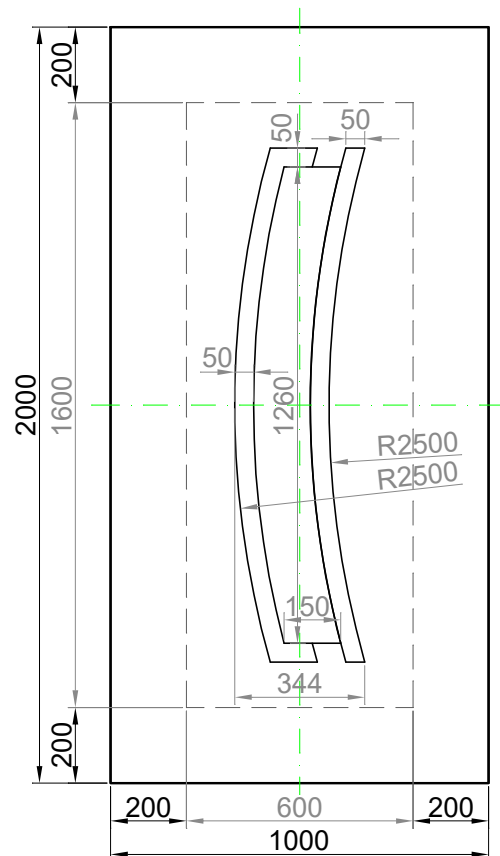

# GAVA 581

Rozmerový limit základný  
 Grundabmessungs limit  
 Measure limit small  
 1000mm x 2000mm

Maximálny rozmer / Maximal measures / Maximale Abmessung: 1000mm x 2000mm  
 Minimálny rozmer / Minimal measures / Minimale Abmessung: 600mm x 1600mm

# GAVA 581

Rozmerový limit stredný  
 Mittleres Abmessungs limit  
 Measure limit medium  
 1100mm x 2300mm

Maximálny rozmer / Maximal measures / Maximale Abmessung: 1100mm x 2300mm  
 Minimálny rozmer / Minimal measures / Minimale Abmessung: 650mm x 1750mm

Šivá = fixný rozmer / Grey = fixed measure / Graue = feste Abmessung  
 Čierna = variabilný rozmer / Black colour = variable measure / Schwarze Farbe = variable abmessung