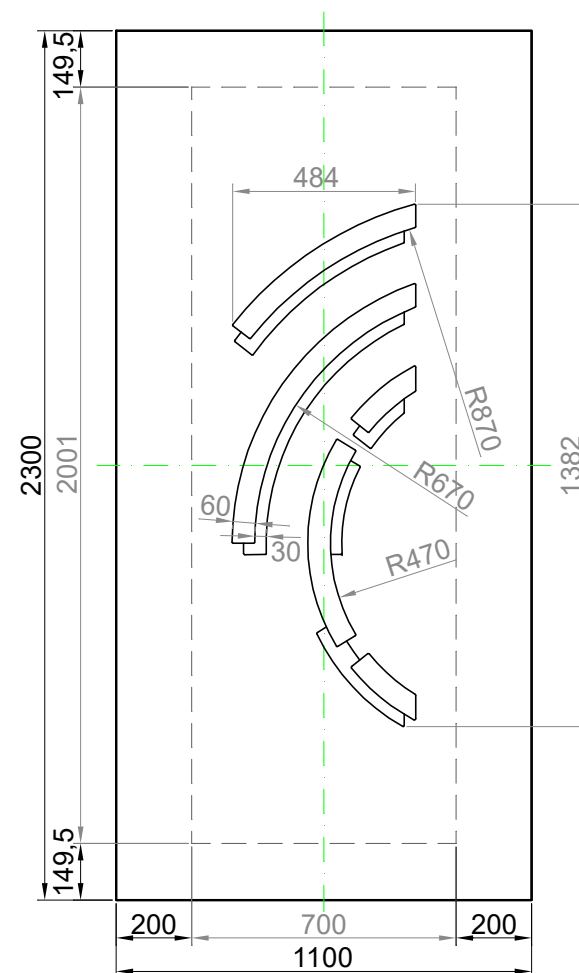

GAVA 586

Rozmerový limit základný
 Grundabmessungs limit
 Measure limit small
 1000mm x 2000mm

Maximálny rozmer / Maximal measures / Maximale Abmessung: 1000mm x 2000mm
 Minimálny rozmer / Minimal measures / Minimale Abmessung: 700mm x 1600mm

GAVA 586

Rozmerový limit stredný
 Mittleres Abmessungs limit
 Measure limit medium
 1100mm x 2300mm

Maximálny rozmer / Maximal measures / Maximale Abmessung: 1100mm x 2300mm
 Minimálny rozmer / Minimal measures / Minimale Abmessung: 700mm x 2001mm

Šivá = fixný rozmer / Grey = fixed measure / Graue = feste Abmessung
 Čierna = variabilný rozmer / Black colour = variable measure / Schwarze Farbe = variable abmessung