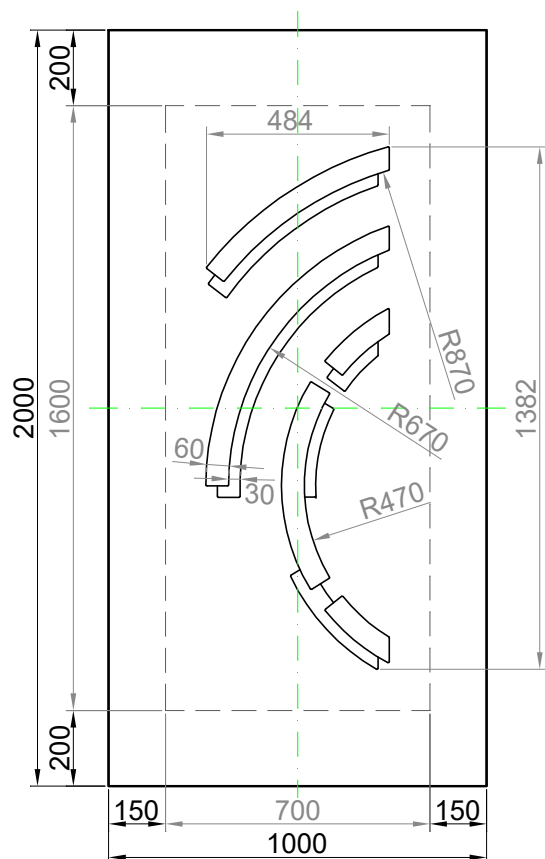

GAVA 586

Rozmerový limit základný
 Grundabmessungs limit
 Measure limit small
 1000mm x 2000mm

Maximálny rozmer / Maximal measures / Maximale Abmessung: 1000mm x 2000mm
 Minimálny rozmer / Minimal measures / Minimale Abmessung: 700mm x 1600mm

GAVA 586

Rozmerový limit stredný
 Mittleres Abmessungs limit
 Measure limit medium
 1100mm x 2300mm

Maximálny rozmer / Maximal measures / Maximale Abmessung: 1100mm x 2300mm
 Minimálny rozmer / Minimal measures / Minimale Abmessung: 700mm x 2001mm

Šivá = fixný rozmer / Grey = fixed measure / Graue = feste Abmessung
 Čierna = variabilný rozmer / Black colour = variable measure / Schwarze Farbe = variable abmessung