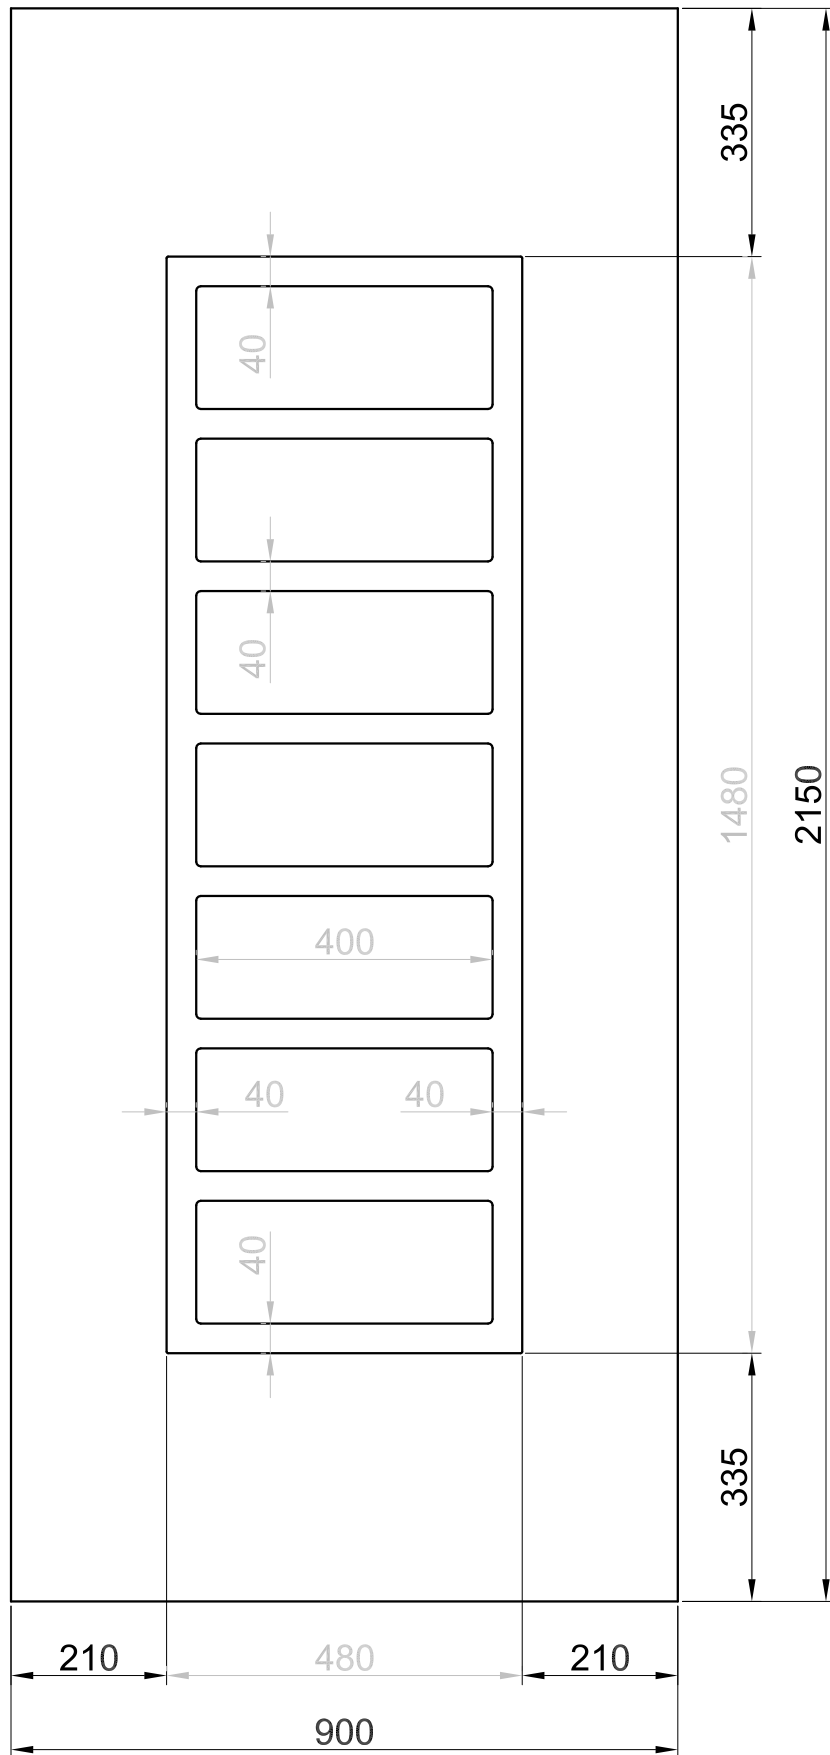

GAVA 702

Maximálny rozmer / Maximal measures / Maximale Abmessung: 900mm x 2150mm
Minimálny rozmer / Minimal measures / Minimale Abmessung: 600mm x 1600mm

Sivá = fixný rozmer / Grey = fixed measure / Graue = feste Abmessung

Čierna = variabilný rozmer / Black colour = variable measure / Schwarze Farbe = variable abmessung