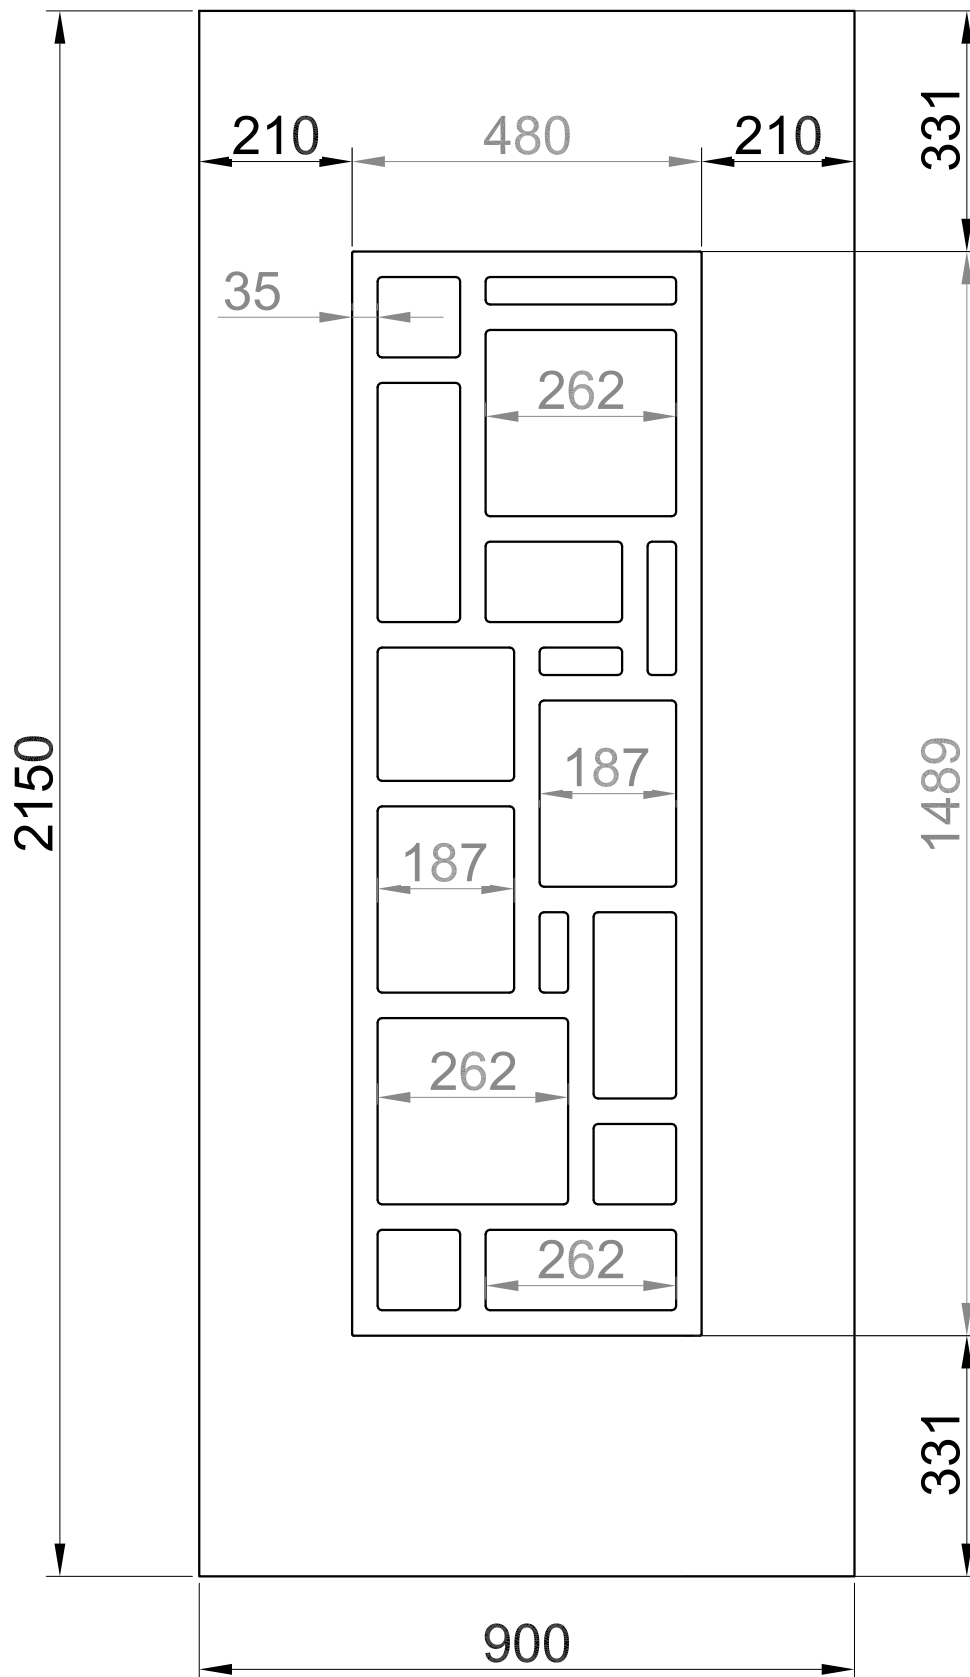

GAVA 740

Maximálny rozmer / Maximal measures / Maximale Abmessung: 900mm x 2150mm
Minimálny rozmer / Minimal measures / Minimale Abmessung: 530mm x 1600mm

Sivá = fixný rozmer / Grey = fixed measure / Graue = feste Abmessung

Čierna = variabilný rozmer / Black colour = variable measure / Schwarze Farbe = variable abmessung