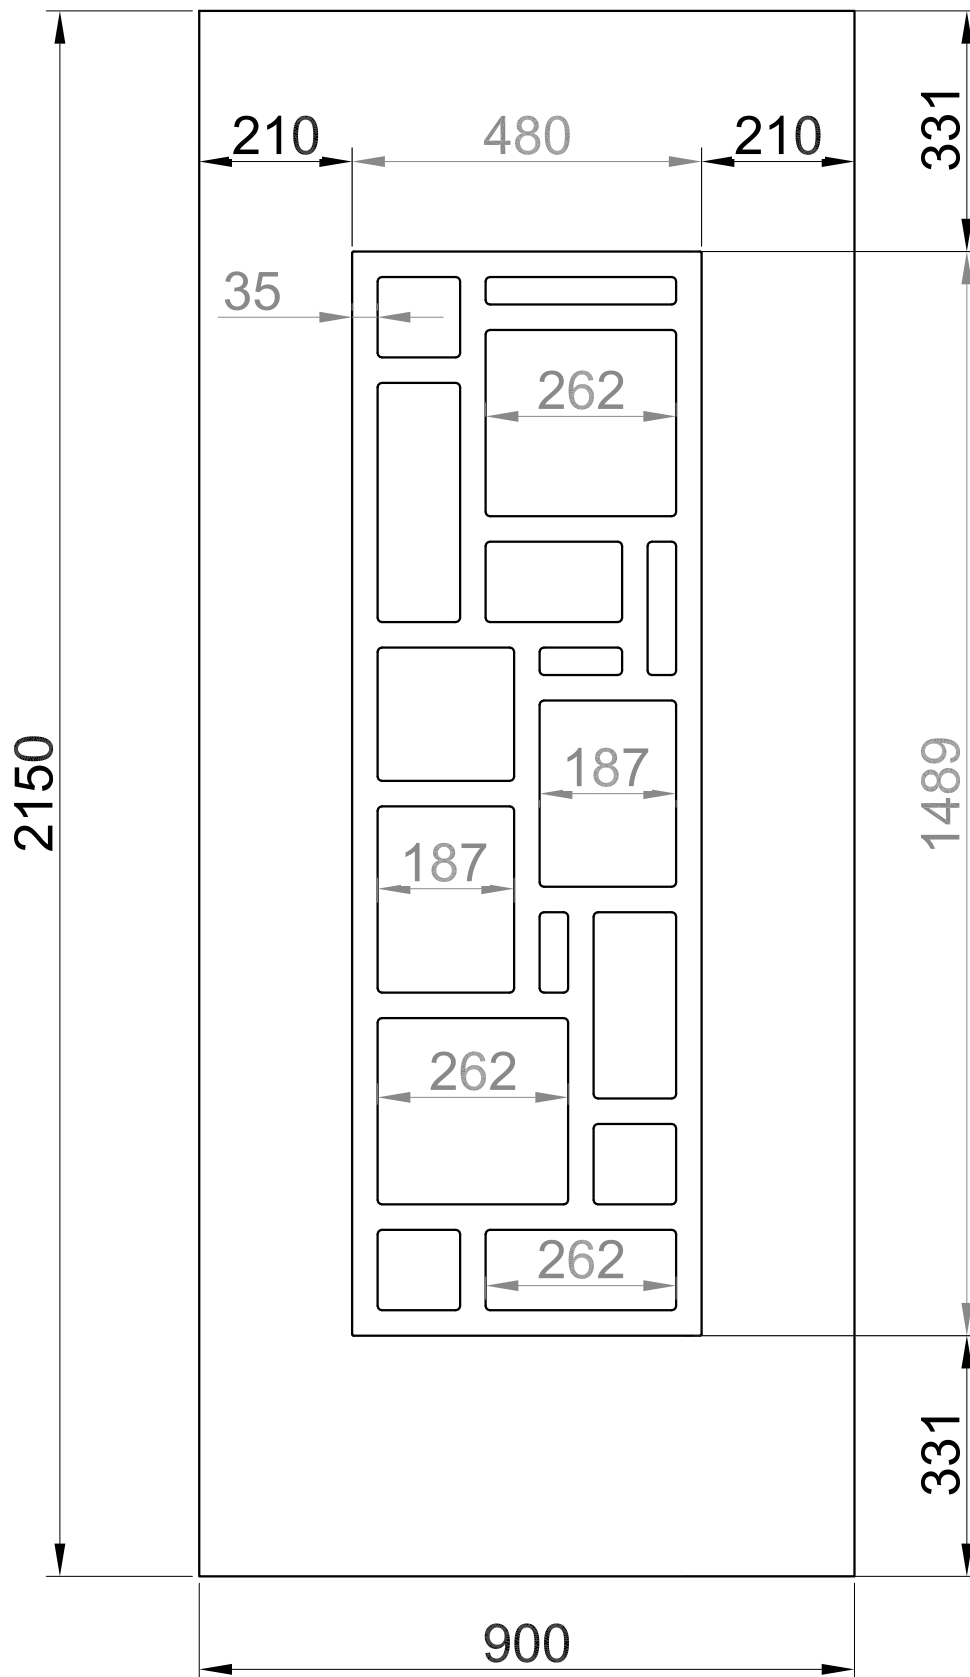

GAVA 741

Maximálny rozmer / Maximal measures / Maximale Abmessung: 900mm x 2150mm
Minimálny rozmer / Minimal measures / Minimale Abmessung: 530mm x 1600mm

Sivá = fixný rozmer / Grey = fixed measure / Graue = feste Abmessung

Čierna = variabilný rozmer / Black colour = variable measure / Schwarze Farbe = variable abmessung