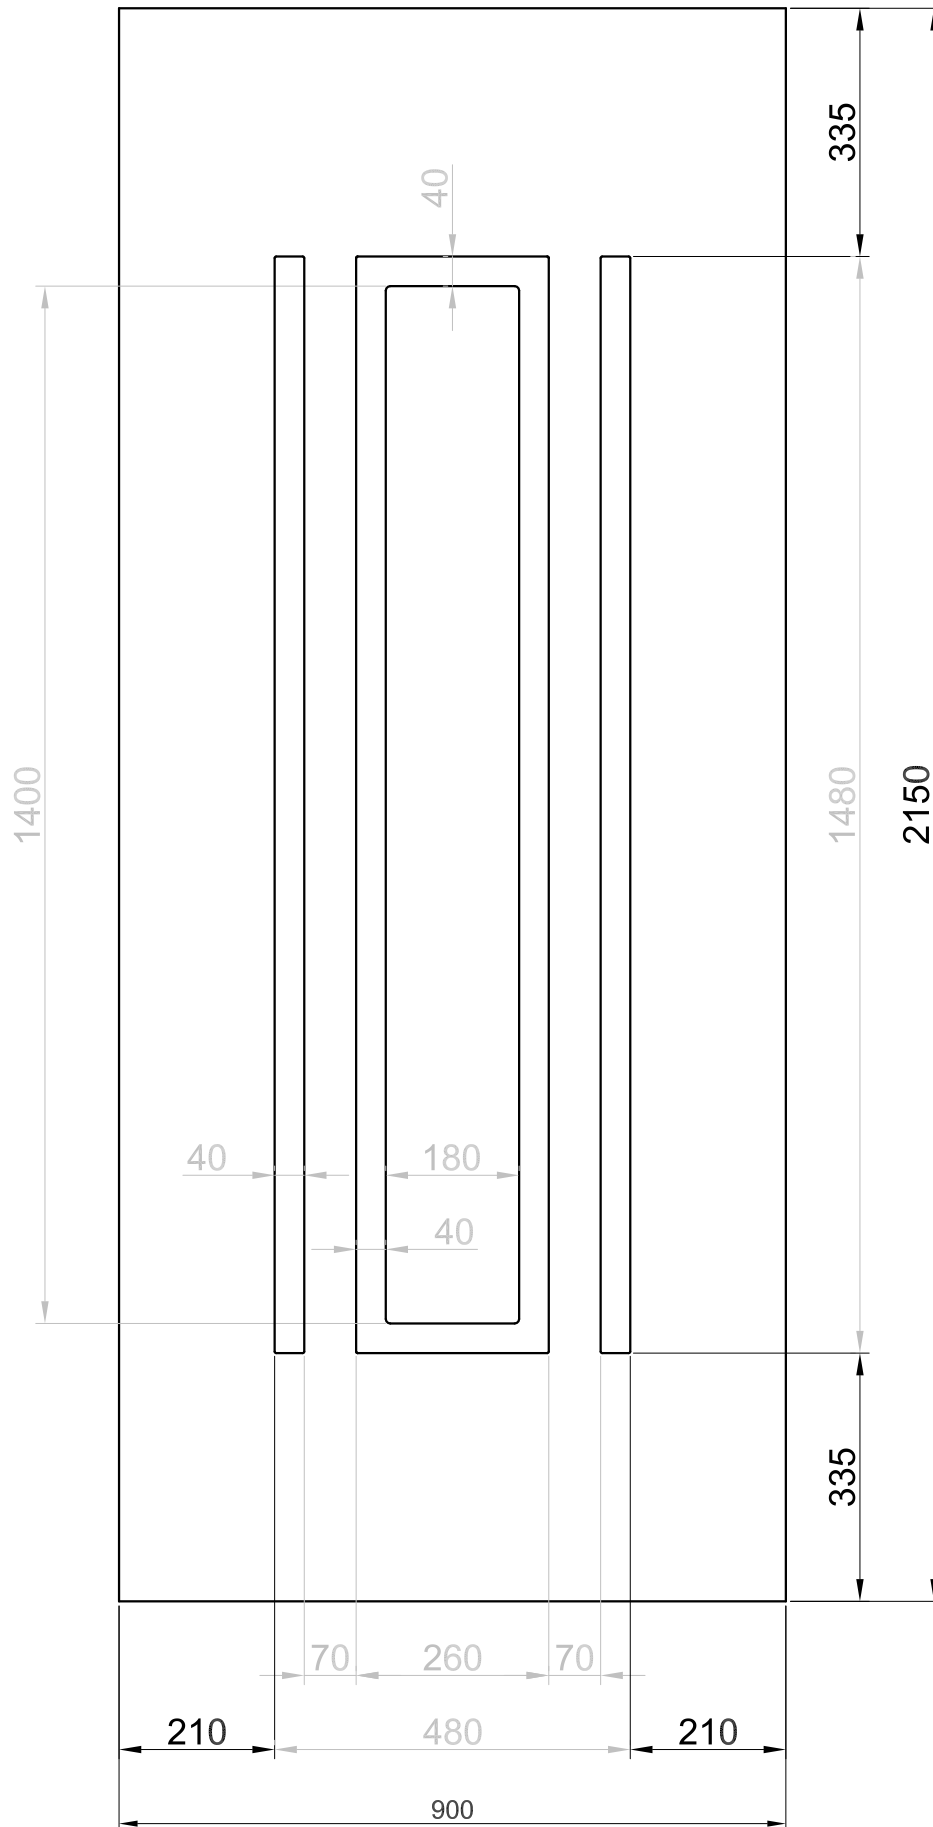

GAVA 751

Maximálny rozmer / Maximal measures / Maximale Abmessung: 900mm x 2150mm
Minimálny rozmer / Minimal measures / Minimale Abmessung: 530mm x 1600mm

Sivá = fixný rozmer / Grey = fixed measure / Graue = feste Abmessung

Čierna = variabilný rozmer / Black colour = variable measure / Schwarze Farbe = variable abmessung