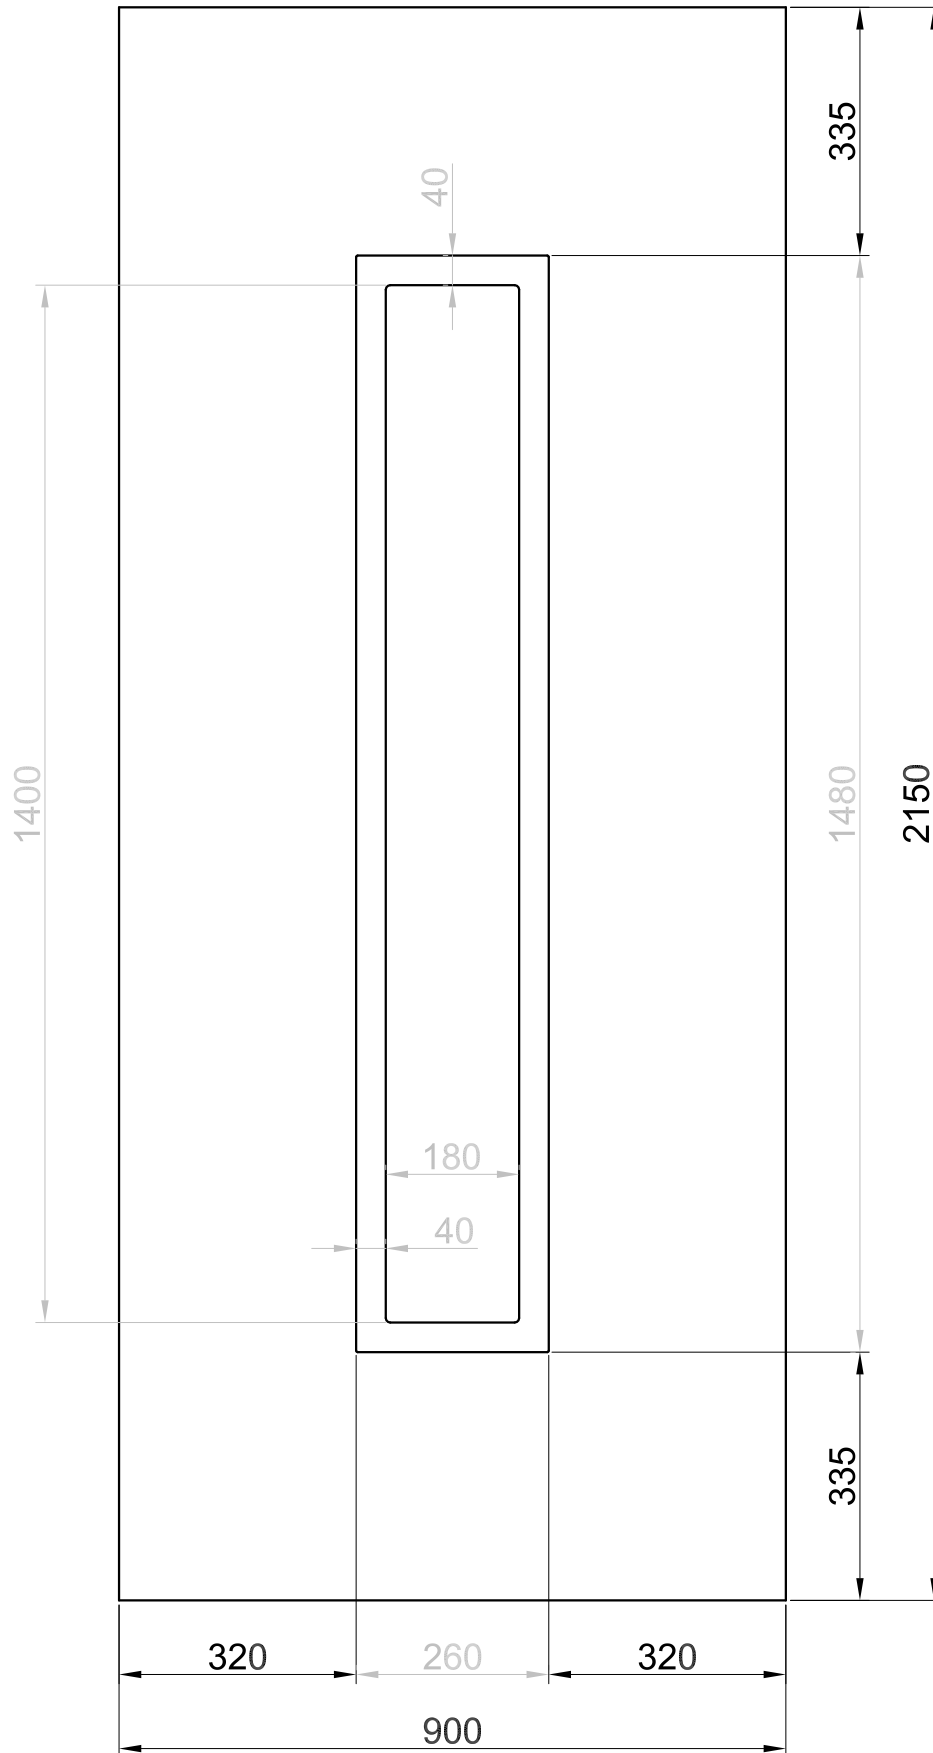

GAVA 754

Maximálny rozmer / Maximal measures / Maximale Abmessung: 900mm x 2150mm
Minimálny rozmer / Minimal measures / Minimale Abmessung: 450mm x 1600mm

Sivá = fixný rozmer / Grey = fixed measure / Graue = feste Abmessung

Čierna = variabilný rozmer / Black colour = variable measure / Schwarze Farbe = variable abmessung