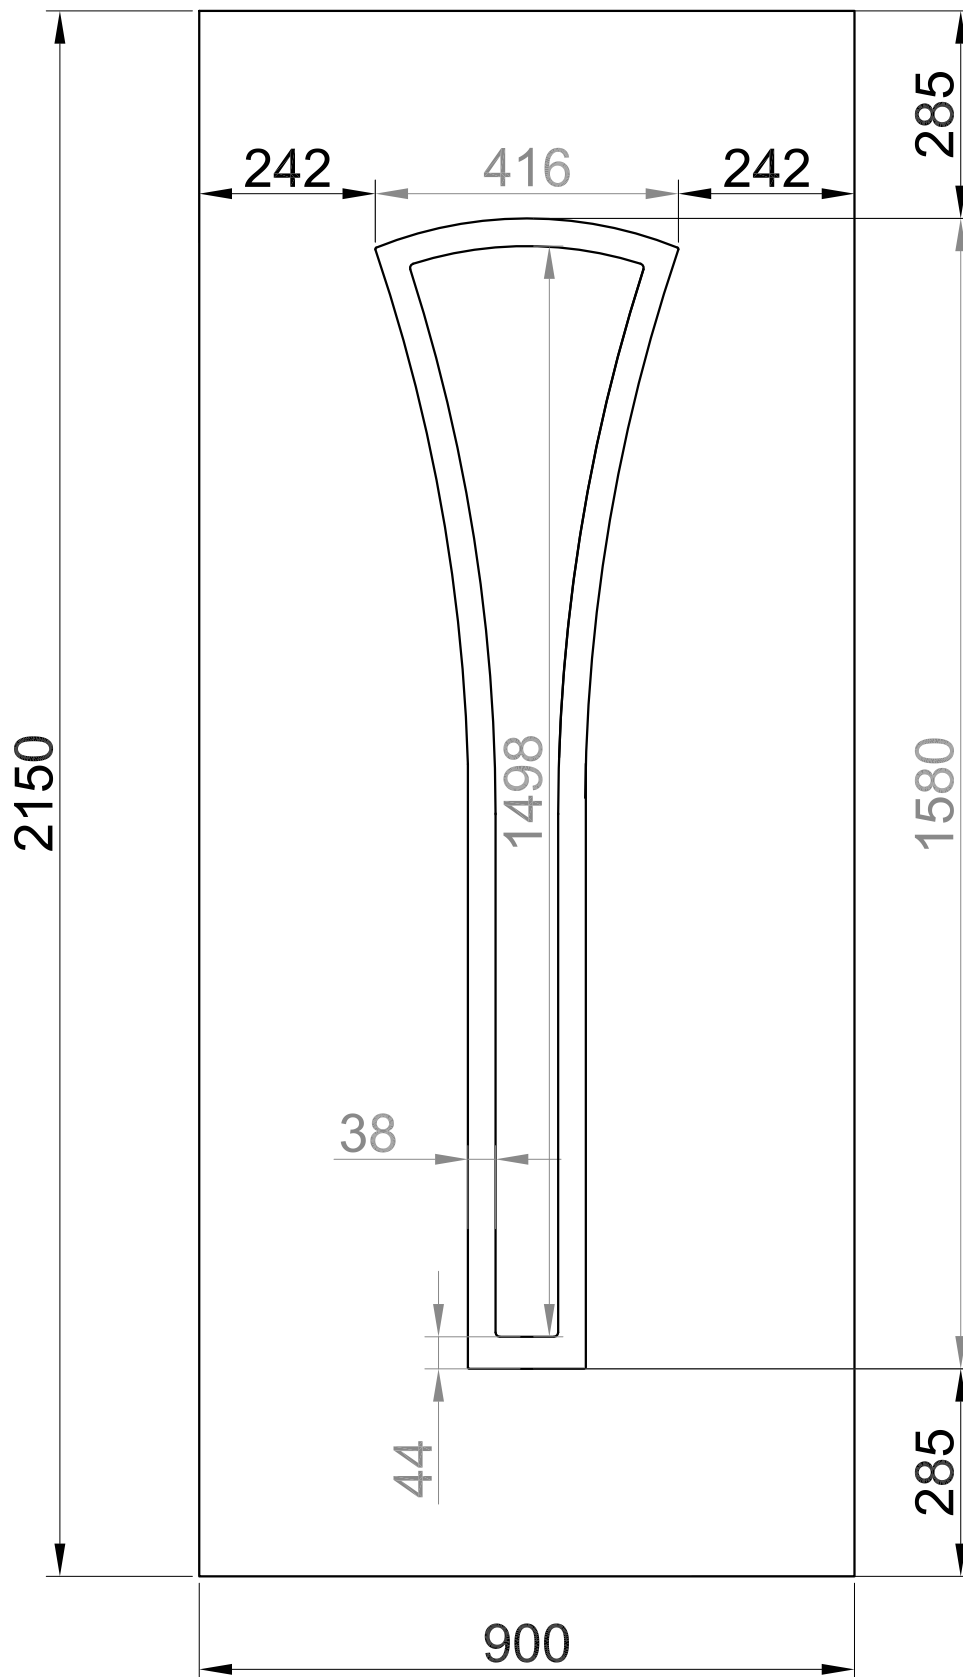

GAVA 870

Maximálny rozmer / Maximal measures / Maximale Abmessung: 900mm x 2150mm
Minimálny rozmer / Minimal measures / Minimale Abmessung: 470mm x 1610mm

Sivá = fixný rozmer / Grey = fixed measure / Graue = feste Abmessung

Čierna = variabilný rozmer / Black colour = variable measure / Schwarze Farbe = variable abmessung