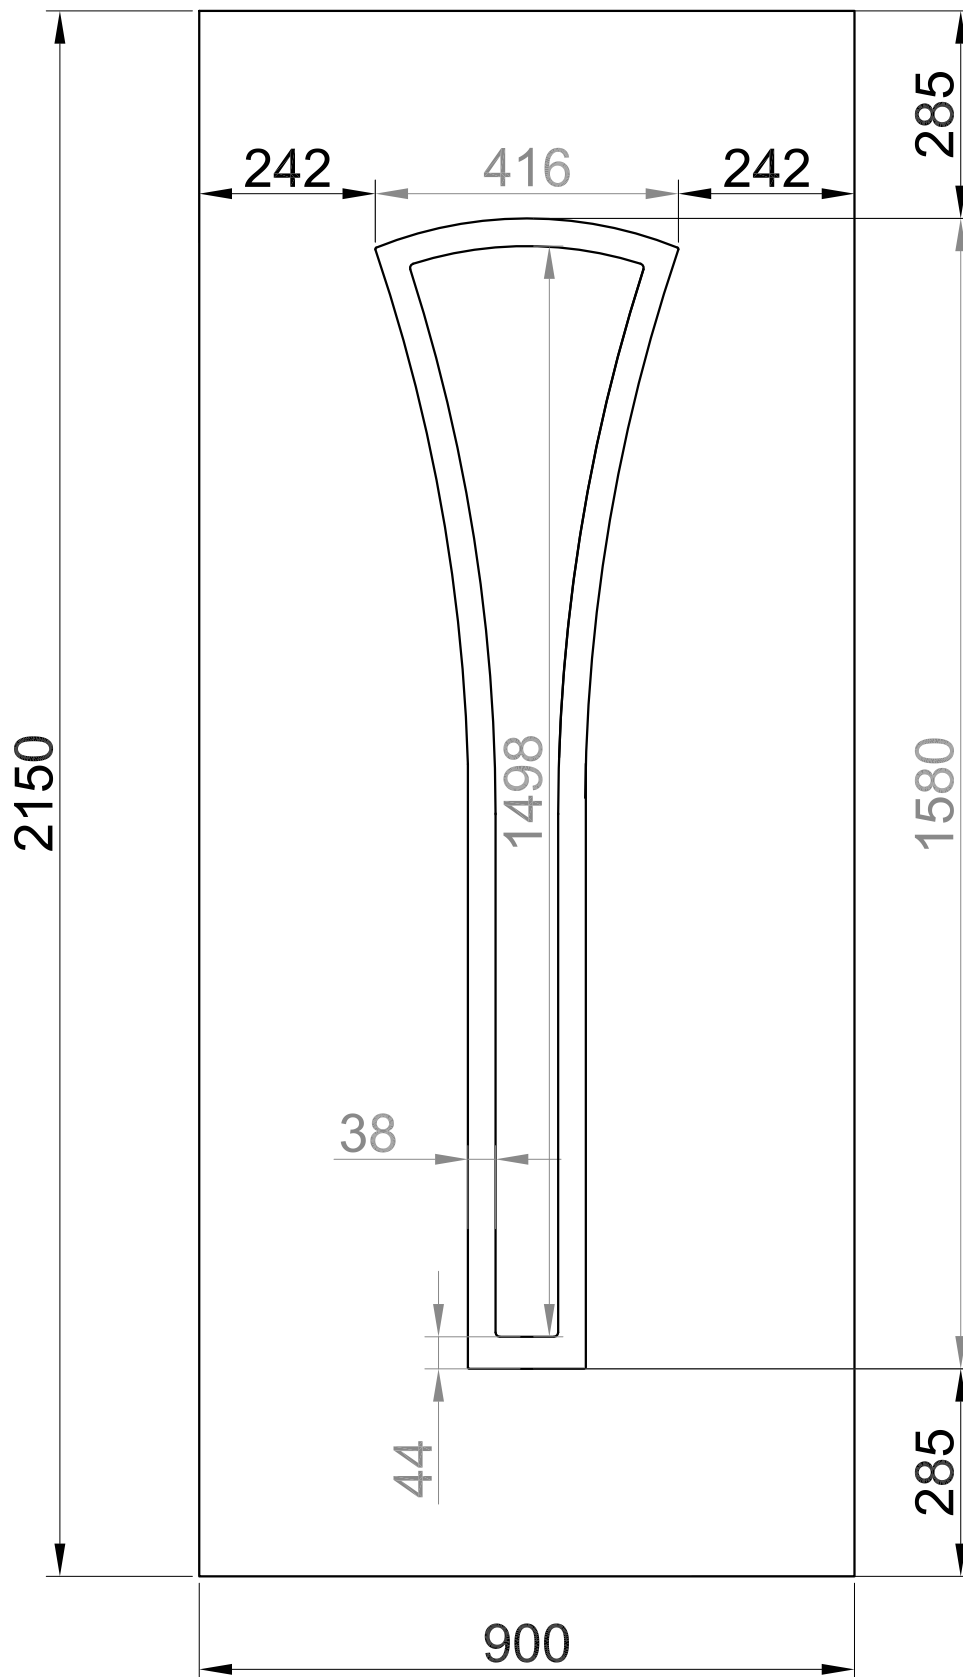

GAVA 871

Maximálny rozmer / Maximal measures / Maximale Abmessung: 900mm x 2150mm
Minimálny rozmer / Minimal measures / Minimale Abmessung: 470mm x 1610mm

Sivá = fixný rozmer / Grey = fixed measure / Graue = feste Abmessung

Čierna = variabilný rozmer / Black colour = variable measure / Schwarze Farbe = variable abmessung