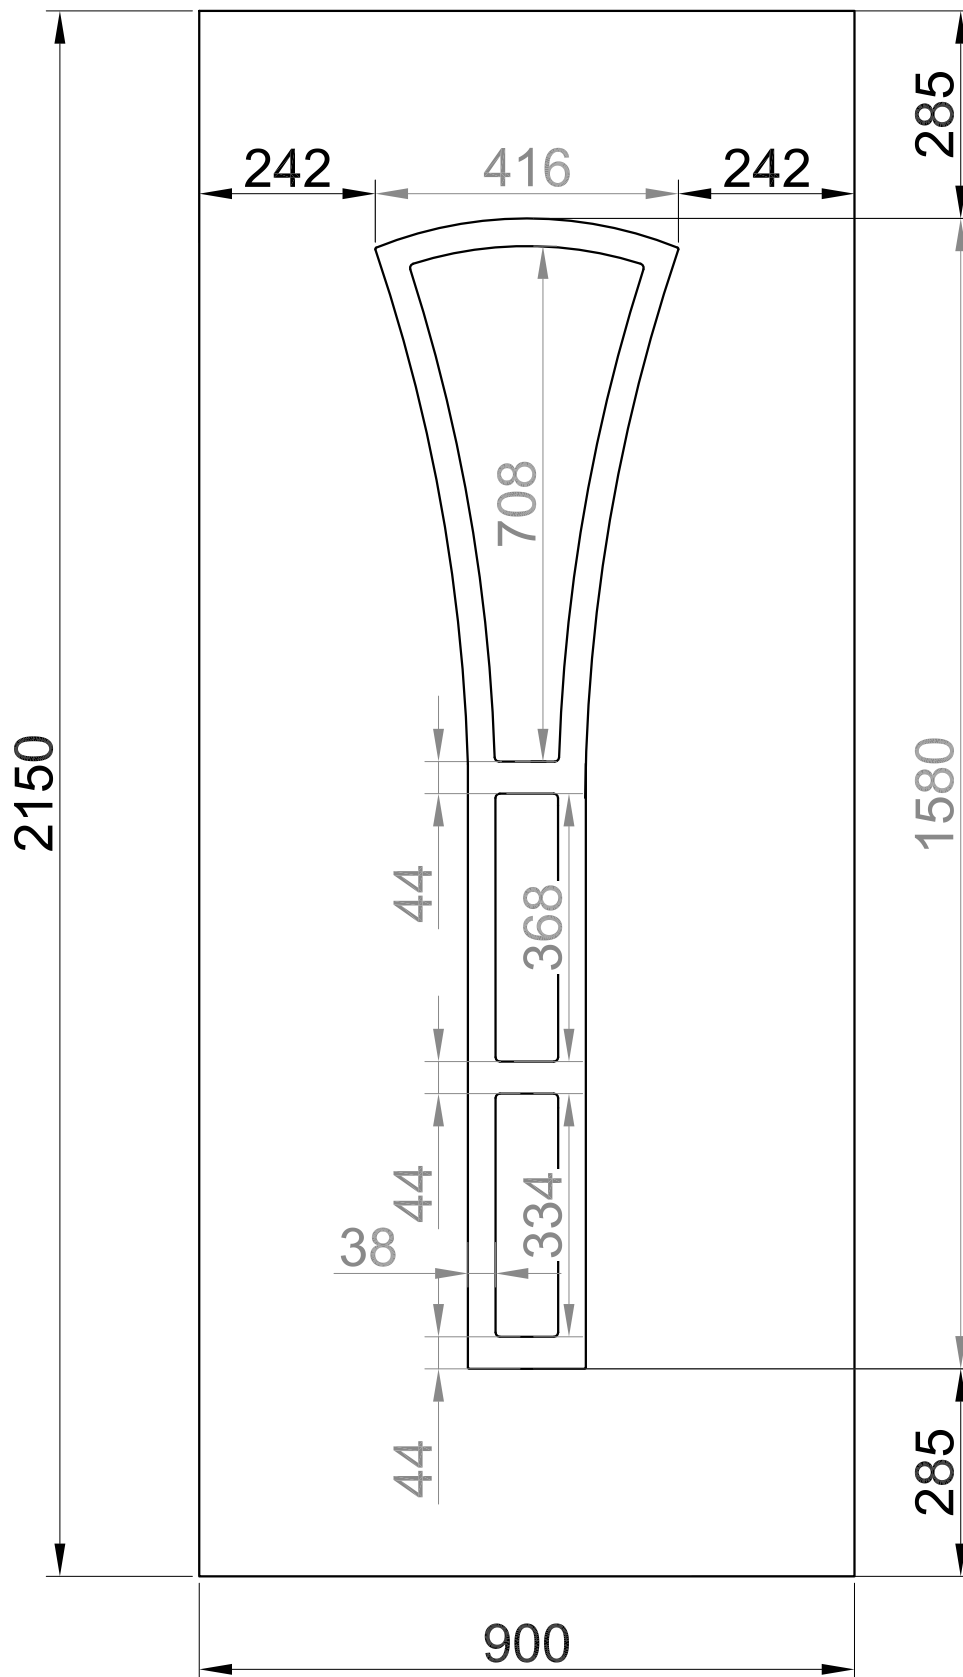

# GAVA 872

Maximálny rozmer / Maximal measures / Maximale Abmessung: 900mm x 2150mm  
Minimálny rozmer / Minimal measures / Minimale Abmessung: 470mm x 1610mm

Sivá = fixný rozmer / Grey = fixed measure / Graue = feste Abmessung

Čierna = variabilný rozmer / Black colour = variable measure / Schwarze Farbe = variable abmessung