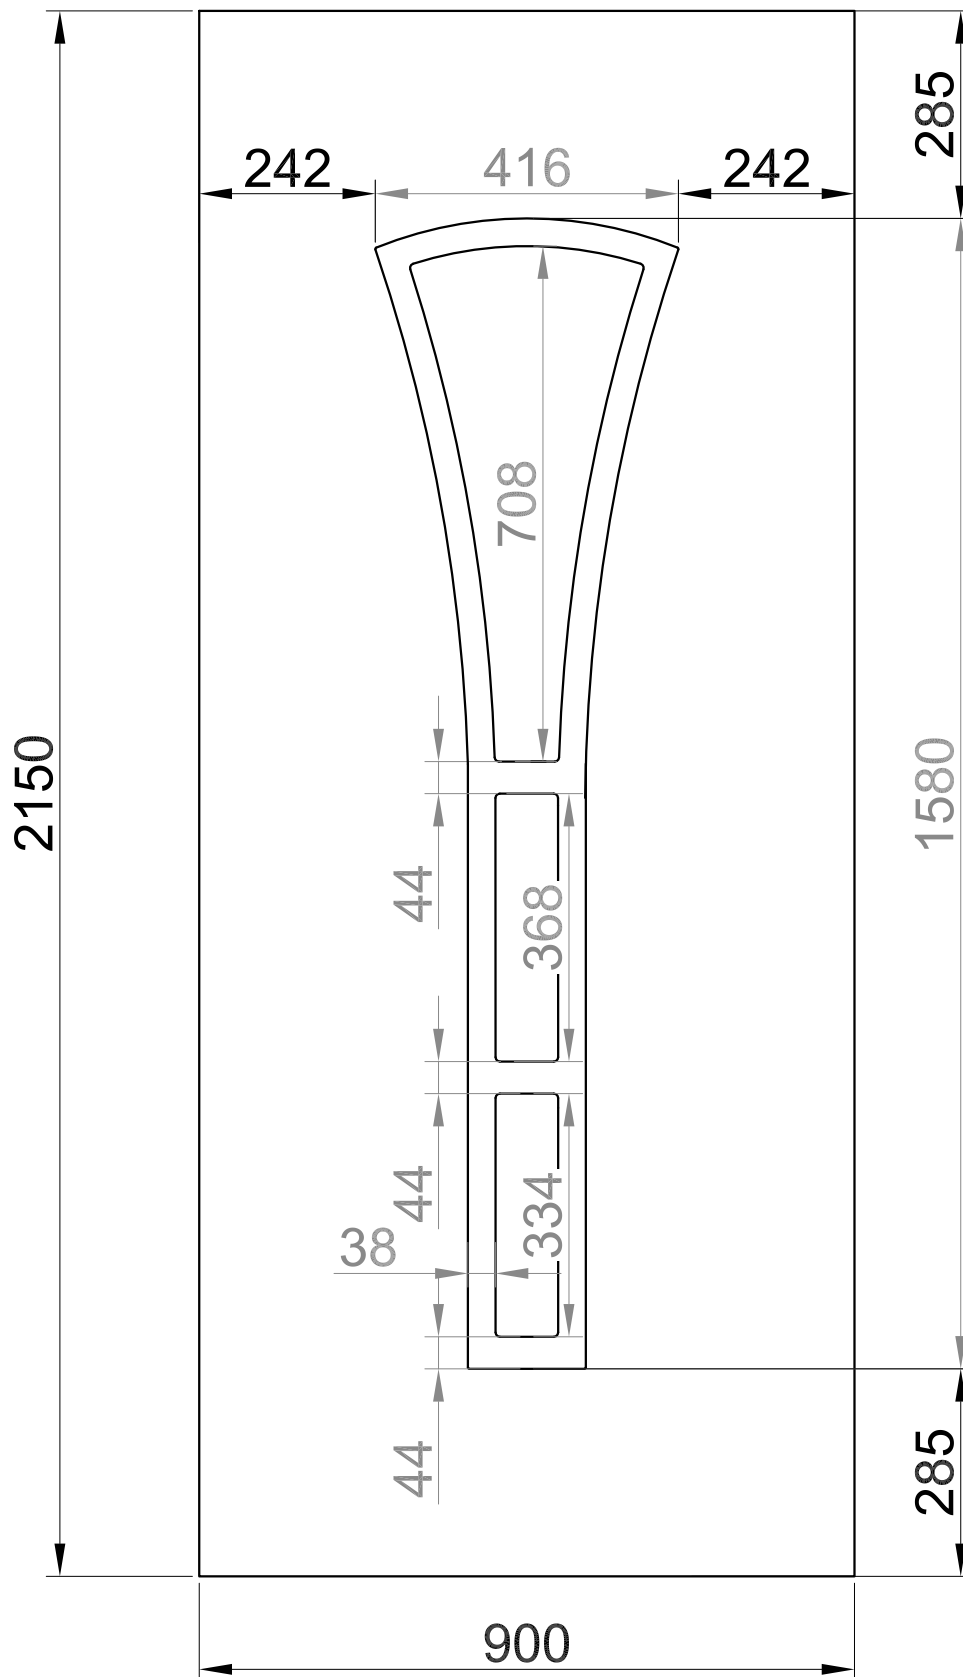

# GAVA 873

Maximálny rozmer / Maximal measures / Maximale Abmessung: 900mm x 2150mm  
Minimálny rozmer / Minimal measures / Minimale Abmessung: 470mm x 1610mm

Sivá = fixný rozmer / Grey = fixed measure / Graue = feste Abmessung

Čierna = variabilný rozmer / Black colour = variable measure / Schwarze Farbe = variable abmessung