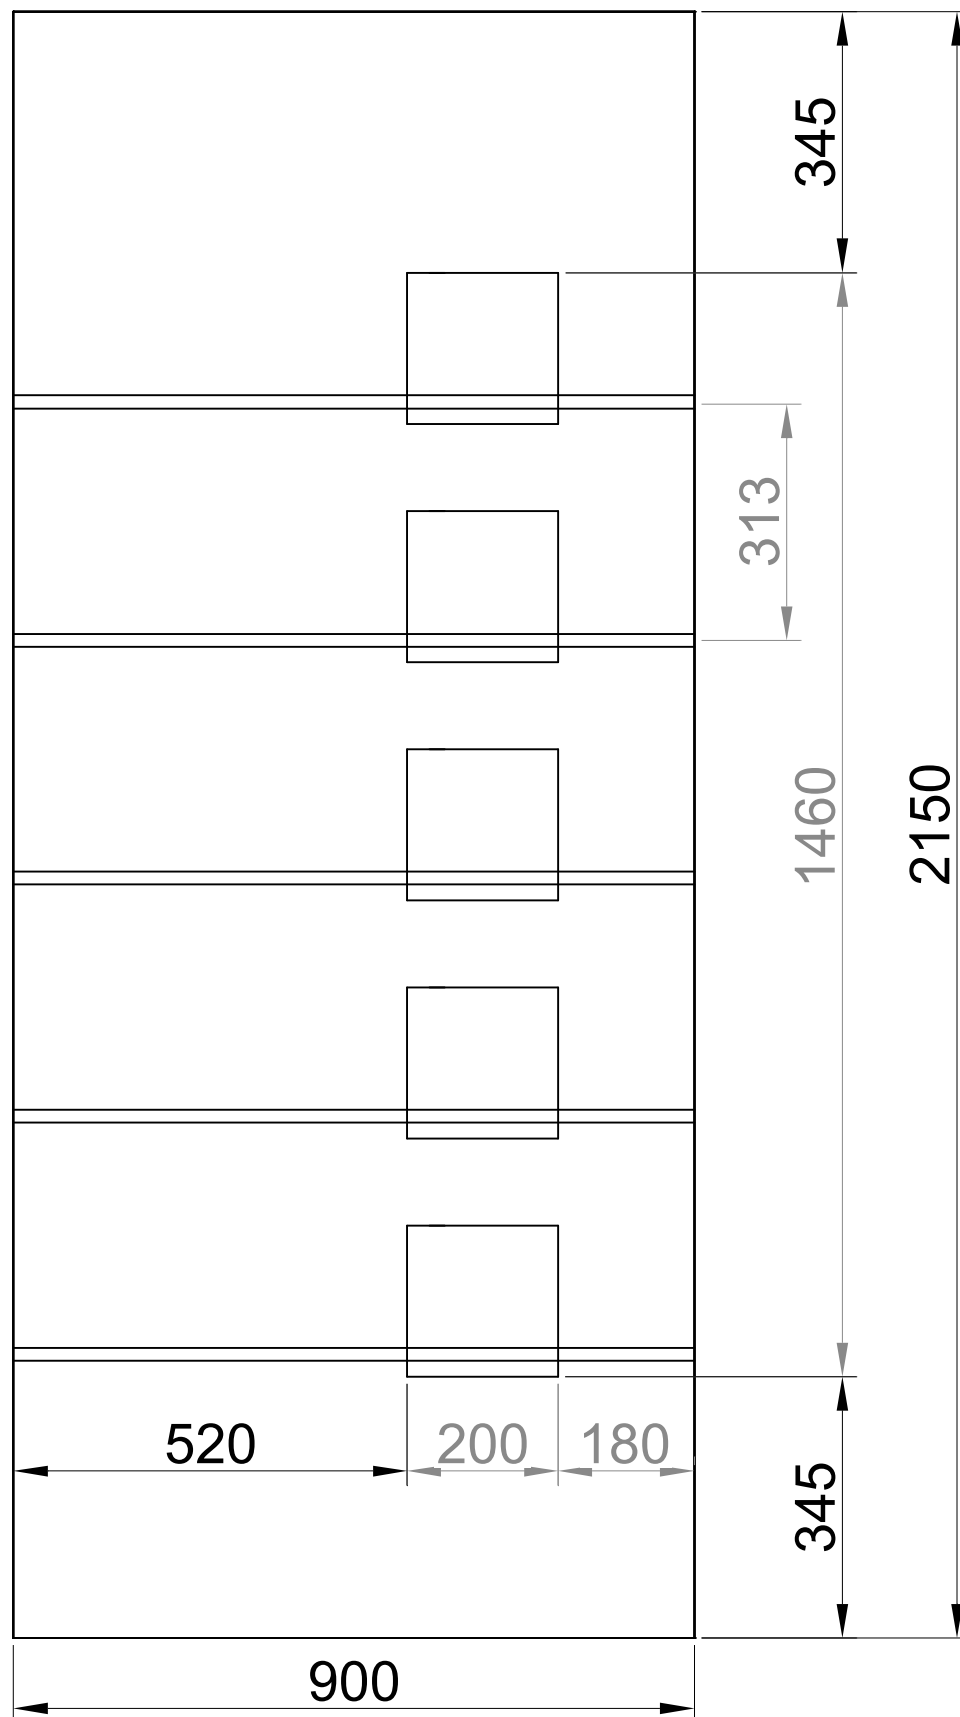

# GAVA 928

Maximálny rozmer / Maximal measures / Maximale Abmessung: 900mm x 2150mm  
Minimálny rozmer / Minimal measures / Minimale Abmessung: 450mm x 1600mm

Sivá = fixný rozmer / Grey = fixed measure / Graue = feste Abmessung

Čierna = variabilný rozmer / Black colour = variable measure / Schwarze Farbe = variable abmessung