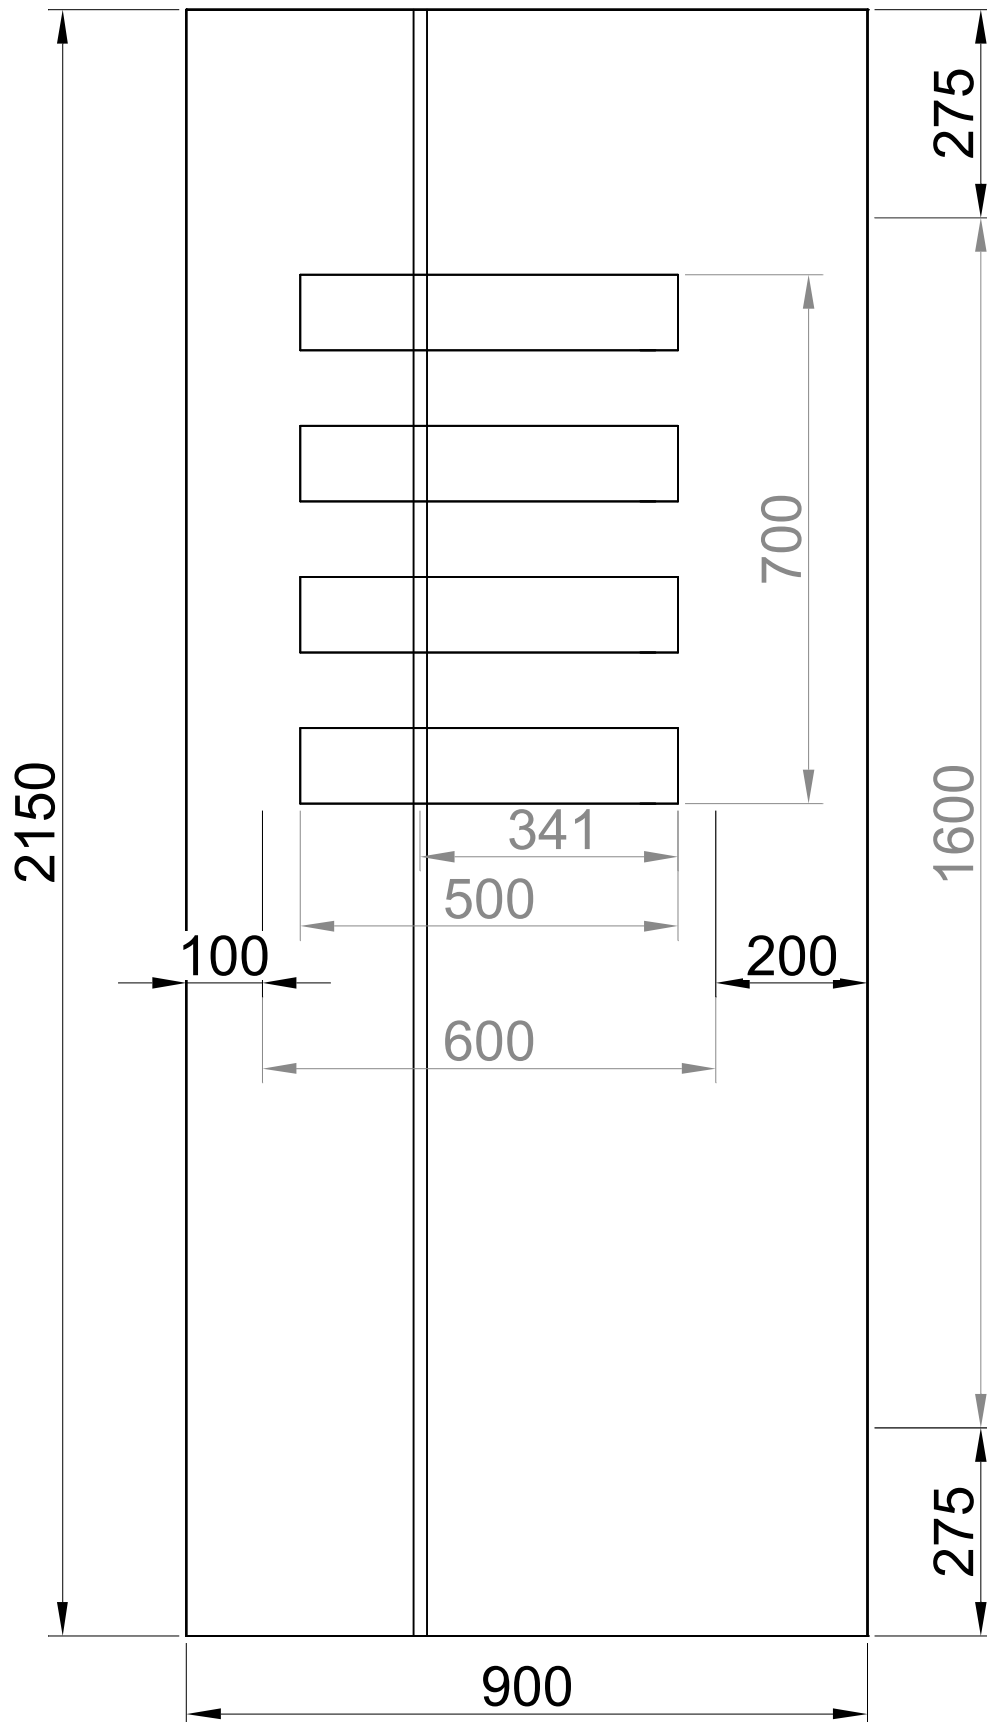

GAVA 948

Maximálny rozmer / Maximal measures / Maximale Abmessung: 900mm x 2150mm
Minimálny rozmer / Minimal measures / Minimale Abmessung: 600mm x 1600mm

Sivá = fixný rozmer / Grey = fixed measure / Graue = feste Abmessung

Čierna = variabilný rozmer / Black colour = variable measure / Schwarze Farbe = variable abmessung