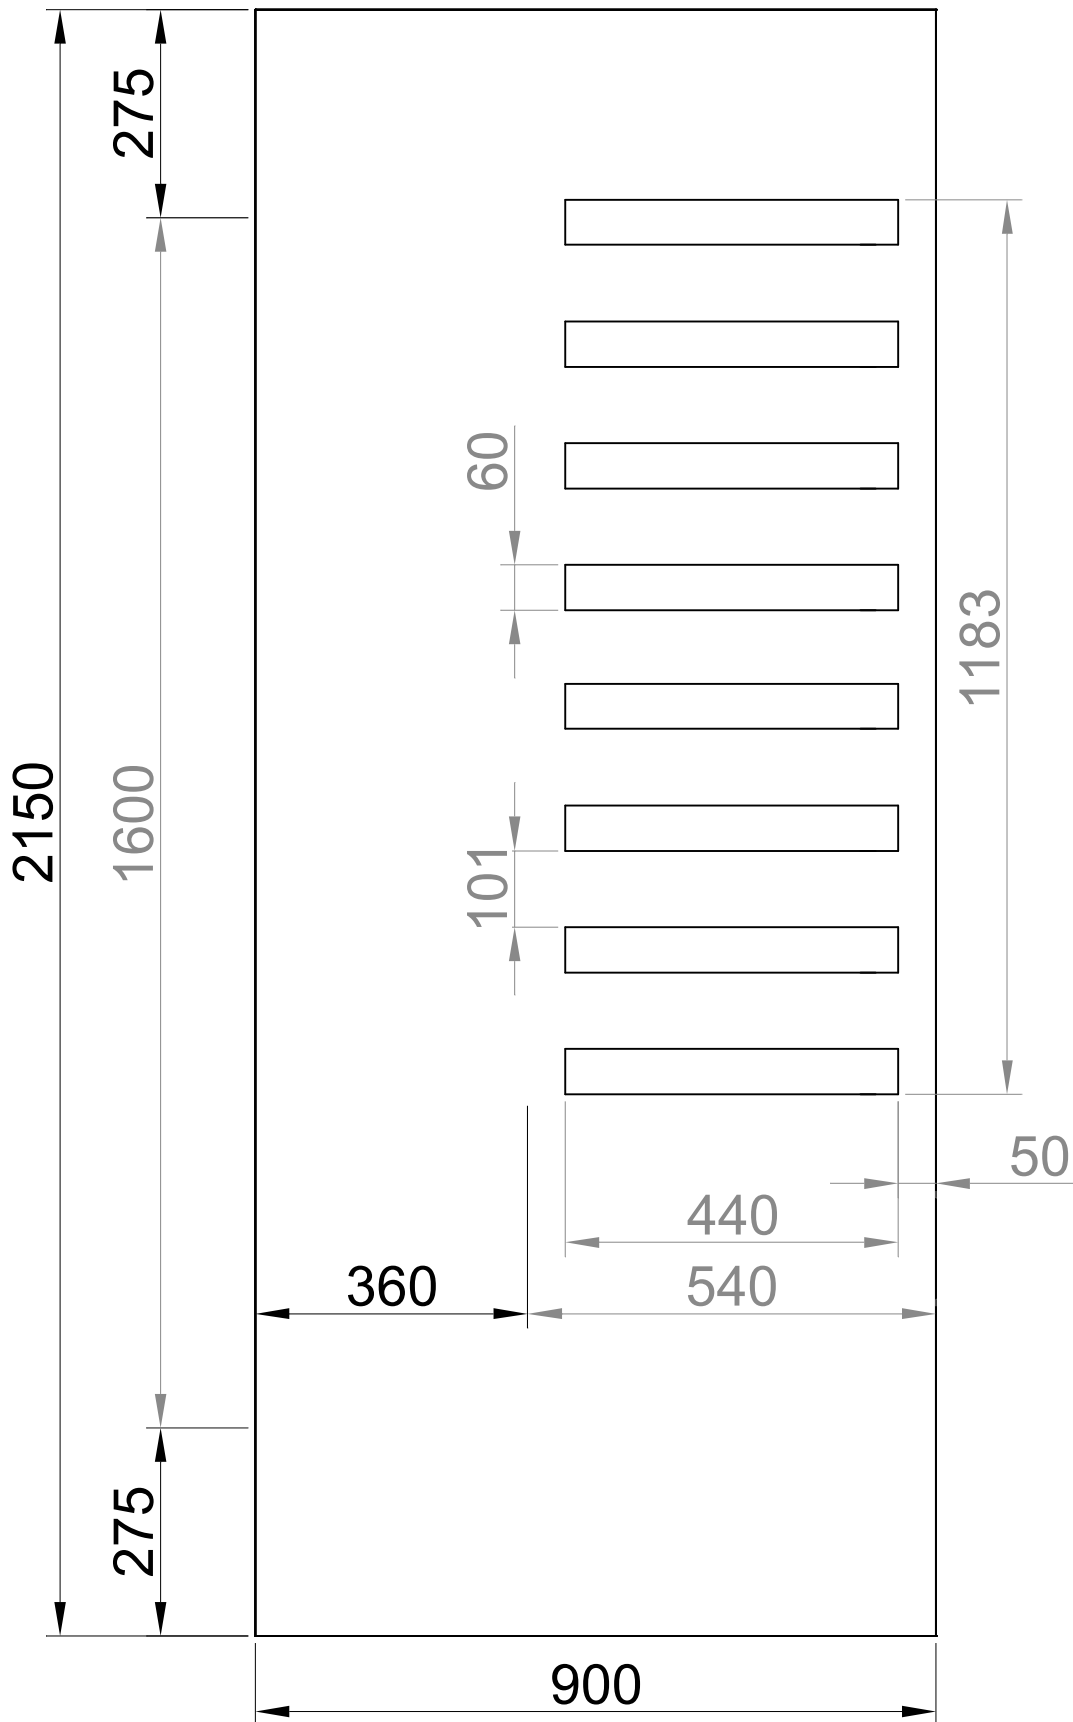

GAVA 951

Maximálny rozmer / Maximal measures / Maximale Abmessung: 900mm x 2150mm
Minimálny rozmer / Minimal measures / Minimale Abmessung: 540mm x 1600mm

Sivá = fixný rozmer / Grey = fixed measure / Graue = feste Abmessung

Čierna = variabilný rozmer / Black colour = variable measure / Schwarze Farbe = variable abmessung